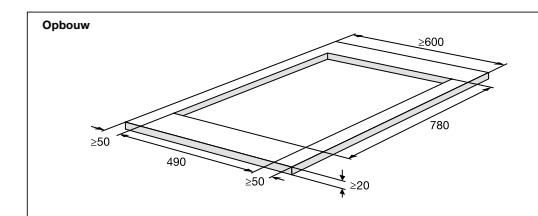

HIDD28471SV

HIDD28471SVI

HIDD28472SVI