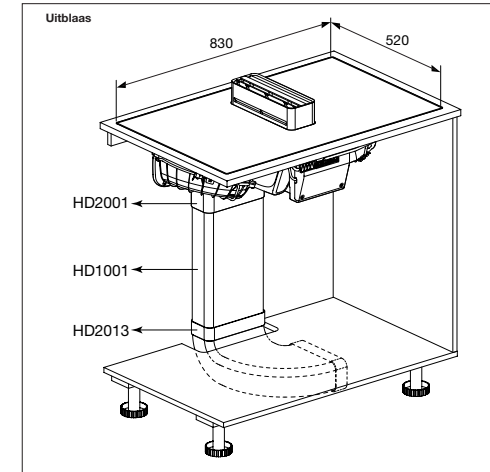

typenummer	VA8213SLO	VA8214LQ	VA8214LU	VA8215LR	VA8215SLR	VA8217LT
standaard couverts	13	14	14	15	15	17
energielabel van het ecoprogramma	C	B	A	B	B	C
geluidsniveau van het ecoprogramma db(A)	42	40	42	39	39	38
geluidsklasse van het ecoprogramma	B	B	B	B	B	B
waterverbruik van het ecoprogramma (l)	8,9	9,2	9,2	9,6	9,6	9,9
energieverbruik van het ecoprogramma per 100 cycli (kWh)	72	64	54	65	65	77
duur eco programma (min)	190	195	195	210	210	225
opgenomen vermogen in uitstand (Po)	-	-	-	-	-	-
type vaatwasser	volledig geïntegreerd	volledig geïntegreerd	volledig geïntegreerd	volledig geïntegreerd	volledig geïntegreerd	volledig geïntegreerd
afmetingen						
hoogte (mm)	859 - 912	859 - 912	859 - 912	859 - 912	859 - 912	859 - 912
breedte (mm)	596	596	596	596	596	596
diepte (mm)	554	554	554	554	554	554
bediening						
display type	lcd display	lcd display	lcd display	lcd display	lcd display	lcd display
kleur bedieningspaneel	Inox	Inox	Inox	Inox	Inox	Inox
uitgestelde starttijd (uren)	1-24	1-24	1-24	1-24	1-24	1-24
resttijd indicatie	*	*	*	*	*	*
memory functie	*	*	*	*	*	*
programma's en functies						
droogstelsysteem	open deur droogstelsysteem	open actief droogstelsysteem met ventilator	open actief droogstelsysteem met ventilator	open actief droogstelsysteem met ventilator	open deur droogstelsysteem	open actief droogstelsysteem met ventilator
automatische deuropening uitschakelbaar	*	*	*	*	*	*
aantal programma's	13	15	15	15	14	15
aantal temperaturen	6	6	6	6	6	6
temperatuur-aanpassing	*	*	*	*	*	*
tijdsreductie functie	*	*	*	*	*	*
extra stil functie	*	*	*	*	*	*
extra droog functie	-	-	-	-	-	-
glasbescherming	*	*	*	*	*	*
multi-tablet functie	*	*	*	*	*	*
halve belading functie	handmatig	handmatig	handmatig	handmatig	handmatig	handmatig
indicatoren						
einde programma indicatie	geluid en licht	geluid en licht	geluid en licht	geluid en licht	geluid en licht	geluid en licht
vloer status projectie	aan-uit indicator	aan-uit indicator	aan-uit indicator	aan-uit indicator	aan-uit indicator	aan-uit indicator
interieur						
type korven aanwezig	bovenkorf, onderkorf	messenkorf, bovenkorf, onderkorf	messenkorf, bovenkorf, onderkorf	bovenkorf, middenkorf, onderkorf	bovenkorf, middenkorf, onderkorf	messenkorf, bovenkorf, middenkorf, onderkorf
bovenkorf in hoogte verstelbaar (onbeladen)	*	*	*	*	*	*
bovenkorf in hoogte verstelbaar (volledig beladen)	*	*	*	*	*	*
bestekmand	-	-	-	-	-	-
verlichting aanwezig	-	*	*	*	*	*
aantal powerzones	2	3	3	3	3	3
inbouwmaten en aansluitgegevens						
type montage	sleeptideur en deur-op-deur	deur-op-deur	deur-op-deur	deur-op-deur	sleeptideur en deur-op-deur	deur-op-deur
installatie hoogte (mm)	820 - 880	820 - 920	820 - 920	860 - 920	860 - 920	860 - 920
hoogte meubeldeur min./max. (mm)	740 - 840	720 - 800	720 - 800	720 - 800	740 - 840	700 - 800
gewicht meubeldeur min./max sleeptideur	3.5-10.0	-	-	-	3.5-10.0	-
gewicht meubeldeur min./max deur-op-deur	3.5-10.0	3.5-10.0	3.5-10.0	3.5-10.0	3.5-10.0	3.5-10.0
op ooghoogte in te bouwen	ja, geïntegreerde anti-hevelset	ja, geïntegreerde anti-hevelset	ja, geïntegreerde anti-hevelset	ja, geïntegreerde anti-hevelset	ja, geïntegreerde anti-hevelset	ja, geïntegreerde anti-hevelset
type toevoerslang	pex	pex	pex	pex	pex	pex
type water security	overstroom beveiliging, aquastop, beveiligde slang	overstroom beveiliging, aquastop, beveiligde slang	overstroom beveiliging, aquastop, beveiligde slang	overstroom beveiliging, aquastop, beveiligde slang	overstroom beveiliging, aquastop, beveiligde slang	overstroom beveiliging, aquastop, beveiligde slang
aquacontrol / aquastop	elektronisch	elektronisch	elektronisch	elektronisch	elektronisch	elektronisch
warm water aansluiting mogelijk	70 °C	70 °C	70 °C	70 °C	70 °C	70 °C
elektrische aansluitwaarde (W)	1900	1900	1900	1900	1900	1900
lengte aansluitsnoer (m)	1,73 m	1,73 m	1,73 m	1,73 m	1,73 m	1,73 m

HIDD28471SV

HIDD28471SVI

HIDD28472SVI