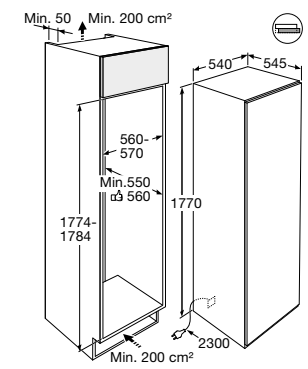

KS37178A

KS37178B