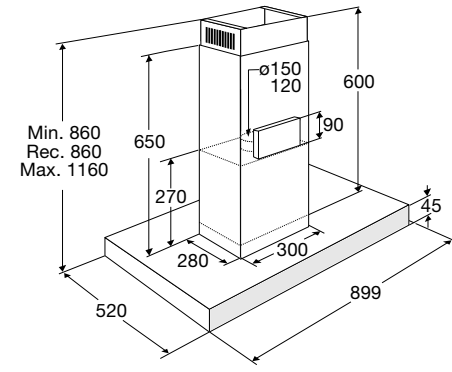

WV90292MS

ES90212MS