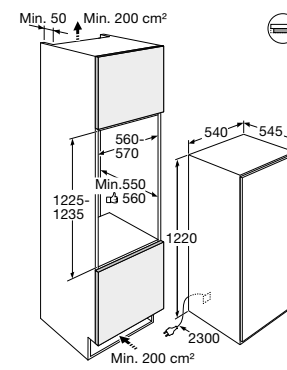

KS37122A

KD63088A

KD65088C

KS37178A

KS37102A

KD63102A

KD26178A