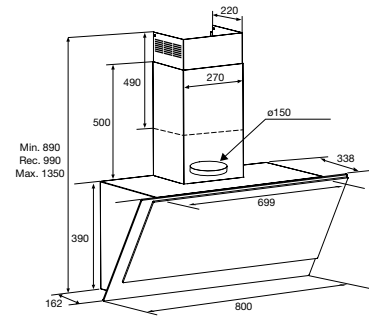

WO6211AC

WS90292FM WS90212FM