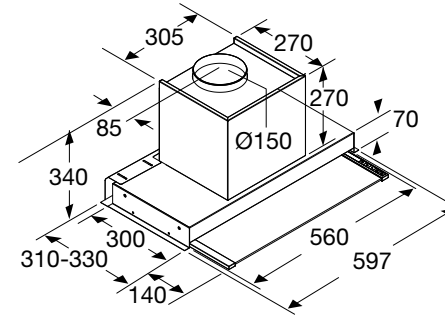

CU122511RM CU122554TMM

WV6092MS

WU7092BM

WU90211RM WU902254TMM

CU1050SMR