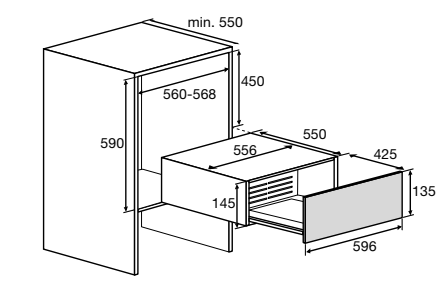

CX4511C CX46121C CS46121D CS4695C CSX46121D
CX4611C CX4695D OX4695C CS46121C CSX4695D
CX4695C CX46121D OX46121C CS4695D

OX6511C OX66121C CS66121D ZX6695C ZX6695D
OX6611C CS6695C CS6695D ZX66121C
OX6695C CS66121C ZX6611C ZX66121D

WD1711D WD1792D WD1712D

WD1774M WD1785M