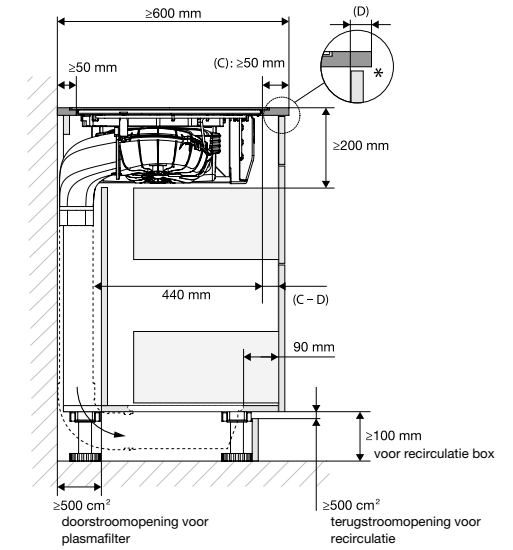

typenummer	VA8213SLO	VA8214LQ	VA8214LU	VA8215LR	VA8215SLR	VA8217LT
standaard couverts	13	14	14	15	15	17
energielabel van het ecoprogramma	C	B	A	B	B	C
geluidsniveau van het ecoprogramma db(A)	42	40	42	39	39	38
geluidsklasse van het ecoprogramma	B	B	B	B	B	B
waterverbruik van het ecoprogramma (l)	8,9	9,2	9,2	9,6	9,6	9,9
energieverbruik van het ecoprogramma per 100 cycli (kWh)	72	64	54	65	65	77
duur eco programma (min)	190	195	195	210	210	225
opgenomen vermogen in uitstand (Po)	-	-	-	-	-	-
type vaatwasser	volledig geïntegreerd	volledig geïntegreerd	volledig geïntegreerd	volledig geïntegreerd	volledig geïntegreerd	volledig geïntegreerd
afmetingen						
hoogte (mm)	859 - 912	859 - 912	859 - 912	859 - 912	859 - 912	859 - 912
breedte (mm)	596	596	596	596	596	596
diepte (mm)	554	554	554	554	554	554
bediening						
display type	lcd display	lcd display	lcd display	lcd display	lcd display	lcd display
kleur bedieningspaneel	Inox	Inox	Inox	Inox	Inox	Inox
uitgestelde starttijd (uren)	1-24	1-24	1-24	1-24	1-24	1-24
resttijd indicatie	*	*	*	*	*	*
memory functie	*	*	*	*	*	*
programma's en functies						
droogstelsysteem	open deur droogstelsysteem	open actief droogstelsysteem met ventilator	open actief droogstelsysteem met ventilator	open actief droogstelsysteem met ventilator	open deur droogstelsysteem	open actief droogstelsysteem met ventilator
automatische deuropening uitschakelbaar	*	*	*	*	*	*
aantal programma's	13	15	15	15	14	15
aantal temperaturen	6	6	6	6	6	6
temperatuur-aanpassing	*	*	*	*	*	*
tijdsreductie functie	*	*	*	*	*	*
extra stil functie	*	*	*	*	*	*
extra droog functie	-	-	-	-	-	-
glasbescherming	*	*	*	*	*	*
multi-tablet functie	*	*	*	*	*	*
halve belading functie	handmatig	handmatig	handmatig	handmatig	handmatig	handmatig
indicatoren						
einde programma indicatie	geluid en licht	geluid en licht	geluid en licht	geluid en licht	geluid en licht	geluid en licht
vloer status projectie	aan-uit indicator	aan-uit indicator	aan-uit indicator	aan-uit indicator	aan-uit indicator	aan-uit indicator
interieur						
type korven aanwezig	bovenkorf, onderkorf	messenkorf, bovenkorf, onderkorf	messenkorf, bovenkorf, onderkorf	bovenkorf, middenkorf, onderkorf	bovenkorf, middenkorf, onderkorf	messenkorf, bovenkorf, middenkorf, onderkorf
bovenkorf in hoogte verstelbaar (onbeladen)	*	*	*	*	*	*
bovenkorf in hoogte verstelbaar (volledig beladen)	*	*	*	*	*	*
bestekmand	-	-	-	-	-	-
verlichting aanwezig	-	*	*	*	*	*
aantal powerzones	2	3	3	3	3	3
inbouwmaten en aansluitgegevens						
type montage	sleeptideur en deur-op-deur	deur-op-deur	deur-op-deur	deur-op-deur	sleeptideur en deur-op-deur	deur-op-deur
installatie hoogte (mm)	820 - 880	820 - 920	820 - 920	860 - 920	860 - 920	860 - 920
hoogte meubeldeur min./max. (mm)	740 - 840	720 - 800	720 - 800	720 - 800	740 - 840	700 - 800
gewicht meubeldeur min./max sleeptideur	3.5-10.0	-	-	-	3.5-10.0	-
gewicht meubeldeur min./max deur-op-deur	3.5-10.0	3.5-10.0	3.5-10.0	3.5-10.0	3.5-10.0	3.5-10.0
op ooghoogte in te bouwen	ja, geïntegreerde anti-hevelset	ja, geïntegreerde anti-hevelset	ja, geïntegreerde anti-hevelset	ja, geïntegreerde anti-hevelset	ja, geïntegreerde anti-hevelset	ja, geïntegreerde anti-hevelset
type toevoerslang	pex	pex	pex	pex	pex	pex
type water security	overstroom beveiliging, aquastop, beveiligde slang	overstroom beveiliging, aquastop, beveiligde slang	overstroom beveiliging, aquastop, beveiligde slang	overstroom beveiliging, aquastop, beveiligde slang	overstroom beveiliging, aquastop, beveiligde slang	overstroom beveiliging, aquastop, beveiligde slang
aquacontrol / aquastop	elektronisch	elektronisch	elektronisch	elektronisch	elektronisch	elektronisch
warm water aansluiting mogelijk	70 °C	70 °C	70 °C	70 °C	70 °C	70 °C
elektrische aansluitwaarde (W)	1900	1900	1900	1900	1900	1900
lengte aansluitsnoer (m)	1,73 m	1,73 m	1,73 m	1,73 m	1,73 m	1,73 m

HIDD28471SV

HIDD28471SVI

HIDD28472SVI