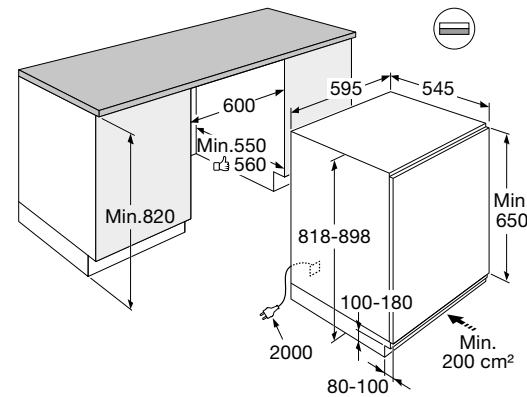

KS36178D

KD66178DN

KU2590A

KU2590B

KU2590C