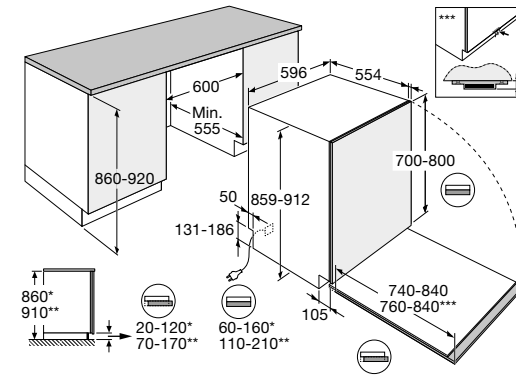

VA8213SLO

VA8215SLR