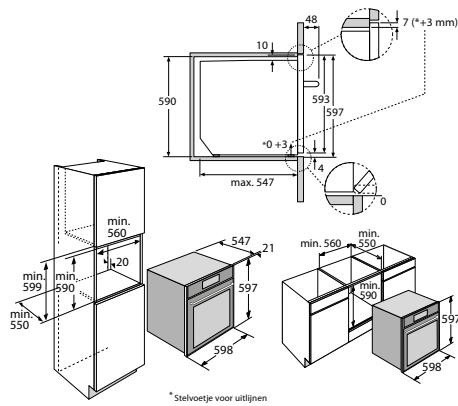

CS6574M1C CS6585M1C

ZX6674M ZX6685M