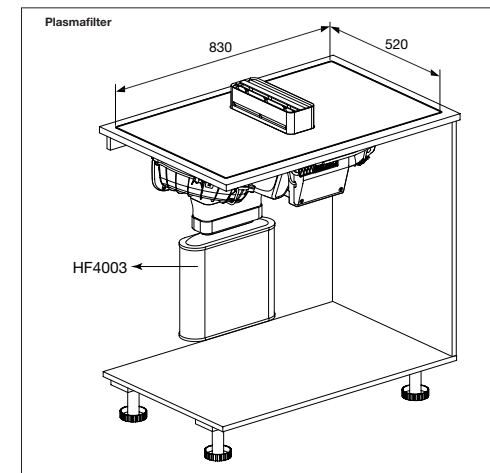

typenummer	VA8213SLO	VA8214LQ	VA8214LU	VA8215LR	VA8215SLR	VA8217LT
standaard couverts	13	14	14	15	15	17
energielabel van het ecoprogramma	C	B	A	B	B	C
geluidsniveau van het ecoprogramma db(A)	42	40	42	39	39	38
geluidsklasse van het ecoprogramma	B	B	B	B	B	B
waterverbruik van het ecoprogramma (l)	8,9	9,2	9,2	9,6	9,6	9,9
energieverbruik van het ecoprogramma per 100 cycli (kWh)	72	64	54	65	65	77
duur eco programma (min)	190	195	195	210	210	225
opgenomen vermogen in uitstand (Po)	-	-	-	-	-	-
type vaatwasser	volledig geïntegreerd	volledig geïntegreerd	volledig geïntegreerd	volledig geïntegreerd	volledig geïntegreerd	volledig geïntegreerd
afmetingen						
hoogte (mm)	859 - 912	859 - 912	859 - 912	859 - 912	859 - 912	859 - 912
breedte (mm)	596	596	596	596	596	596
diepte (mm)	554	554	554	554	554	554
bediening						
display type	lcd display	lcd display	lcd display	lcd display	lcd display	lcd display
kleur bedieningspaneel	Inox	Inox	Inox	Inox	Inox	Inox
uitgestelde starttijd (uren)	1-24	1-24	1-24	1-24	1-24	1-24
resttijd indicatie	*	*	*	*	*	*
memory functie	*	*	*	*	*	*
programma's en functies						
droogstelsysteem	open deur droogstelsysteem	open actief droogstelsysteem met ventilator	open actief droogstelsysteem met ventilator	open actief droogstelsysteem met ventilator	open deur droogstelsysteem	open actief droogstelsysteem met ventilator
automatische deuropening uitschakelbaar	*	*	*	*	*	*
aantal programma's	13	15	15	15	14	15
aantal temperaturen	6	6	6	6	6	6
temperatuur-aanpassing	*	*	*	*	*	*
tijdsreductie functie	*	*	*	*	*	*
extra stil functie	*	*	*	*	*	*
extra droog functie	-	-	-	-	-	-
glasbescherming	*	*	*	*	*	*
multi-tablet functie	*	*	*	*	*	*
halve belading functie	handmatig	handmatig	handmatig	handmatig	handmatig	handmatig
indicatoren						
einde programma indicatie	geluid en licht	geluid en licht	geluid en licht	geluid en licht	geluid en licht	geluid en licht
vloer status projectie	aan-uit indicator	aan-uit indicator	aan-uit indicator	aan-uit indicator	aan-uit indicator	aan-uit indicator
interieur						
type korven aanwezig	bovenkorf, onderkorf	messenkorf, bovenkorf, onderkorf	messenkorf, bovenkorf, onderkorf	bovenkorf, middenkorf, onderkorf	bovenkorf, middenkorf, onderkorf	messenkorf, bovenkorf, middenkorf, onderkorf
bovenkorf in hoogte verstelbaar (onbeladen)	*	*	*	*	*	*
bovenkorf in hoogte verstelbaar (volledig beladen)	*	*	*	*	*	*
bestekmand	-	-	-	-	-	-
verlichting aanwezig	-	*	*	*	*	*
aantal powerzones	2	3	3	3	3	3
inbouwmaten en aansluitgegevens						
type montage	sleeptideur en deur-op-deur	deur-op-deur	deur-op-deur	deur-op-deur	sleeptideur en deur-op-deur	deur-op-deur
installatie hoogte (mm)	820 - 880	820 - 920	820 - 920	860 - 920	860 - 920	860 - 920
hoogte meubeldeur min./max. (mm)	740 - 840	720 - 800	720 - 800	720 - 800	740 - 840	700 - 800
gewicht meubeldeur min./max sleeptideur	3.5-10.0	-	-	-	3.5-10.0	-
gewicht meubeldeur min./max deur-op-deur	3.5-10.0	3.5-10.0	3.5-10.0	3.5-10.0	3.5-10.0	3.5-10.0
op ooghoogte in te bouwen	ja, geïntegreerde anti-hevelset	ja, geïntegreerde anti-hevelset	ja, geïntegreerde anti-hevelset	ja, geïntegreerde anti-hevelset	ja, geïntegreerde anti-hevelset	ja, geïntegreerde anti-hevelset
type toevoerslang	pex	pex	pex	pex	pex	pex
type water security	overstroom beveiliging, aquastop, beveiligde slang	overstroom beveiliging, aquastop, beveiligde slang	overstroom beveiliging, aquastop, beveiligde slang	overstroom beveiliging, aquastop, beveiligde slang	overstroom beveiliging, aquastop, beveiligde slang	overstroom beveiliging, aquastop, beveiligde slang
aquacontrol / aquastop	elektronisch	elektronisch	elektronisch	elektronisch	elektronisch	elektronisch
warm water aansluiting mogelijk	70 °C	70 °C	70 °C	70 °C	70 °C	70 °C
elektrische aansluitwaarde (W)	1900	1900	1900	1900	1900	1900
lengte aansluitsnoer (m)	1,73 m	1,73 m	1,73 m	1,73 m	1,73 m	1,73 m

HIDD28471SV

HIDD28471SVI

HIDD28472SVI