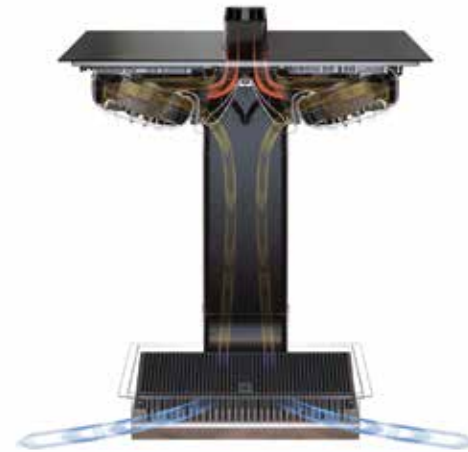

ELEVATE™

De slimme kookplaat met stille afzuiging

- Gepatenteerd Elevate™ afzuigstelsysteem
- Slechts 60 db(A) in stand 4
- Flexibele kookzones met controle per zone
- Celsius®Cooking™ functionaliteiten

Ontdek meer over de Elevate™