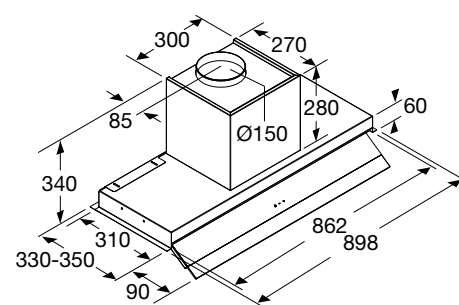

CU122511RM CU122554TMM

WV6092MS

WU7092BM

WU90211RM WU902254TMM

CU1050SMR