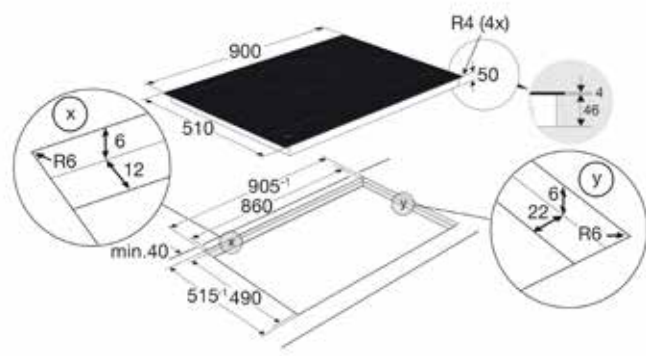

HIDD08471EVX

HI29572SVMI