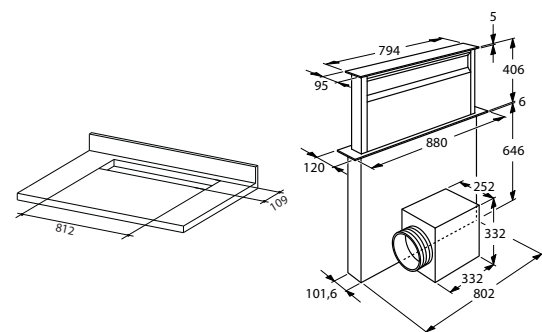

WS6211RCL

WDD9074MM