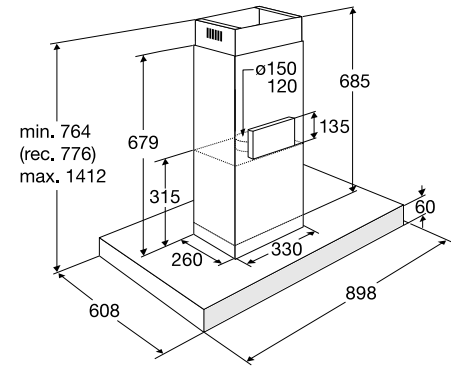

ES1074MG ES1085MG