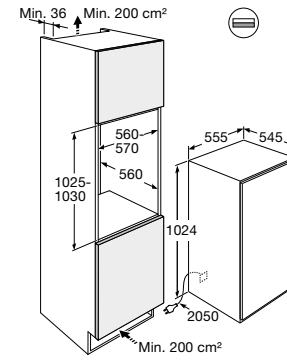

KD63088A

KD65088C

KS37178A

KS37102A

KD63102A

KD26178A