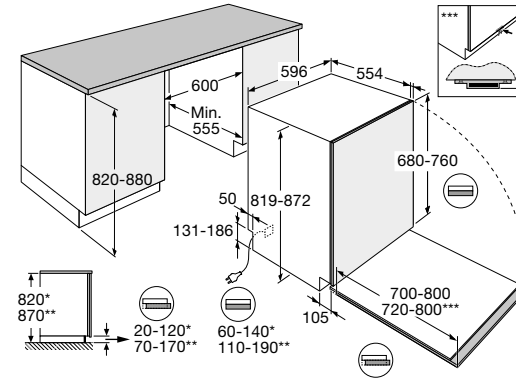

KD85102AD

KS33122A

KD85140AF

KS27178CN

VA7213SMN

VA7213SLO

VA7214SLR

VA7214SMN