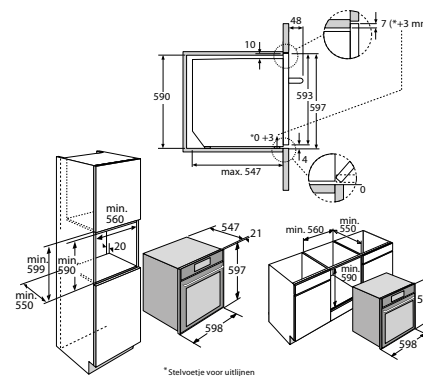

CS6574M1C CS6585M1C

ZX6674M ZX6685M