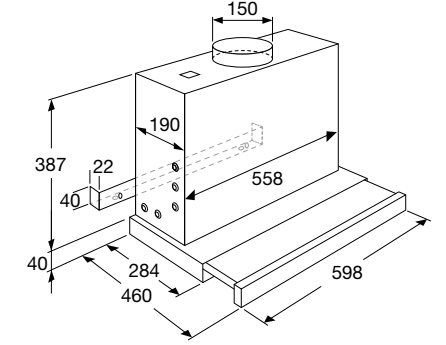

CU122511RM CU122554TMM

WV6092MS

WV6092BM

WU7092BM

WU90211RM WU902254TMM

CU1050SMR