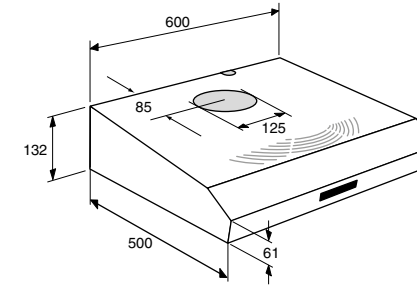

WO6211AC

WS90292FM WS90212FM