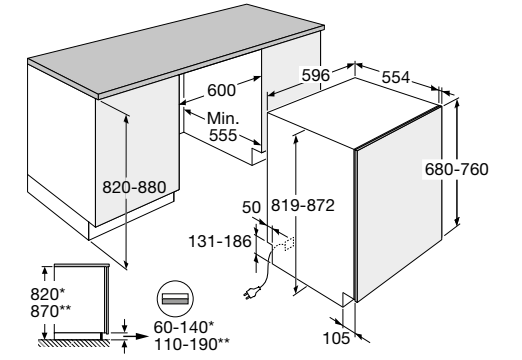

KD85102CD

KD63122A