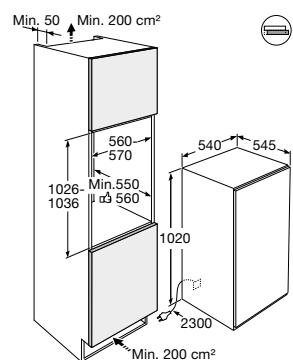

KS37102A

KS37102B