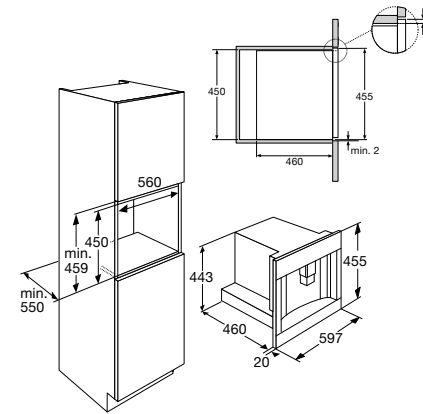

OX9771B

CM4692D CM4612D
CM4574M CM4585M

VD1674M VD16212D VD1685M