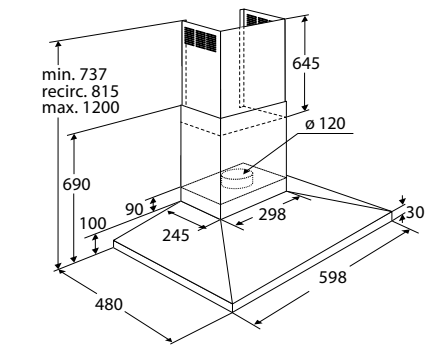

CU122511RM CU122554TMM

WV6092MS

WU7092BM

WU90211RM WU902254TMM

CU1050SMR