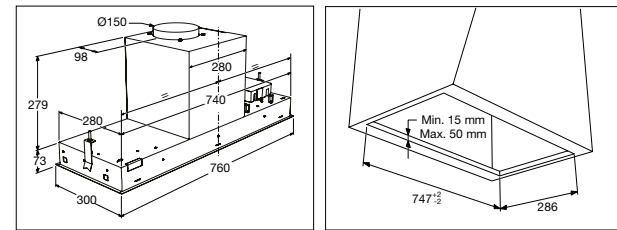

CU122511RM CU122554TMM

WV6092MS

WU7092BM

WU90211RM WU902254TMM

CU1050SMR