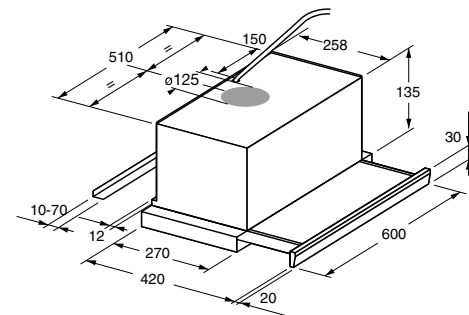

WO6211AC

WS90292FM WS90212FM