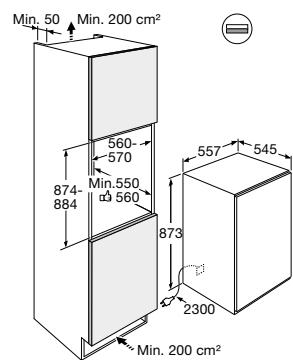

KD63088A

KD67088A