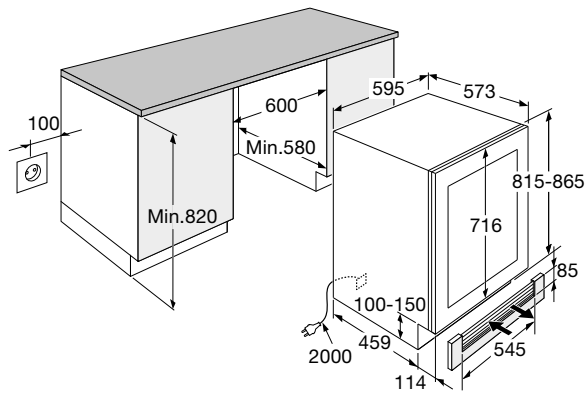

KD86178CN

KD63178D

KD63194D

KU8574K2C

KU8571K2C

KU8571K1C