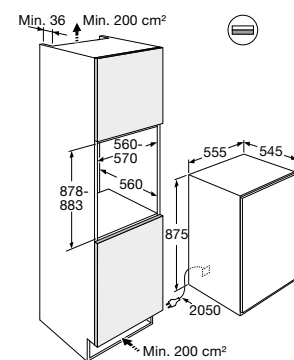

KD63088A

KD65088C

KS37178A

KS37102A

KD63102A

KD26178A