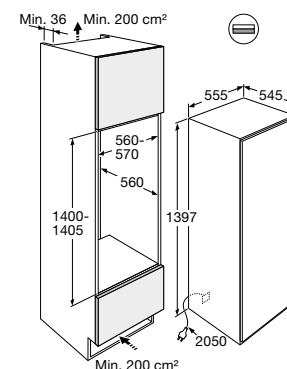

KD63088A

KD65088C

KD85140CD

KS37178A

KS37102A

KD63102A

KD26178A