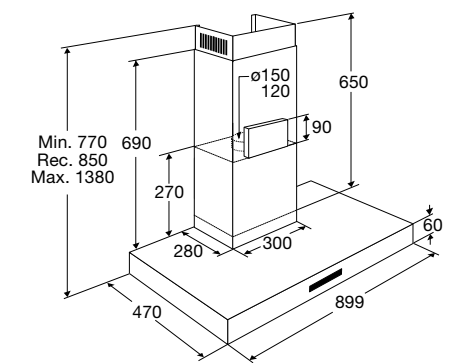

WS60211PM

WS90211MS WS90292MS WS90212MS