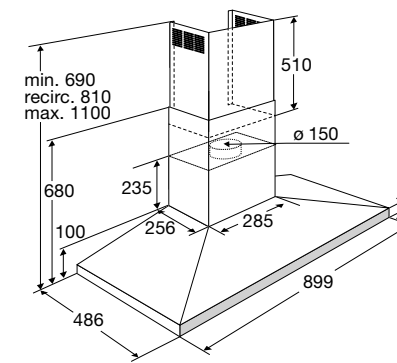

WS90211PM WS90292PM