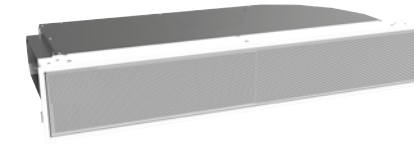

Recirculatieset inclusief 2 koolstoffilters

RMS8255CU   wit   € 470,-

Specificaties

- geschikt om de afgezogen kookdampen te filteren
- front is volledig wit (RAL 9016)
- koolstoffilters en eventueel fijnstoffilter zijn eenvoudig te vervangen
- inclusief 2 regenererbare koolstoffilters (HF2006)
- fijnstoffilter HF3003 is apart bij te bestellen
- Geschikt voor de volgende plafondunits: CU90511RM, CU12511RM, CU90555RM, CU12555RM, CU12711RM, CU12755RM, CU90554TMM, CU12554TMM, CU12754TMM, CU902511RM, CU902555RM, CU902554TMM, CU122511RM, CU122555RM, CU122554TMM

Toebehoren

- recirculatiebox met een wit front
- koppelstuk voor de aansluiting van een rond kanaal
- koppelstuk voor de aansluiting van een plat kanaal
- 2 regenererbare koolstofstoffilters

HF3003   Fijnstoffilter

Onderbouw dampkap (60 cm)

WO6111BM   Inox   € 345,-

Uitvoering

- maximale afzuigcapaciteit 343 m³/h
- geluidsniveau 57 dB(A) op stand 2
- geschikt voor afvoer naar buiten
- geschikt voor recirculatie
- verlichting 2 x 3 W LED lampen
- energielabel: D

Bediening

- mechanische druktoetsen
- 3 snelheden

Vlakscherm dampkap (60 cm)

WV60211AM   zilvergrijs   € 345,-

Uitvoering

- maximale afzuigcapaciteit 380 m³/h
- geluidsniveau 62 dB(A) op stand 2
- geschikt voor afvoer naar buiten
- geschikt voor recirculatie
- verlichting 2 x 5 W LED spots
- energielabel: B