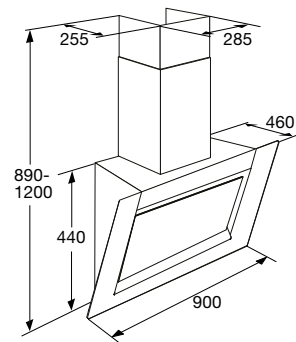

WS90292FM WS90212FM