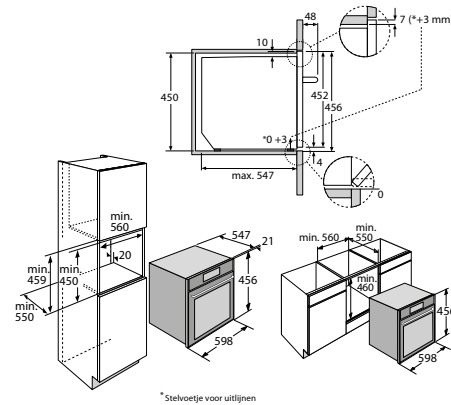

CSX4674M CSX4685M CX4674M CX4685M

CS4574M1C CS4585M1C