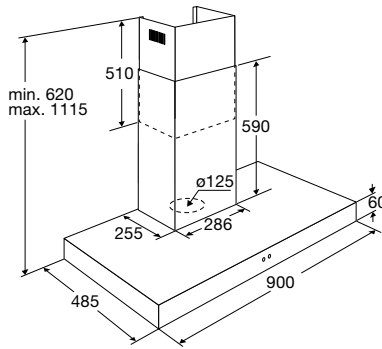

WO6211AC

WS90292FM WS90212FM