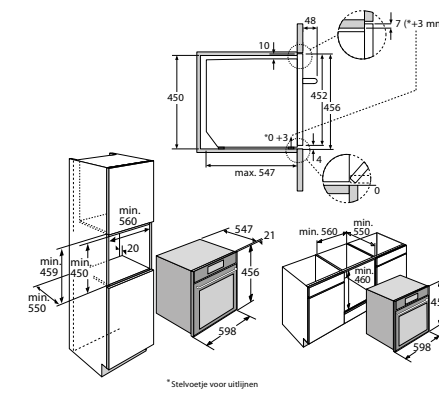

CSX4674M CSX4685M CX4674M CX4685M

CS4574M1C CS4585M1C