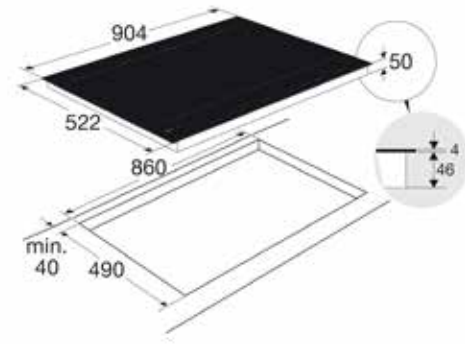

HI29671SV

HI29672SV