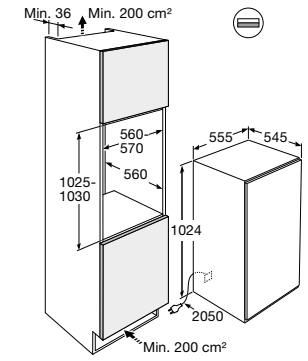

KD63088A

KD65088C

KS37178A

KS37102A

KD63102A

KD26178A