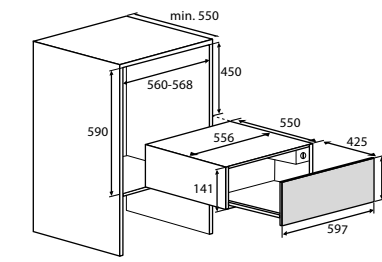

CX4511C CX46121C CS46121D CS4695C CSX46121D
CX4611C CX4695D OX4695C CS46121C CSX4695D
CX4695C CX46121D OX46121C CS4695D

OX6511C OX66121C CS66121D ZX6695C ZX6695D
OX6611C CS6695C CS6695D ZX66121C
OX6695C CS66121C ZX6611C ZX66121D

WD1711D WD1792D WD1712D

WD1774M WD1785M