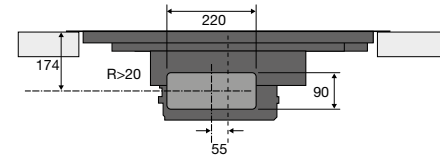

HI26471SVR

HI27471SV

HI28571SV

HI29571SVL