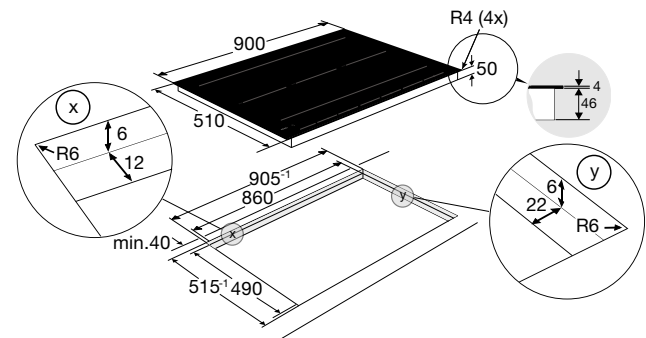

HI29672SVI