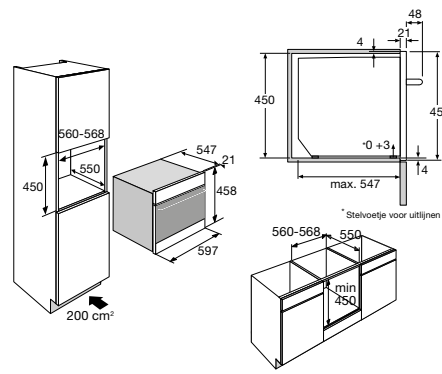

CX4511C CX46121C CS46121D CS4695C CSX46121D
CX4611C CX4695D OX4695C CS46121C CSX4695D
CX4695C CX46121D OX46121C CS4695D

OX6511C OX66121C CS66121D ZX6695C ZX6695D
OX6611C CS6695C CS6695D ZX66121C
OX6695C CS66121C ZX6611C ZX66121D

WD1711D WD1792D WD1712D

WD1774M WD1785M