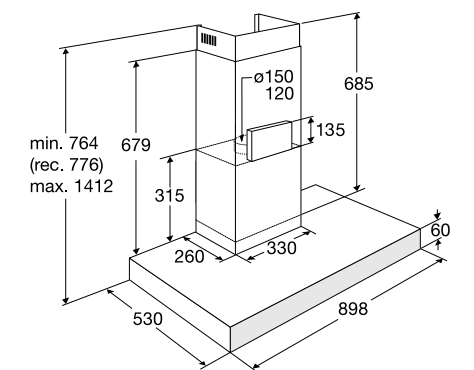

WS9085MG WS9074MG