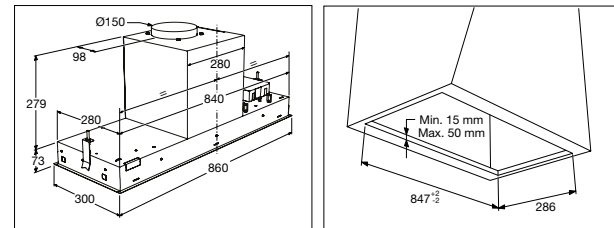

WU90211RM WU902254TMM