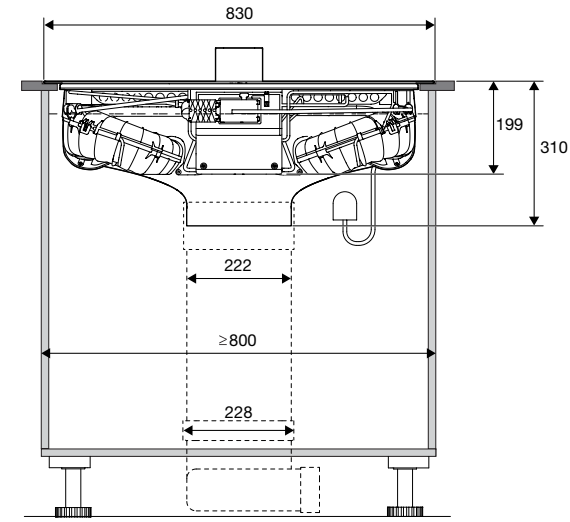

typenummer	VA8213SLO	VA8214LQ	VA8214LU	VA8215LR	VA8215SLR	VA8217LT
standaard couverts	13	14	14	15	15	17
energielabel van het ecoprogramma	C	B	A	B	B	C
geluidsniveau van het ecoprogramma db(A)	42	40	42	39	39	38
geluidsklasse van het ecoprogramma	B	B	B	B	B	B
waterverbruik van het ecoprogramma (l)	8,9	9,2	9,2	9,6	9,6	9,9
energieverbruik van het ecoprogramma per 100 cycli (kWh)	72	64	54	65	65	77
duur eco programma (min)	190	195	195	210	210	225
opgenomen vermogen in uitstand (Po)	-	-	-	-	-	-
type vaatwasser	volledig geïntegreerd	volledig geïntegreerd	volledig geïntegreerd	volledig geïntegreerd	volledig geïntegreerd	volledig geïntegreerd
afmetingen						
hoogte (mm)	859 - 912	859 - 912	859 - 912	859 - 912	859 - 912	859 - 912
breedte (mm)	596	596	596	596	596	596
diepte (mm)	554	554	554	554	554	554
bediening						
display type	lcd display	lcd display	lcd display	lcd display	lcd display	lcd display
kleur bedieningspaneel	Inox	Inox	Inox	Inox	Inox	Inox
uitgestelde starttijd (uren)	1-24	1-24	1-24	1-24	1-24	1-24
resttijd indicatie	*	*	*	*	*	*
memory functie	*	*	*	*	*	*
programma's en functies						
droogstelsysteem	open deur droogstelsysteem	open actief droogstelsysteem met ventilator	open actief droogstelsysteem met ventilator	open actief droogstelsysteem met ventilator	open deur droogstelsysteem	open actief droogstelsysteem met ventilator
automatische deuropening uitschakelbaar	*	*	*	*	*	*
aantal programma's	13	15	15	15	14	15
aantal temperaturen	6	6	6	6	6	6
temperatuur-aanpassing	*	*	*	*	*	*
tijdsreductie functie	*	*	*	*	*	*
extra stil functie	*	*	*	*	*	*
extra droog functie	-	-	-	-	-	-
glasbescherming	*	*	*	*	*	*
multi-tablet functie	*	*	*	*	*	*
halve belading functie	handmatig	handmatig	handmatig	handmatig	handmatig	handmatig
indicatoren						
einde programma indicatie	geluid en licht	geluid en licht	geluid en licht	geluid en licht	geluid en licht	geluid en licht
vloer status projectie	aan-uit indicator	aan-uit indicator	aan-uit indicator	aan-uit indicator	aan-uit indicator	aan-uit indicator
interieur						
type korven aanwezig	bovenkorf, onderkorf	messenkorf, bovenkorf, onderkorf	messenkorf, bovenkorf, onderkorf	bovenkorf, middenkorf, onderkorf	bovenkorf, middenkorf, onderkorf	messenkorf, bovenkorf, middenkorf, onderkorf
bovenkorf in hoogte verstelbaar (onbeladen)	*	*	*	*	*	*
bovenkorf in hoogte verstelbaar (volledig beladen)	*	*	*	*	*	*
bestekmand	-	-	-	-	-	-
verlichting aanwezig	-	*	*	*	*	*
aantal powerzones	2	3	3	3	3	3
inbouwmaten en aansluitgegevens						
type montage	sleeptideur en deur-op-deur	deur-op-deur	deur-op-deur	deur-op-deur	sleeptideur en deur-op-deur	deur-op-deur
installatie hoogte (mm)	820 - 880	820 - 920	820 - 920	860 - 920	860 - 920	860 - 920
hoogte meubeldeur min./max. (mm)	740 - 840	720 - 800	720 - 800	720 - 800	740 - 840	700 - 800
gewicht meubeldeur min./max sleeptideur	3.5-10.0	-	-	-	3.5-10.0	-
gewicht meubeldeur min./max deur-op-deur	3.5-10.0	3.5-10.0	3.5-10.0	3.5-10.0	3.5-10.0	3.5-10.0
op ooghoogte in te bouwen	ja, geïntegreerde anti-hevelset	ja, geïntegreerde anti-hevelset	ja, geïntegreerde anti-hevelset	ja, geïntegreerde anti-hevelset	ja, geïntegreerde anti-hevelset	ja, geïntegreerde anti-hevelset
type toevoerslang	pex	pex	pex	pex	pex	pex
type water security	overstroom beveiliging, aquastop, beveiligde slang	overstroom beveiliging, aquastop, beveiligde slang	overstroom beveiliging, aquastop, beveiligde slang	overstroom beveiliging, aquastop, beveiligde slang	overstroom beveiliging, aquastop, beveiligde slang	overstroom beveiliging, aquastop, beveiligde slang
aquacontrol / aquastop	elektronisch	elektronisch	elektronisch	elektronisch	elektronisch	elektronisch
warm water aansluiting mogelijk	70 °C	70 °C	70 °C	70 °C	70 °C	70 °C
elektrische aansluitwaarde (W)	1900	1900	1900	1900	1900	1900
lengte aansluitsnoer (m)	1,73 m	1,73 m	1,73 m	1,73 m	1,73 m	1,73 m

HIDD28471SV

HIDD28471SVI

HIDD28472SVI