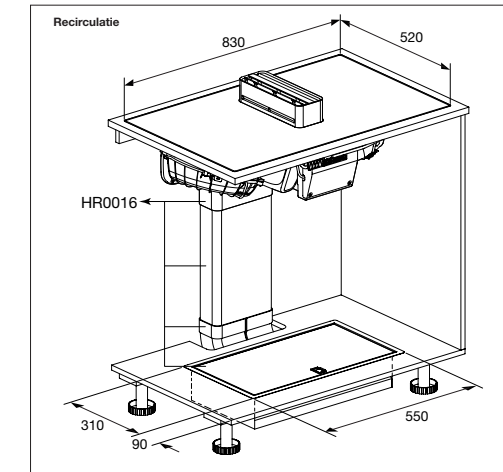

typenummer	VA8213SLO	VA8214LQ	VA8214LU	VA8215LR	VA8215SLR	VA8217LT
standaard couverts	13	14	14	15	15	17
energielabel van het ecoprogramma	C	B	A	B	B	C
geluidsniveau van het ecoprogramma db(A)	42	40	42	39	39	38
geluidsklasse van het ecoprogramma	B	B	B	B	B	B
waterverbruik van het ecoprogramma (l)	8,9	9,2	9,2	9,6	9,6	9,9
energieverbruik van het ecoprogramma per 100 cycli (kWh)	72	64	54	65	65	77
duur eco programma (min)	190	195	195	210	210	225
opgenomen vermogen in uitstand (Po)	-	-	-	-	-	-
type vaatwasser	volledig geïntegreerd	volledig geïntegreerd	volledig geïntegreerd	volledig geïntegreerd	volledig geïntegreerd	volledig geïntegreerd
afmetingen						
hoogte (mm)	859 - 912	859 - 912	859 - 912	859 - 912	859 - 912	859 - 912
breedte (mm)	596	596	596	596	596	596
diepte (mm)	554	554	554	554	554	554
bediening						
display type	lcd display	lcd display	lcd display	lcd display	lcd display	lcd display
kleur bedieningspaneel	Inox	Inox	Inox	Inox	Inox	Inox
uitgestelde starttijd (uren)	1-24	1-24	1-24	1-24	1-24	1-24
resttijd indicatie	*	*	*	*	*	*
memory functie	*	*	*	*	*	*
programma's en functies						
droogstelsysteem	open deur droogstelsysteem	open actief droogstelsysteem met ventilator	open actief droogstelsysteem met ventilator	open actief droogstelsysteem met ventilator	open deur droogstelsysteem	open actief droogstelsysteem met ventilator
automatische deuropening uitschakelbaar	*	*	*	*	*	*
aantal programma's	13	15	15	15	14	15
aantal temperaturen	6	6	6	6	6	6
temperatuur-aanpassing	*	*	*	*	*	*
tijdsreductie functie	*	*	*	*	*	*
extra stil functie	*	*	*	*	*	*
extra droog functie	-	-	-	-	-	-
glasbescherming	*	*	*	*	*	*
multi-tablet functie	*	*	*	*	*	*
halve belading functie	handmatig	handmatig	handmatig	handmatig	handmatig	handmatig
indicatoren						
einde programma indicatie	geluid en licht	geluid en licht	geluid en licht	geluid en licht	geluid en licht	geluid en licht
vloer status projectie	aan-uit indicator	aan-uit indicator	aan-uit indicator	aan-uit indicator	aan-uit indicator	aan-uit indicator
interieur						
type korven aanwezig	bovenkorf, onderkorf	messenkorf, bovenkorf, onderkorf	messenkorf, bovenkorf, onderkorf	bovenkorf, middenkorf, onderkorf	bovenkorf, middenkorf, onderkorf	messenkorf, bovenkorf, middenkorf, onderkorf
bovenkorf in hoogte verstelbaar (onbeladen)	*	*	*	*	*	*
bovenkorf in hoogte verstelbaar (volledig beladen)	*	*	*	*	*	*
bestekmand	-	-	-	-	-	-
verlichting aanwezig	-	*	*	*	*	*
aantal powerzones	2	3	3	3	3	3
inbouwmaten en aansluitgegevens						
type montage	sleeptideur en deur-op-deur	deur-op-deur	deur-op-deur	deur-op-deur	sleeptideur en deur-op-deur	deur-op-deur
installatie hoogte (mm)	820 - 880	820 - 920	820 - 920	860 - 920	860 - 920	860 - 920
hoogte meubeldeur min./max. (mm)	740 - 840	720 - 800	720 - 800	720 - 800	740 - 840	700 - 800
gewicht meubeldeur min./max sleeptideur	3.5-10.0	-	-	-	3.5-10.0	-
gewicht meubeldeur min./max deur-op-deur	3.5-10.0	3.5-10.0	3.5-10.0	3.5-10.0	3.5-10.0	3.5-10.0
op ooghoogte in te bouwen	ja, geïntegreerde anti-hevelset	ja, geïntegreerde anti-hevelset	ja, geïntegreerde anti-hevelset	ja, geïntegreerde anti-hevelset	ja, geïntegreerde anti-hevelset	ja, geïntegreerde anti-hevelset
type toevoerslang	pex	pex	pex	pex	pex	pex
type water security	overstroom beveiliging, aquastop, beveiligde slang	overstroom beveiliging, aquastop, beveiligde slang	overstroom beveiliging, aquastop, beveiligde slang	overstroom beveiliging, aquastop, beveiligde slang	overstroom beveiliging, aquastop, beveiligde slang	overstroom beveiliging, aquastop, beveiligde slang
aquacontrol / aquastop	elektronisch	elektronisch	elektronisch	elektronisch	elektronisch	elektronisch
warm water aansluiting mogelijk	70 °C	70 °C	70 °C	70 °C	70 °C	70 °C
elektrische aansluitwaarde (W)	1900	1900	1900	1900	1900	1900
lengte aansluitsnoer (m)	1,73 m	1,73 m	1,73 m	1,73 m	1,73 m	1,73 m

HIDD28471SV

HIDD28471SVI

HIDD28472SVI