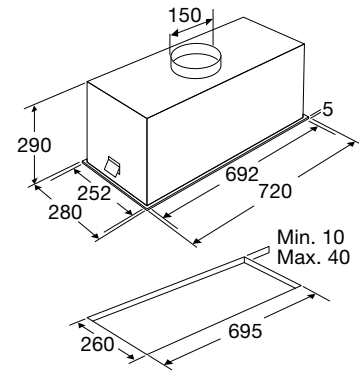

CU902511RM CU902554TMM

WU7092BM