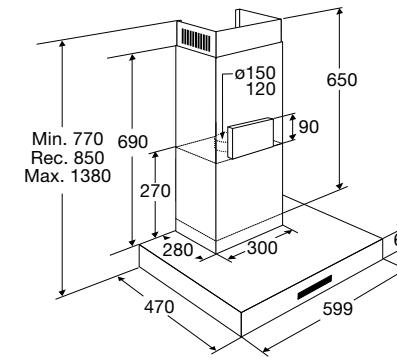

CU122511RM CU122554TMM

WV6092MS

WU7092BM

WS60292MS

WU90211RM WU902254TMM

CU1050SMR