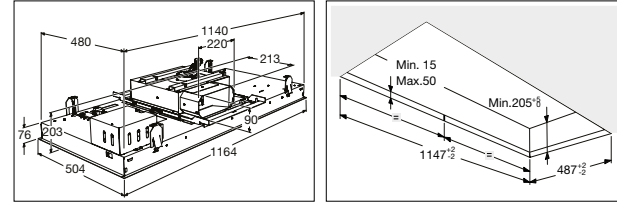

CU122511RM CU122554TMM