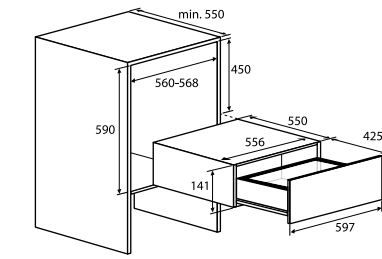

OX9771B

CM4692D CM4612D
CM4574M CM4585M

VD1674M VD16212D VD1685M