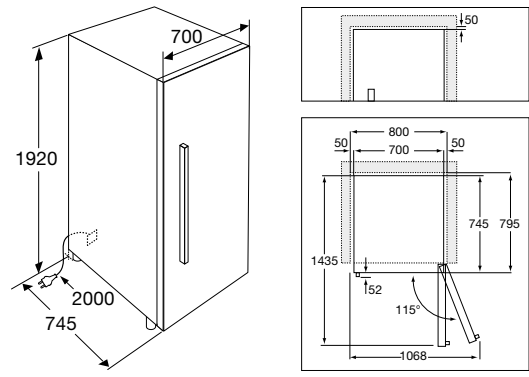

KA8074K3C

KD63088A

KD65088C

KS37178A

KS37102A

KD63102A

KD26178A