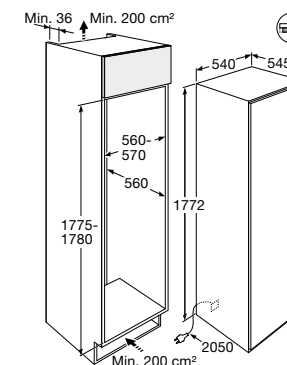

KD63088A

KD65088C

KS37178A

KS37102A

KD63102A

KD26178A