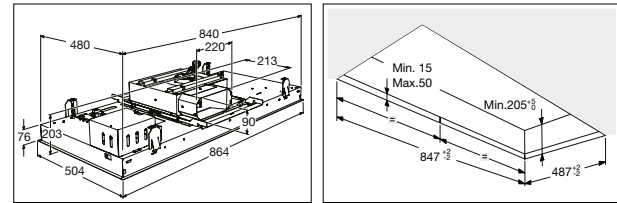

CU122511RM CU122554TMM

WV6092MS

WU7092BM

WU90211RM WU902254TMM

CU1050SMR