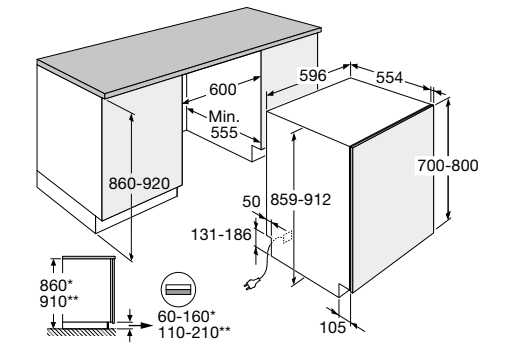

VA7213MN

VA7214LQ

VA7214LR

VA7214LU

VA8214LQ

VA8215LR

VA8217LT

VA8214LU