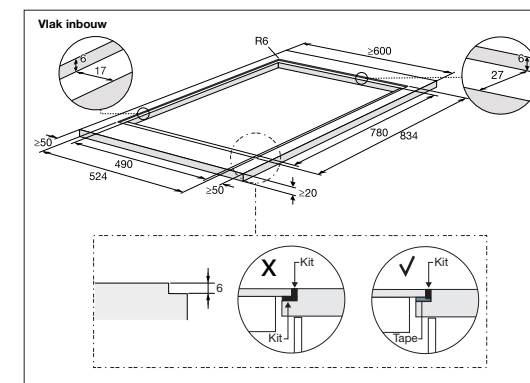

HIDD28471SV

HIDD28471SVI

HIDD28472SVI