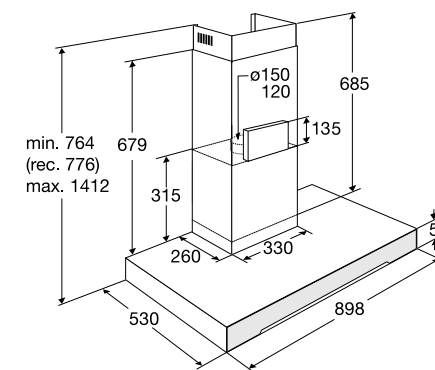

WS90211MX WS90292MX