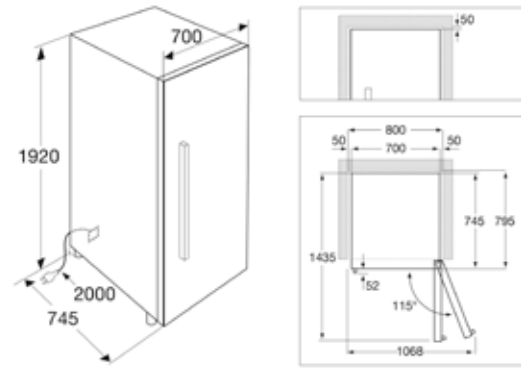

WV60211AC

KA8074K1C