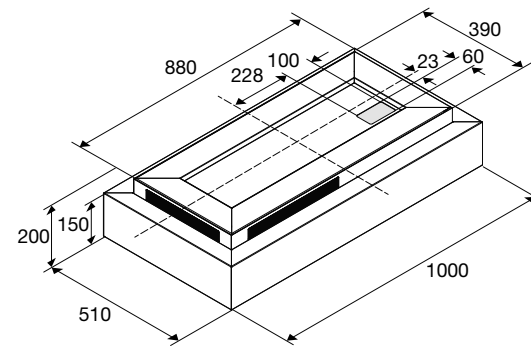

WU70211RM

WS8012DM

WS9211RCL

CU1050SMR