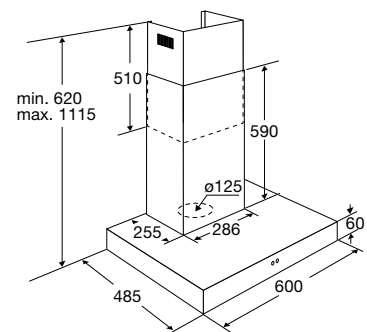

WO6211AC

WS90292FM WS90212FM