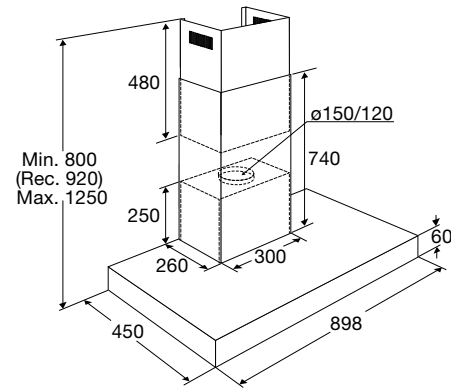

WS90311IM WS90292IM