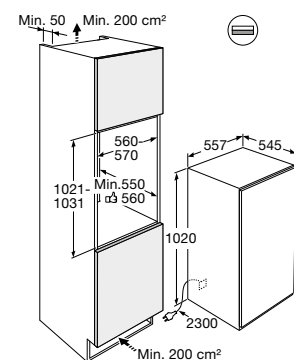

KD63102A

KD67102A