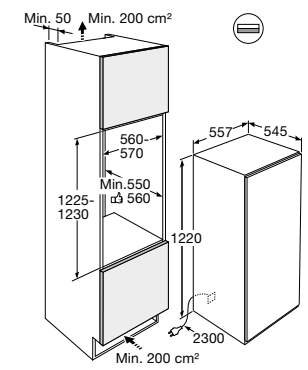

KD67122A

KD63122B

KD67122B