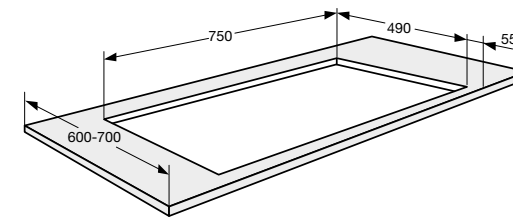

HI26471SV

HI28471SV

HI29571SV

HI29571SVM