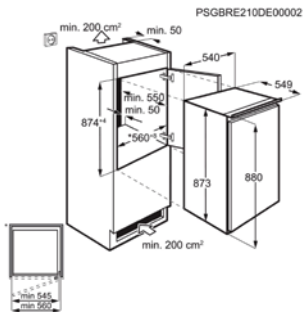

KOELKAST ZRAE88FS

Going € 629,99 | Ééndeurs

- > 880 mm inbouwhoogte
- > Netto inhoud koelruimte: 142 L
- > Schuiftechniek voor deur
- > Automatische ontdooiing van de koelruimte
- > LED interieurverlichting
- > Deurscharnieren: rechts & omkeerbaar
- > Kleur: wit

Afm. (HxBxD) in mm	873x548x549	Inbouw (HxBxD) in mm	880x560x550
Geluidsniveau dB(A)	38	Jaarlijks verbruik (kWh)	117
Energieklasse	F	Netto koelruimte (L)	142

Energy Class