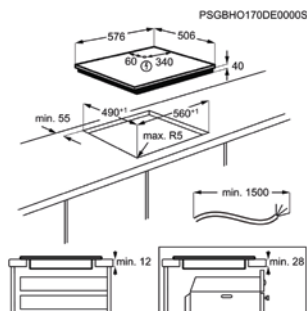

VITROKERAMISCHE KOOKPLAAT ZHRN641X

Going € 529,99 | Vitrokeramisch

- > Kookplaat met inox kader
- > TouchControl-bediening
- > L_voor: 2300W / 210mm
- > L_achter: 1200W / 145mm
- > R_voor: 1200W / 145mm
- > R_achter: 1800W / 180mm
- > Restwarmte indicatie
- > Eenvoudige installatie dankzij modulesysteem
- > Plaats bediening: vooraan rechts
- > Kleur: zwart

Kookplaat	keramische	Afm. (BxD) in mm	576x506
Inbouw (HxBxD) in mm	50x560x490	Aansluitwaarde (W)	6500
Totaal vermogen gas (W)		Voltage (V)	220-240V / 400V2N