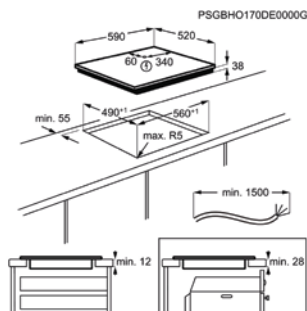

VITROKERAMISCHE KOOKPLAAT ZHRN642K

Going € 549,99 | Vitrokeramisch

- > Geschikt voor standaard inbouw, niet voor vlakbouw
- > TouchControl-bediening
- > L_voor: 750 / 2200W / 120 / 210mm
- > L_achter: 1200W / 145mm
- > R_voor: 1200W / 145mm
- > R_achter: 1800W / 180mm
- > Restwarmte indicatie
- > Kinderbeveiliging
- > Eenvoudige installatie dankzij modulesysteem
- > Plaats bediening: vooraan rechts
- > Akoestisch signaal
- > Kleur: zwart

Kookplaat	keramische	Afm. (BxD) in mm	590x520
Inbouw (HxBxD) in mm	38x560x490	Aansluitwaarde (W)	6400
Totaal vermogen gas (W)		Voltage (V)	220-240V / 400V2N