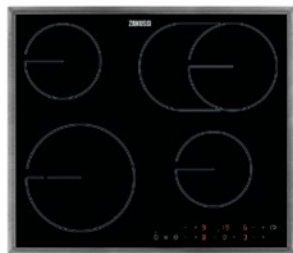

VITROKERAMISCHE KOOKPLAAT ZHRN643X

Going € 579,99 | Vitrokeramisch

- > Kookplaat met inox kader
- > TouchControl-bediening
- > L_voor: 750 / 2200W / 120 / 210mm
- > L_achter: 1200W / 145mm
- > R_voor: 1200W / 145mm
- > R_achter: 1500 / 2400W / 170x265mm
- > Restwarmte indicatie
- > Kinderbeveiliging
- > Automatische opwarmfunctie
- > Eenvoudige installatie dankzij modulesysteem
- > Plaats bediening: vooraan rechts
- > Vergrendelingstoets
- > Akoestisch signaal
- > Kleur: zwart

Kookplaat	keramische	Afm. (BxD) in mm	576x506
Inbouw (HxBxD) in mm	46x560x490	Aansluitwaarde (W)	7000
Totaal vermogen gas (W)		Voltage (V)	220-240V / 400V2N