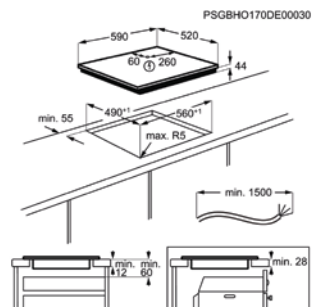

Kookplaat	inductie	Afm. (BxD) in mm	590x520
Inbouw (HxBxD) in mm	44x560x490	Aansluitwaarde (W)	7350
Totaal vermogen gas (W)		Voltage (V)	220-240V / 400V2N