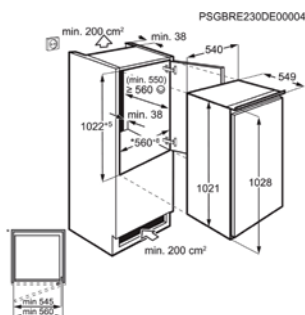

KOELKAST ZEAN10FS2

Going € 879,99 | Ééndeurs | Oprevolger ZEAN10FS1

- > 1030 mm inbouwhoogte
- > Netto inhoud koelruimte: 147.7 L
- > Netto inhoud vriesruimte: 16.6 L
- > Schuiftechniek voor deur
- > Automatische ontddoing van de koelruimte
- > LED interieurverlichting
- > Deurscharnieren: rechts & omkeerbaar
- > Kleur: wit

Afm. (HxBxD) in mm	1021x548x549	Inbouw (HxBxD) in mm	1030x560x550
Geluidsniveau dB(A)	36	Jaarlijks verbruik (kWh)	186
Energieklasse	F	Netto koelruimte (L)	147.7

Energy Class