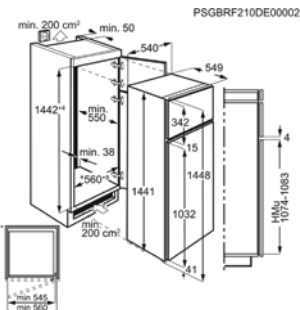

KOEL/VRIESCOMBINATIE ZTAN14FS1

Going € 1.079,99 | Combi Top

- > 1446 mm inbouwhoogte
- > Netto inhoud koelruimte: 180 L
- > Netto inhoud vriesruimte: 38 L
- > Schuiftechniek voor deur
- > LED interieurverlichting
- > Snelvriesfunctie met automatische terugkeer naar de normale instellingen
- > Deurscharnieren: rechts & omkeerbaar
- > Kleur: wit

Afm. (HxBxD) in mm	1441x540x549	Inbouw (HxBxD) in mm	1446x560x550
Geluidsniveau dB(A)	35	Jaarlijks verbruik (kWh)	222
Energieklasse	F	Netto koelruimte (L)	180

Energy Class