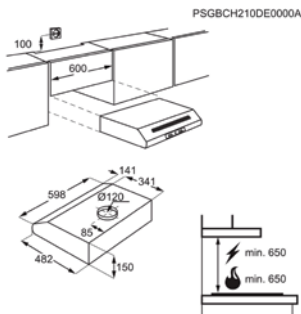

ONDERBOUWDAMPKAP ZHT631B

Going € 189,99 | Onderbouw

- > Onderbouwdampkap, breedte 60 cm
- > Schuifschakelaar, standen: 3
- > m³ / u (hoog / laag): 220 / 140
- > m³ / u recirc. (hoog / laag): 75 / 30
- > dB(A) (max. / min.): 67 / 56
- > Vetfilter: 1 synthetisch niet wasbaar
- > Verlichting: 1 LED lamp
- > Luchtafvoer of recirculatie, koolstoffilter in optie
- > Aansluiting luchtafvoer 120 mm

H(min/max)xBxD in mm	150 / 150x598x482	Standaard koolstoffilter	MCFE50
LongLife filter		Type Super Performing koolstoffilter - optioneel	Niet beschikbaar voor deze dampkap
Energie-efficiëntie	D	Hydrodyn. efficiëntie	F
Energy Class