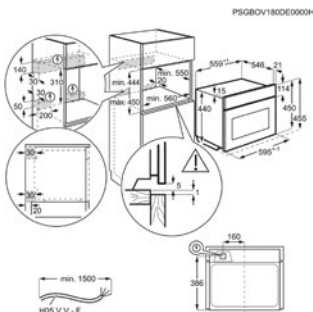

COMPACTE OVEN COMBI MICRO ZVENM6X3

Going € 1.049,99 | Multi Hetelucht | Opvolger ZVENM5X1

- > Multifunctionele heteluchtoven met microgolven
- > Vermogen microgolfoven: 1000 W
- > Geïntegreerde recepten
- > Automatische ovenverlichting bij deuropening
- > Snelle opwarming van de oven
- > Ovenvolume: 43 liter
- > Elektronische kinderbeveiliging
- > Verzinkbare bedieningsknoppen
- > Easy-to-clean email
- > Automatisch temperatuurvoorstel
- > Elektronische temperatuurregeling
- > Temperatuur instelbaar van 30°C - 230°C
- > Vermogen grill: 1900 W
- > Halogene interieurverlichting

Inbouw (HxBxD) in mm	450x560x550	Afm. (HxBxD) in mm	455x595x567
Kleur	inox	Aansluiting (W)	3000
Type oven	Combi-microgolf	Energie-efficiëntieklasse	

Energy Class