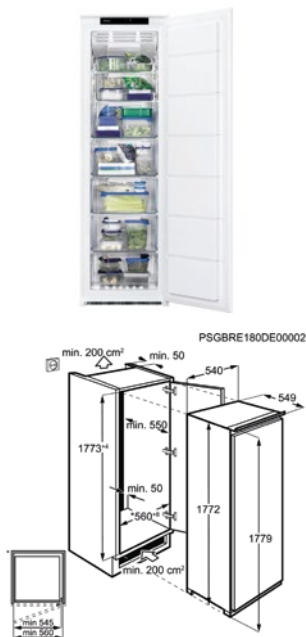

DIEPVRIEZER ZUNN18FS1

Going € 1.229,99 | Nofrost

- > 1780 mm inbouwhoogte
- > Schuiftechniek voor deur
- > Elektronische temperatuurregeling met TouchControl
- > Visueel en akoestisch temperatuuralarm
- > Visueel en akoestisch alarm bij open deur
- > Klimaatklasse: SN-N-ST-T
- > Bewaartijd bij stroomonderbreking (u): 7.9
- > Deurscharnieren: rechts & omkeerbaar
- > NoFrost: nooit meer ontthooien
- > Aan / Uit schakelaar met kinderbeveiliging
- > Kleur: wit

Afm. (HxBxD) in mm	1772x548x549	Inbouw (HxBxD) in mm	1780x560x550
Energieklasse	F	Jaarlijks verbruik (kWh)	292
Netto vriesruimte (L)	204	Invriescapaciteit (kg/24u) (EU2017/1369)	15.7

Energy Class