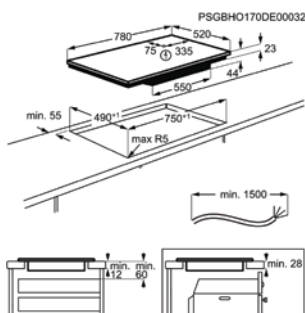

VITROKERAMISCHE KOOKPLAAT ZHRN883K

Going € 749,99 | Vitrokeramisch

- > Geschikt voor standaard inbouw, niet voor vlakbouw
- > TouchControl-bediening
- > L_voor: 750 / 2200W / 120 / 210mm
- > L_achter: 1200W / 145mm
- > R_voor: 1200W / 145mm
- > R_achter: 1500 / 2400W / 170x265mm
- > Restwarmte indicatie
- > Kinderbeveiliging
- > Automatische opwarmfunctie
- > Eenvoudige installatie dankzij modulesysteem
- > Plaats bediening: vooraan midden
- > Vergrendelingstoets
- > Akoestisch signaal
- > Kleur: zwart

Kookplaat	keramische	Afm. (BxD) in mm	780x520
Inbouw (HxBxD) in mm	38x750x490	Aansluitwaarde (W)	7000
Totaal vermogen gas (W)		Voltage (V)	220-240V / 400V2N