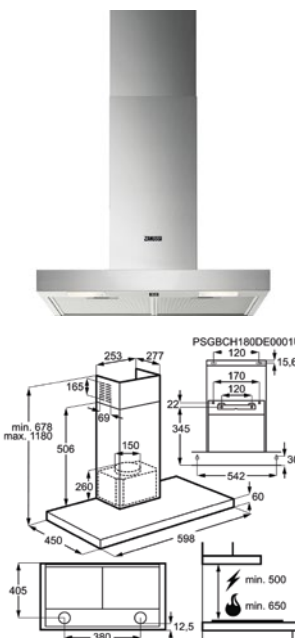

SCHOUWDAMPKAP ZHB60460XA

Going € 519,99 | Schouw

- > Schouwdampkap, breedte 60 cm
- > m³ / u (hoog / laag): 400 / 240
- > m³ / u recirc. (hoog / laag): 270 / 180
- > dB(A) (max. / min.): 65 / 56
- > Vetfilter: 2 professionele meerlagige aluminium filters
- > Verlichting: 2 LED lamp
- > Luchtafvoer of recirculatie, koolstoffilter in optie
- > Aansluiting luchtafvoer 150 mm
- > Schouw inbegrepen, kleur Inox

H(min/max)xBxD in mm	678 / 1180x598x450	Standaard koolstoffilter	ECFB01
LongLife filter	ECFBLL02	Type Super Performing koolstoffilter - optioneel	Niet beschikbaar voor deze dampkap
Energie-efficiëntie	D	Hydrodyn. efficiëntie	E
Energy Class