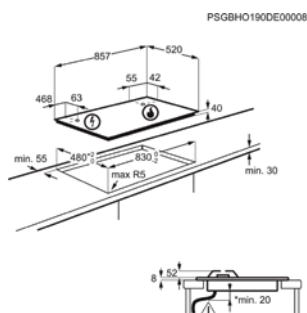

GASKOOKPLAAT ZGH96524XS

Going € 749,99 | Gas

- > Draaiknopbediening
- > L_voor: 1900W / 70mm
- > L_achter: 1900W / 70mm
- > Midden: 4000W / 128mm
- > R_voor: 3000W / 100mm
- > R_achter: 1000W / 54mm
- > High Efficiency branders: tot 20% sneller dan traditionele branders
- > Elektrische ontsteking via bedieningsknop
- > Thermokoppelbeveiliging
- > Gas conversie kit voor butaangas
- > Gietijzeren pottendragers
- > Bedieningsknoppen met metalen afwerking
- > Plaats bediening: vooraan midden
- > Kleur: inox

Kookplaat	gas	Afm. (BxD) in mm	857x520
Inbouw (HxBxD) in mm	521x830x480	Aansluitwaarde (W)	
Totaal vermogen gas (W)	12800	Voltage (V)	220-240