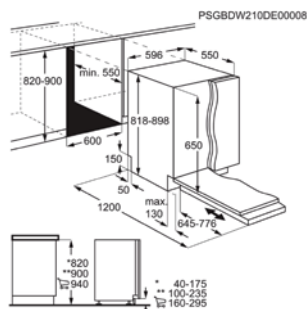

VOLLEDIG INTEGREERBARE VAATWASSER ZDLN5521

Going € 819,99 | Volledig Integreerbaar

- > TimeSet: digitale schuifregelaar voor eenvoudig instellen
- > OrbitClean satellietproeiarm
- > 9.9 l, 0.936 kWh voor Eco Cyclus
- > Inverter motor
- > 6 programma's, 3 temperaturen
- > AirDry technologie met AutoDoor systeem
- > Uitgestelde start: 3u
- > Indicatie zout en glansspoelmiddel bijvullen
- > Aquastop systeem
- > Warmwateraansluiting tot 60°C
- > Max. gewicht deurpaneel: 10,0 kg
- > TouchControl voor het selecteren van programma's en functies

Afm. (HxBxD) in mm	818x596x550	Inbouw (HxBxD) in mm	820-900x600x550
Energieklasse	E	Geluidsniveau (dB)	46
Aantal couverts	13	Verbruik cyclus Eco (kWh)	0.936

Energy Class

VOLLEDIG INTEGREERBARE VAATWASSER ZDLN1521

Going € 779,99 | Volledig Integreerbaar | Opvolger ZDLN1510. Beschikbaar vanaf april 2023.

- > 9.9 l, 0.936 kWh voor Eco Cyclus
- > Inverter motor
- > 5 programma's, 3 temperaturen
- > AirDry technologie met AutoDoor systeem
- > Uitgestelde start: 3u
- > Indicatie zout en glansspoelmiddel bijvullen
- > Warmwateraansluiting tot 60°C
- > Max. gewicht deurpaneel: 10,0 kg

Afm. (HxBxD) in mm	818x596x550	Inbouw (HxBxD) in mm	820-900x600x550
Energieklasse	E	Geluidsniveau (dB)	49
Aantal couverts	13	Verbruik cyclus Eco (kWh)	0.936