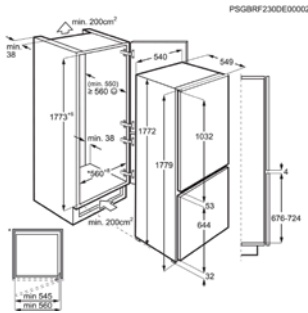

KOEL/VRIESCOMBINATIE ZNLN18FS1

Going € 1.099,99 | Combi Bottom

- > 1780 mm inbouwhoogte
- > Netto inhoud koelruimte: 196 L
- > Netto inhoud vriesruimte: 72 L
- > Schuiftechniek voor deur
- > LED interieurverlichting
- > LowFrost voor de gemakkelijkste manuele ontdooiing
- > Snelvriesfunctie met automatische terugkeer naar de normale instellingen
- > Deurscharnieren: rechts & omkeerbaar
- > Kleur: wit

Afm. (HxBxD) in mm	1772x548x549	Inbouw (HxBxD) in mm	1780x560x550
Geluidsniveau dB(A)	35	Jaarlijks verbruik (kWh)	272
Energieklasse	F	Netto koelruimte (L)	196

Energy Class