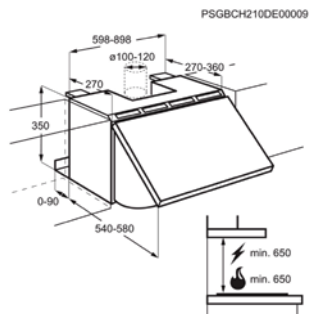

INTEGREERBARE DAMPKAP ZHI612G

Going € 319,99 | Integreerbaar

- > Integreerbare dampkap, breedte 60 cm
- > Schuifschakelaar, standen: 3
- > m³ / u (hoog / laag): 245 / 150
- > m³ / u recirc. (hoog / laag): 95 / 60
- > dB(A) (max. / min.): 64 / 53
- > Vetfilter: 1 synthetisch niet wasbaar
- > Verlichting: 2 LED lamp
- > Luchtafvoer of recirculatie, koolstoffilter in optie
- > Aansluiting luchtafvoer 100 mm

H(min/max)xBxD in mm	350 / 350x598x270	Standaard koolstoffilter	MCEF03
LongLife filter		Type Super Performing koolstoffilter - optioneel	Niet beschikbaar voor deze dampkap
Energie-efficiëntie	D	Hydrodyn. efficiëntie	F
Energy Class