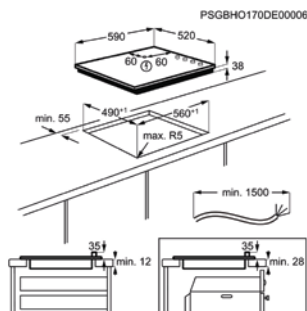

VITROKERAMISCHE KOOKPLAAT ZHRN640K

Going € 499,99 | Vitrokeramisch

- > Geschikt voor standaard inbouw, niet voor vlakbouw
- > Draaiknopbediening
- > L_voor: 2300W / 210mm
- > L_achter: 1200W / 145mm
- > R_voor: 1200W / 145mm
- > R_achter: 1800W / 180mm
- > Restwarmte indicatie
- > Eenvoudige installatie dankzij modulesysteem
- > Plaats bediening: rechts
- > Kleur: zwart

Kookplaat	keramische	Afm. (BxD) in mm	590x520
Inbouw (HxBxD) in mm	38x560x490	Aansluitwaarde (W)	6500
Totaal vermogen gas (W)		Voltage (V)	220-240V / 400V2N