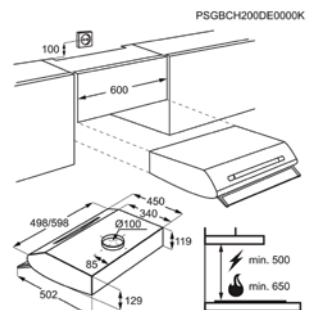

ONDERBOUWDAMPKAP ZHT611X

Going € 219,99 | Onderbouw

- > Onderbouwdampkap, breedte 60 cm
- > Schuifschakelaar, standen: 3
- > m³ / u (hoog / laag): 210 / 120
- > m³ / u recirc. (hoog / laag): 100 / 65
- > dB(A) (max. / min.): 68 / 56
- > Vetfilter: 1 synthetisch niet wasbaar
- > Verlichting: 2 LED lamp
- > Luchtafvoer of recirculatie, koolstoffilter in optie
- > Aansluiting luchtafvoer 100 mm

H(min/max)xBxD in mm	129 / 129x598x450	Standaard koolstoffilter	MCEF03
LongLife filter		Type Super Performing koolstoffilter - optioneel	Niet beschikbaar voor deze dampkap
Energie-efficiëntie	D	Hydrodyn. efficiëntie	F
Energy Class