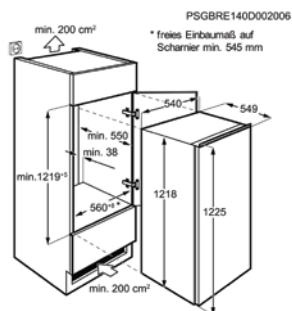

KOELKAST ZRAE12ES

Going € 849,99 | Ééndeurs

- > 1225 mm inbouwhoogte
- > Netto inhoud koelruimte: 208 L
- > Schuiftechniek voor deur
- > Automatische ontddoing van de koelruimte
- > LED interieurverlichting
- > Deurscharnieren: rechts & omkeerbaar
- > Kleur: wit

Afm. (HxBxD) in mm	1218x548x549	Inbouw (HxBxD) in mm	1225x560x550
Geluidsniveau dB(A)	34	Jaarlijks verbruik (kWh)	101
Energieklasse	E	Netto koelruimte (L)	208

Energy Class