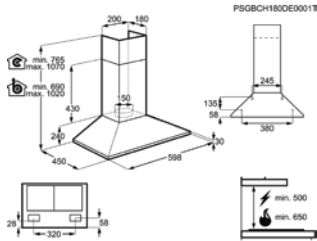

SCHOUWDAMPKAP ZHC62462XA

Going € 329,99 | Schouw

- > Schouwdampkap, breedte 60 cm
- > Bediening via druktoetsen met 3 standen
- > m³ / u (hoog / laag): 420 / 235
- > m³ / u recirc. (hoog / laag): 245 / 175
- > dB(A) (max. / min.): 66 / 53
- > Vetfilter: 2 afwasbare aluminium cassettefilter(s)
- > Verlichting: 2 LED lamp
- > Luchtafvoer of recirculatie, koolstoffilter in optie
- > Aansluiting luchtafvoer 150 mm
- > Schouw inbegrepen, kleur Inox

H(min/max)xBxD in mm	690 / 1020x598x450	Standaard koolstoffilter	ECFB02
LongLife filter	ECFBLL01	Type Super Performing koolstoffilter - optioneel	Niet beschikbaar voor deze dampkap
Energie-efficiëntie	D	Hydrodyn. efficiëntie	E
Energy Class