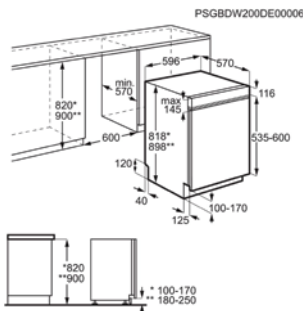

SEMI-INTEGREERBARE VAATWASSER ZDSN653X2

Going € 879,99 | Integreerbaar

- > QuickSelect: digitale schuifregelaar
- > OrbitClean satellietproeiarms
- > 9.9 l, 0.835 kWh voor Eco Cyclus
- > Inverter motor
- > 8 programma's, 4 temperaturen
- > AirDry technologie met AutoDoor systeem
- > Uitgestelde start 1-24 u
- > Indicatie zout en glansspoelmiddel bijvullen
- > Aquastop systeem
- > Warmwateraansluiting tot 60°C
- > Max. gewicht deurpaneel: 10,0 kg
- > Op hoogte installeerbaar

Afm. (HxBxD) in mm	818x596x575	Inbouw (HxBxD) in mm	820-900x600x550
Energieklasse	D	Geluidsniveau (dB)	46
Aantal couverts	13	Verbruik cyclus Eco (kWh)	0.835

Energy Class