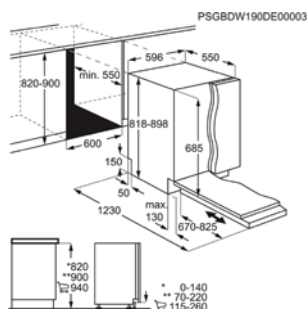

VOLLEDIG INTEGREERBARE VAATWASSER ZDLN7531

Going € 1.039,99 | Volledig Integreerbaar

- > XXL capaciteit
- > QuickSelect: digitale schuifregelaar
- > TimeSet: digitale schuifregelaar voor eenvoudig instellen
- > OrbitClean satellietproeiarm
- > 10.5 l, 0.835 kWh voor Eco Cyclus
- > Inverter motor
- > 8 programma's, 4 temperaturen
- > AirDry technologie met AutoDoor systeem
- > Uitgestelde start 1-24 u
- > Indicatie zout en glansspoelmiddel bijvullen
- > Aquastop systeem
- > Warmwateraansluiting tot 60°C
- > Max. gewicht deurpaneel: 10,0 kg
- > TouchControl voor het selecteren van programma's en functies

Afm. (HxBxD) in mm	818x596x550	Inbouw (HxBxD) in mm	820-900x600x550
Energieklasse	D	Geluidsniveau (dB)	44
Aantal couverts	13	Verbruik cyclus Eco (kWh)	0.835

Energy Class