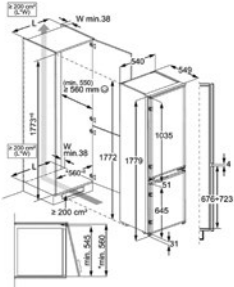

PSGBRF210DE0000A

KOEL/VRIESCOMBINATIE ZNFN18ES3

Going € 1.279,99 | Combi Bottom | Opvolger ZNFN18ES1. Beschikbaar vanaf midden april 2023.

- > 1780 mm inbouwhoogte
- > Netto inhoud koelruimte: 196 L
- > Netto inhoud vriesruimte: 73 L
- > Schuiftechniek voor deur
- > LED interieurverlichting
- > LowFrost voor de gemakkelijkste manuele ontdooiing
- > Snelvriesfunctie met automatische terugkeer naar de normale instellingen
- > Deurscharnieren: rechts & omkeerbaar
- > Kleur: wit

Afm. (HxBxD) in mm	1772x546x549	Inbouw (HxBxD) in mm	1780x560x550
Geluidsniveau dB(A)	34	Jaarlijks verbruik (kWh)	220
Energieklasse	E	Netto koelruimte (L)	196

Energy Class