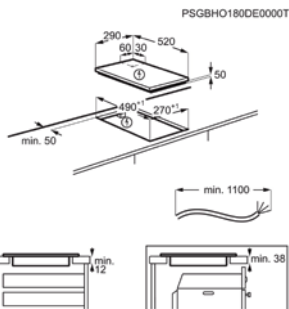

INDUCTIEKOOKPLAAT ZITN323K

Going € 519,99 | Domino | Opvolger ZITN323K

- > Inductiekookplaat
- > Geschikt voor standaard inbouw, niet voor vlakbouw
- > TouchControl-bediening
- > M_voor: 2300 / 3600W / 210mm
- > M_achter: 1400W / 2500 / 145mm
- > Boosterfunctie
- > Pauze-functie
- > Automatische panherkenning
- > Restwarmte indicatie
- > Kinderbeveiliging
- > Akoestisch signaal met SoundOff optie
- > Eenvoudige installatie dankzij modulesysteem
- > Plaats bediening: vooraan midden
- > Vergrendelingstoets
- > Kleur: zwart

Kookplaat	inductie	Afm. (BxD) in mm	290x520
Inbouw (HxBxD) in mm	44x270x490	Aansluitwaarde (W)	3650
Totaal vermogen gas (W)		Voltage (V)	220-240