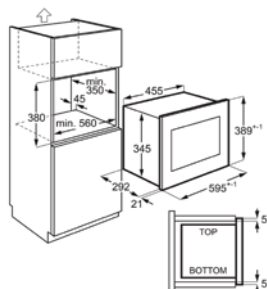

Inbouw (HxBxD) in mm	380x560x300	Afm. (HxBxD) in mm	390x595x312
Kleur	vingervlekvrrije inox	Aansluitwaarde (W)	1200

PSGBMC220DE00008

INDUCTIEKOOKPLATEN MAKKELIJK EN SLIM

Inductie warmt alleen op wat echt warm moet worden:
de onderkant van de pan. De zone rond de hete pan blijft koel.
Gemorste restjes bakken niet aan, schoonmaken is dus eenvoudig.