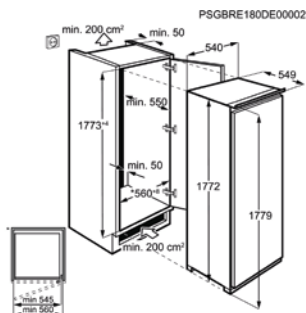

KOELKAST ZRDN18FS2

Going € 1.229,99 | Ééndeurs

- > 1780 mm inbouwhoogte
- > Netto inhoud koelruimte: 311 L
- > Schuiftechniek voor deur
- > LCD-display met TouchControl
- > Automatische ontddoing van de koelruimte
- > Vakantie-functie
- > Visueel en akoestisch alarm bij open deur
- > LED interieurverlichting
- > Lade(s) op telescopische geleiders
- > Deurscharnieren: rechts & omkeerbaar
- > Shopping functie voor snel koelen van verse voedingswaren
- > Kleur: wit

Afm. (HxBxD) in mm	1772x548x549	Inbouw (HxBxD) in mm	1780x560x550
Geluidsniveau dB(A)	34	Jaarlijks verbruik (kWh)	143
Energieklasse	F	Netto koelruimte (L)	311

Energy Class