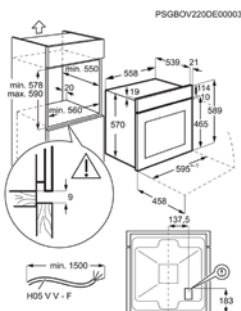

OVEN ZOHEE3X2

Going € 699,99 | Multi Hetelucht | Opvolger ZOHEX3X1

- > Multifunctionele heteluchtoven
- > Ovenvolume: 65 liter
- > Verzinkbare bedieningsknoppen
- > Easy-to-clean email
- > Volglazen binnendeur
- > Temperatuur instelbaar van 50°C - 250°C
- > Vermogen grill: 1300 W
- > Elektronische timer met TouchControl
- > Vingervlekvrĳe inox

Inbouw (HxBxD) in mm	593x560x550	Afm. (HxBxD) in mm	590x594x560
Kleur	vingervlekvrĳe inox	Aansluiting (W)	2090
Type oven	Hetelucht	Energie-efficiëntieklasse	A

Energy Class