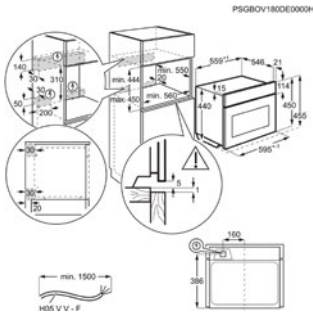

COMPACTE OVEN ZVEKN7XN

Going € 749,99 | Multi Hetelucht | Opvolger ZVEKN7X1

- > Multifunctionele heteluchtoven
- > Geïntegreerde recepten
- > Automatische ovenverlichting bij deuropening
- > Snelle opwarming van de oven
- > Ovenvolume: 43 liter
- > Elektronische kinderbeveiliging
- > Verzinkbare bedieningsknoppen
- > Easy-to-clean email
- > Automatisch temperatuurvoorstel
- > Elektronische temperatuurregeling
- > Temperatuur instelbaar van 30°C - 300°C
- > Vermogen grill: 1900 W
- > Vingervlekvrije inox
- > Halogene interieurverlichting

Inbouw (HxBxD) in mm	450x560x550	Afm. (HxBxD) in mm	455x595x567
Kleur	vingervlekvrije inox	Aansluiting (W)	3000
Type oven	Hetelucht	Energie-efficiëntieklasse	A+

Energy Class