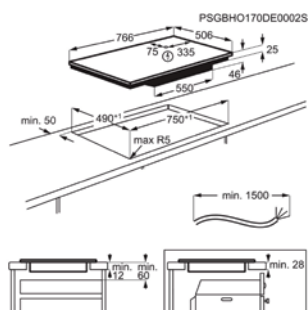

INDUCTIEKOOKPLAAT ZITN844X

Going € 979,99 | Inductie | Standard

- > Inductiekookplaat
- > Kookplaat met inox kader
- > DirekTouch bediening
- > Hob²Hood: bediening van de dampkap via de kookplaat
- > L_voor: 2300 / 3200W / 210mm
- > L_achter: 2300 / 3200W / 210mm
- > R_voor: 2300 / 3200W / 210mm
- > R_achter: 2300 / 3200W / 210mm
- > Boosterfunctie
- > Pauze-functie
- > Automatische panherkenning
- > Digitale aanduidingen voor iedere zone
- > Restwarmte indicatie
- > Kinderbeveiliging
- > Automatische opwarmfunctie

Kookplaat	inductie	Afm. (BxD) in mm	766x506
Inbouw (HxBxD) in mm	46x750x490	Aansluitwaarde (W)	7350
Totaal vermogen gas (W)		Voltage (V)	220-240 / 400V2N