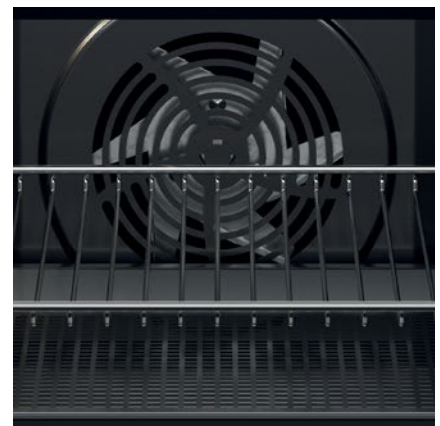

Multihetelucht-functie

Hetelucht circuleert continu door de ovenruimte met behulp van een ventilator met ringelement. Zo bereid je makkelijk meerdere gerechten tegelijk met geweldige resultaten.

AirFry

De Zanussi AirFry-oven biedt de kortste weg naar perfect geroosterde groenten en heerlijk knapperige frietjes. Alles wordt gelijkmatig gaar omdat, dankzij de geperforeerde bakplaat, de hetelucht optimaal kan circuleren. Bovendien is het een stuk gezonder dan frituren met olie.