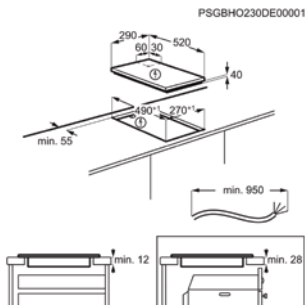

VITROKERAMISCHE KOOKPLAAT ZHRN383K

Going € 349,99 | Domino | Opvolger ZHRN320K

- > Geschikt voor standaard inbouw, niet voor vlakbouw
- > TouchControl-bediening
- > M_voor: 1200W / 145mm
- > M_achter: 700 / 1700W / 120 / 180mm
- > Pauze-functie
- > Digitale aanduidingen voor iedere zone
- > Restwarmte indicatie
- > Kinderbeveiliging
- > Akoestisch signaal met SoundOff optie
- > Eenvoudige installatie dankzij modulesysteem
- > Plaats bediening: vooraan midden
- > Vergrendelingstoets
- > Kleur: zwart

Kookplaat	keramische	Afm. (BxD) in mm	290x520
Inbouw (HxBxD) in mm	38x270x490	Aansluitwaarde (W)	2900
Totaal vermogen gas (W)		Voltage (V)	220-240