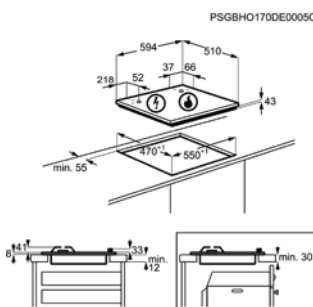

GASKOOKPLAAT ZGH62424XA

Going € 399,99 | Gas

- > Draaiknopbediening
- > L_voor: 4000W / 128mm
- > L_achter: 2000W / 70mm
- > R_voor: 1000W / 54mm
- > R_achter: 2000W / 70mm
- > Elektrische ontsteking via bedieningsknop
- > Thermokoppelbeveiliging
- > Gas conversie kit voor butaangas
- > Geëmailleerde pottendragers
- > Slim Profile design
- > Plaats bediening: rechts
- > Kleur: inox

Kookplaat	gas	Afm. (BxD) in mm	594x510
Inbouw (HxBxD) in mm	43x550x470	Aansluitwaarde (W)	
Totaal vermogen gas (W)	9000	Voltage (V)	220-240