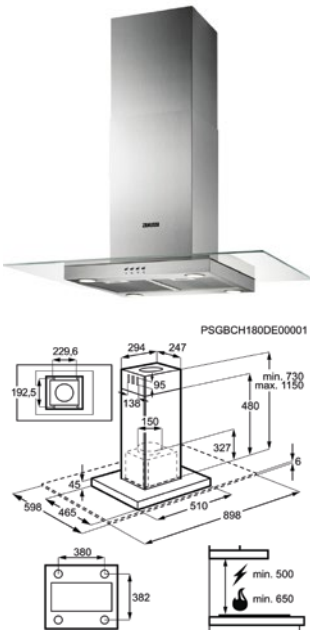

EILANDDAMPKAP ZHS92650XA

Going € 1.139,99 | Eiland

- > Eilanddampkap, breedte 90 cm
- > Bediening via druktoetsen met 3 standen
- > m³ / u (hoog / laag): 600 / 295
- > m³ / u recirc. (hoog / laag): 415 / 230
- > dB(A) (max. / min.): 67 / 51
- > Vetfilter: 2 professionele meerlagige aluminium filters
- > Verlichting: 4 LED spots
- > Luchtafvoer of recirculatie, koolstoffilter in optie
- > Aansluiting luchtafvoer 150 mm
- > Schouw inbegrepen, kleur Inox

H(min/max)xBxD in mm	730 / 1150x898x598	Standaard koolstoffilter	ECFB01
LongLife filter	ECFBLL02	Type Super Performing koolstoffilter - optioneel	Niet beschikbaar voor deze dampkap
Energie-efficiëntie	C	Hydrodyn. efficiëntie	D
Energy Class