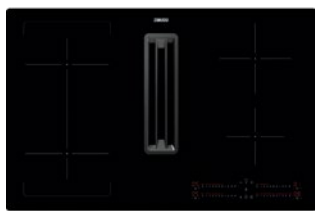

COMBOHOB KOOKPLAAT ZICK845K

Going € 2.399,99 | Inductie | COMBOHOB

- > ComboHob kookplaat: 2-in-1 combinatie van kookplaat en dampkap
- > Voor evacuatie, en voor recirculatie indien uitgerust met koolstoffilter (optioneel accessoire)
- > DirekTouch bediening
- > Inductiezones met boosterfunctie
- > Bridge functie: voeg twee kookzones samen tot één grote of dubbele zone
- > Zone linksvoor: 2300 / 3200W / 210mm
- > Zone linksachter: 2300 / 3200W / 210mm
- > Zone rechtsvoor: 1400 / 2500W / 145mm
- > Zone rechtsachter: 1800 / 2800W / 180mm
- > Inverter motor
- > Afzuigkracht (intensief / hoog / laag): 630 / 500 / 260 m³ / u
- > Geluidsniveau (intensief / max. / min.): 69 / 64 / 48 dB(A)
- > Indicatie voor verzadiging koolstoffilter
- > Indicatie voor verzadiging vetfilter
- > Aansluiting luchtafvoer: 220 mm