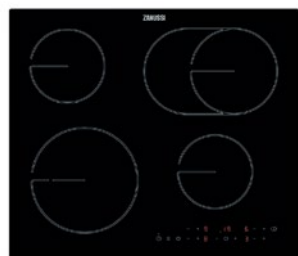

VITROKERAMISCHE KOOKPLAAT ZHRN643K

Going € 579,99 | Vitrokeramisch

- > Geschikt voor standaard inbouw, niet voor vlakbouw
- > TouchControl-bediening
- > L_voor: 750 / 2200W / 120 / 210mm
- > L_achter: 1200W / 145mm
- > R_voor: 1200W / 145mm
- > R_achter: 1500 / 2400W / 170x265mm
- > Restwarmte indicatie
- > Kinderbeveiliging
- > Automatische opwarmfunctie
- > Eenvoudige installatie dankzij modulesysteem
- > Plaats bediening: vooraan rechts
- > Vergrendelingstoets
- > Akoestisch signaal
- > Kleur: zwart

Kookplaat	keramische	Afm. (BxD) in mm	590x520
Inbouw (HxBxD) in mm	38x560x490	Aansluitwaarde (W)	7000
Totaal vermogen gas (W)		Voltage (V)	220-240V / 400V2N