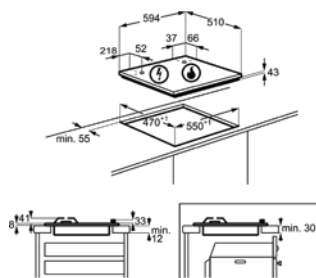

GASKOOKPLAAT ZGH62414XA

Going € 349,99 | Gas

- > Draaiknopbediening
- > L_voor: 3000W / 100mm
- > L_achter: 2000W / 70mm
- > R_voor: 1000W / 54mm
- > R_achter: 2000W / 70mm
- > Elektrische ontsteking via bedieningsknop
- > Thermokoppelbeveiliging
- > Gas conversie kit voor butaangas
- > Geëmailleerde pottendragers
- > Slim Profile design
- > Plaats bediening: rechts
- > Kleur: inox

Kookplaat	gas	Afm. (BxD) in mm	594x510
Inbouw (HxBxD) in mm	43x550x470	Aansluitwaarde (W)	
Totaal vermogen gas (W)	8000	Voltage (V)	220-240

PSGBHO170DE0005C