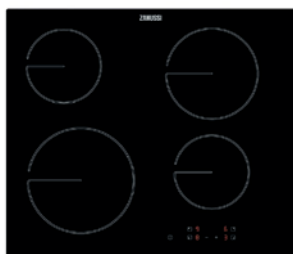

VITROKERAMISCHE KOOKPLAAT ZHRN641K

Going € 529,99 | Vitrokeramisch

- > Geschikt voor standaard inbouw, niet voor vlakbouw
- > TouchControl-bediening
- > L_voor: 2300W / 210mm
- > L_achter: 1200W / 145mm
- > R_voor: 1200W / 145mm
- > R_achter: 1800W / 180mm
- > Restwarmte indicatie
- > Eenvoudige installatie dankzij modulesysteem
- > Plaats bediening: vooraan rechts
- > Kleur: zwart

Kookplaat	keramische	Afm. (BxD) in mm	590x520
Inbouw (HxBxD) in mm	50x560x490	Aansluitwaarde (W)	6500
Totaal vermogen gas (W)		Voltage (V)	220-240V / 400V2N