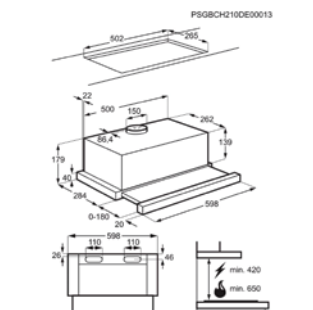

TELESCOPISCHE DAMPKAP ZFP216S

Going € 309,99 | Telescopisch

> Telescopische dampkap, breedte 60 cm	> m³ / u recirc. (hoog / laag): 215 / 105	> Verlichting: 2 LED lamp
> Bediening via druktoetsen met 3, Micro switch standen	> dB(A) (max. / min.): 64 / 45	> Luchtafvoer of recirculatie, koolstoffilter in optie
> m³ / u (hoog / laag): 330 / 150	> Vetfilter: 1 professionele meerlagige aluminium filters	> Aansluiting luchtafvoer 150 mm

H(min/max)xBxD in mm	179 / 179x598x284	Standaard koolstoffilter	ECFB03
LongLife filter		Type Super Performing koolstoffilter - optioneel	Niet beschikbaar voor deze dampkap
Energie-efficiëntie	C	Hydrodyn. efficiëntie	D

Energy Class