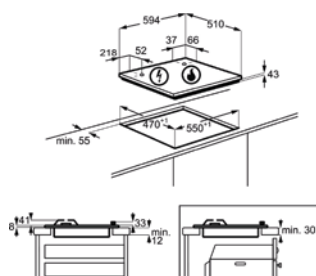

GASKOOKPLAAT ZGH62414XS

Going € 269,99 | Gas

- > Draaiknopbediening
- > L_voor: 3000W / 100mm
- > L_achter: 2000W / 70mm
- > R_voor: 1000W / 54mm
- > R_achter: 2000W / 70mm
- > Gas conversie kit voor butaangas
- > Bedieningsknoppen met metalen afwerking
- > Slim Profile design
- > Plaats bediening: rechts
- > Kleur: inox

Kookplaat	gas	Afm. (BxD) in mm	594x510
Inbouw (HxBxD) in mm	43x550x470	Aansluitwaarde (W)	
Totaal vermogen gas (W)		Voltage (V)	220-240

PSGBHO170DE0005C