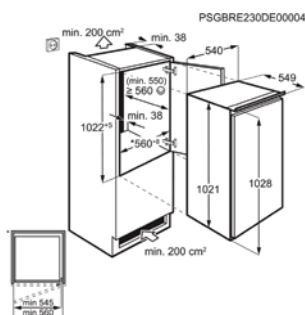

KOELKAST ZRAN10FS2

Going € 829,99 | Ééndeurs | Oprevolger ZRAN10FS1

- > 1030 mm inbouwhoogte
- > Netto inhoud koelruimte: 182 L
- > Schuiftechniek voor deur
- > Automatische ontddoing van de koelruimte
- > LED interieurverlichting
- > Deurscharnieren: rechts & omkeerbaar
- > Kleur: wit

Afm. (HxBxD) in mm	1021x549x549	Inbouw (HxBxD) in mm	1030x560x550
Geluidsniveau dB(A)	35	Jaarlijks verbruik (kWh)	123
Energieklasse	F	Netto koelruimte (L)	182

Energy Class