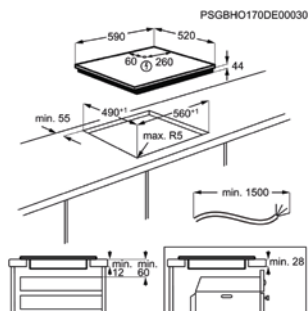

INDUCTIEKOOKPLAAT ZIFN644K

Going € 749,99 | Inductie | Flex Cooking - Brugfunctie

- > Inductiekookplaat
- > Geschikt voor standaard inbouw, niet voor vlakbouw
- > DirekTouch bediening
- > Hob²Hood: bediening van de dampkap via de kookplaat
- > L_voor: 2300 / 3200W / 210mm
- > L_achter: 2300 / 3200W / 210mm
- > R_voor: 1400 / 2500W / 145mm
- > R_achter: 1800 / 2800W / 180mm
- > Boosterfunctie
- > Pauze-functie
- > Brugfunctie(s)
- > Automatische panherkenning
- > Digitale aanduidingen voor iedere zone
- > Restwarmte indicatie
- > Kinderbeveiliging

Kookplaat	inductie	Afm. (BxD) in mm	590x520
Inbouw (HxBxD) in mm	44x560x490	Aansluitwaarde (W)	7350
Totaal vermogen gas (W)		Voltage (V)	220-240V / 400V2N