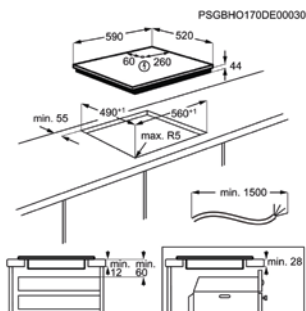

INDUCTIEKOOKPLAAT ZITN644K

Going € 729,99 | Inductie | Standard

- > Inductiekookplaat
- > Geschikt voor standaard inbouw, niet voor vlakbouw
- > DirekTouch bediening
- > Hob²Hood: bediening van de dampkap via de kookplaat
- > L_voor: 2300 / 3700W / 210mm
- > L_achter: 1800 / 2800W / 180mm
- > R_voor: 1400 / 2500W / 145mm
- > R_achter: 1800 / 2800W / 180mm
- > Boosterfunctie
- > Pauze-functie
- > Automatische panherkenning
- > Digitale aanduidingen voor iedere zone
- > Restwarmte indicatie
- > Kinderbeveiliging
- > Automatische opwarmfunctie

Kookplaat	inductie	Afm. (BxD) in mm	590x520
Inbouw (HxBxD) in mm	44x560x490	Aansluitwaarde (W)	7350
Totaal vermogen gas (W)		Voltage (V)	220-240 / 400V2N