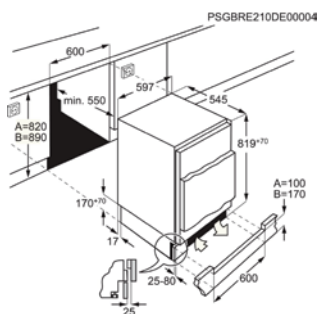

Afm. (HxBxD) in mm	819x596x547	Inbouw (HxBxD) in mm	820x600x550
Geluidsniveau dB(A)	37	Jaarlijks verbruik (kWh)	116
Energieklasse	F	Netto koelruimte (L)	134

Energy Class

DIEPVRIEZER ZUNN18FS1

Going € 1.229,99 | Nofrost