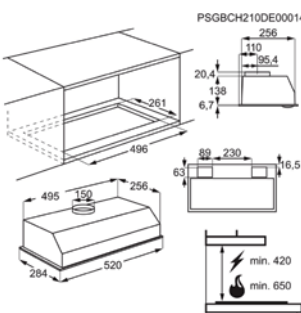

INBOUWGROEP ZFG315S

Going € 349,99 | Inbouwgroep

- > Inbouwgroep, breedte 52 cm
- > Schuifschakelaar, standen: 3
- > m³ / u (hoog / laag): 400 / 165
- > m³ / u recirc. (hoog / laag): 235 / 130
- > dB(A) (max. / min.): 68 / 47
- > Vetfilter: 1 professionele meerlagige aluminium filters
- > Verlichting: 2 LED lamp
- > Luchtafvoer of recirculatie, koolstoffilter in optie
- > Aansluiting luchtafvoer 150 mm

H(min/max)xBxD in mm	138 / 145x520x284	Standaard koolstoffilter	ECFB03
LongLife filter		Type Super Performing koolstoffilter - optioneel	Niet beschikbaar voor deze dampkap
Energie-efficiëntie	C	Hydrodyn. efficiëntie	D
Energy Class