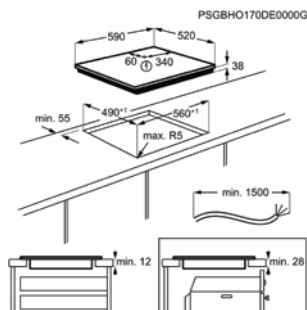

VITROKERAMISCHE KOOKPLAAT ZHRN641K

Going € 529,99 | Vitrokeramisch

- > Geschikt voor standaard inbouw, niet voor vlakbouw
- > TouchControl-bediening
- > L_voor: 2300W / 210mm
- > L_achter: 1200W / 145mm
- > R_voor: 1200W / 145mm
- > R_achter: 1800W / 180mm
- > Restwarmte indicatie
- > Eenvoudige installatie dankzij modulesysteem
- > Plaats bediening: vooraan rechts
- > Kleur: zwart

Kookplaat	keramische	Afm. (BxD) in mm	590x520
Inbouw (HxBxD) in mm	50x560x490	Aansluitwaarde (W)	6500
Totaal vermogen gas (W)		Voltage (V)	220-240V / 400V2N