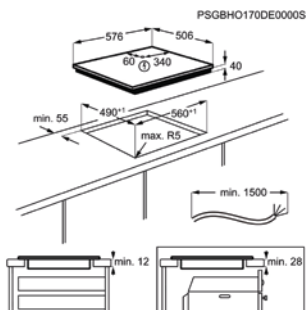

INDUCTIEKOOKPLAAT ZITN643X

Going € 649,99 | Inductie | Standard

- > Inductiekookplaat
- > Kookplaat met inox kader
- > TouchControl-bediening
- > Hob²Hood: bediening van de dampkap via de kookplaat
- > L_voor: 2300 / 3700W / 210mm
- > L_achter: 1800W / 180mm
- > R_voor: 1400 / 2500W / 145mm
- > R_achter: 1800W / 180mm
- > Boosterfunctie
- > Automatische panherkenning
- > Restwarmte indicatie
- > Kinderbeveiliging
- > Automatische opwarmfunctie
- > Eenvoudige installatie dankzij modulesysteem
- > Plaats bediening: vooraan rechts

Kookplaat	inductie	Afm. (BxD) in mm	576x506
Inbouw (HxBxD) in mm	46x560x490	Aansluitwaarde (W)	7350
Totaal vermogen gas (W)		Voltage (V)	220-240 / 400V2N