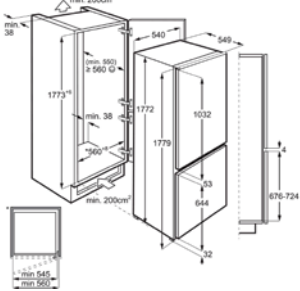

Afm. (HxBxD) in mm	1772x546x549	Inbouw (HxBxD) in mm	1780x560x550
Geluidsniveau dB(A)	34	Jaarlijks verbruik (kWh)	220
Energieklasse	E	Netto koelruimte (L)	196

Energy Class

PSGBRF230DE00002

KOEL/VRIESCOMBINATIE ZNHN18FS1