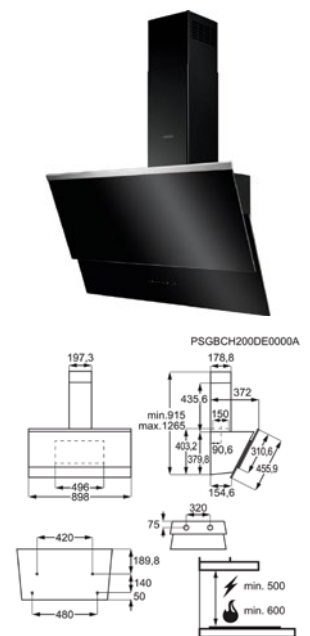

SCHOUWDAMPKAP ZFV819K

Going € 899,99 | Schouw

- > Schouwdampkap, breedte 90 cm
- > TouchControl-bediening, standen: 3 + 1 intensief
- > m³ / u (int. / hoog / laag): 700 / 570 / 280
- > m³ / u recirc. (int. / hoog / laag): 360 / 350 / 230
- > dB(A) (max. / min.): 66 / 52
- > Vetfilter: 1 professionele meerlagige aluminium filters
- > Verlichting: 2 LED spots
- > Luchtafvoer of recirculatie, koolstoffilter in optie
- > Randafzuiging: minder energie en geluid
- > Indicatie voor verzadiging vetfilter
- > Indicatie voor verzadiging koolstoffilter
- > Aansluiting luchtafvoer 150 mm
- > Schouw inbegrepen, kleur Zwart

H(min/max)xBxD in mm	915 / 1265x900x372	Standaard koolstoffilter	ECFB02
LongLife filter	MCFB52	Type Super Performing koolstoffilter - optioneel	
Energie-efficiëntie	A	Hydrodyn. efficiëntie	A
Energy Class