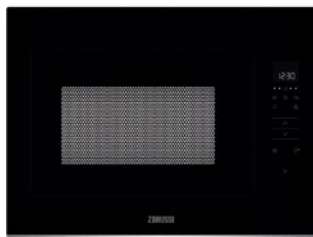

Inbouw (HxBxD) in mm	450x560x550	Afm. (HxBxD) in mm	460x595x430
Kleur	vingervlekvrije inox	Aansluitwaarde (W)	1400

MICROGOLFOVEN ZMSN7CX

Going € 699,99 | Combi Microgolf

- > LED display
- > Ovenfuncties: hetelucht, grill, microgolf, microgolf & hetelucht, microgolf & grill
- > Microgolf: 900 W, 11 niveaus
- > Vermogen grill: 1000 W
- > Automatische kookprogramma's met gewicht
- > Automatische ontdooiprogramma's met gewicht
- > Draaiplateau : 245 mm, glas
- > Signaal bij einde kookcyclus
- > Volume: 25 liter
- > Kinderbeveiliging
- > Bedieningsknop voor selectie van het vermogen
- > Toebehoren inbegrepen: bakplaat, grillrooster, bakrooster
- > Deuropening mechanisme: drukknoop

Inbouw (HxBxD) in mm	380x560x550	Afm. (HxBxD) in mm	390x595x430
Kleur	vingervlekvrije inox	Aansluitwaarde (W)	1400

PSGBMC220DE00002

MICROGOLFOVEN ZMBN4SX

Going € 699,99 | Microgolf

- > LED display
- > TouchControl-bediening voor selectie van het vermogen
- > Ovenfuncties: microgolf
- > Microgolf: 900 W, 5 niveaus
- > Quick start functie voor een volledig vermogen binnen 30 sec.
- > Automatische kookprogramma's met gewicht
- > Automatische ontdooiprogramma's met gewicht
- > Draaiplateau : 325 mm, glas
- > Signaal bij einde kookcyclus
- > Volume: 26 liter
- > Kinderbeveiliging
- > Binnenverlichting
- > Elektronische klok met timer
- > Deuropening mechanisme: Electronic