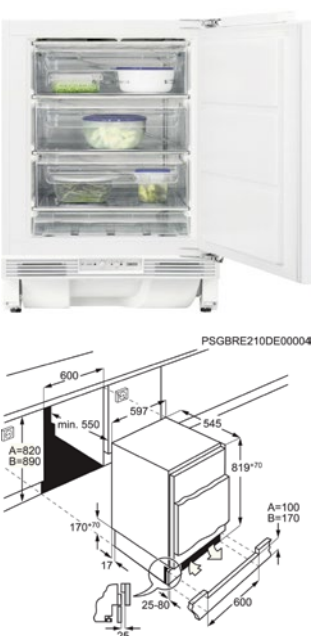

DIEPVRIEZER ZYAN82FR

Going € 799,99 | Onderbouw

- > 820 mm inbouwhoogte
- > Deur op deur montage
- > Visueel en akoestisch temperatuuralarm
- > Visueel en akoestisch alarm bij open deur
- > Klimaatklasse: SN-N-ST-T
- > Bewaartijd bij stroomonderbreking (u): 13.5
- > Deurscharnieren: rechts & omkeerbaar
- > Voet apparaat: Verstelbare wieltjes vooraan
- > Manuele ontthooing
- > Kleur: wit

Afm. (HxBxD) in mm	819x596x547	Inbouw (HxBxD) in mm	820x600x550
Energieklasse	F	Jaarlijks verbruik (kWh)	220
Netto vriesruimte (L)	95	Invriescapaciteit (kg/24u) (EU2017/1369)	7.1

Energy Class