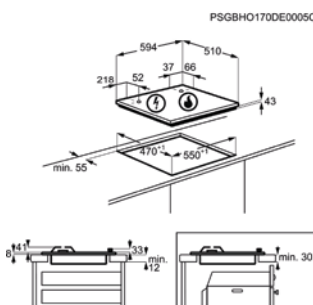

GASKOOKPLAAT ZGH62414BA

Going € 349,99 | Gas

- > Draaiknopbediening
- > L_voor: 3000W / 100mm
- > L_achter: 2000W / 70mm
- > R_voor: 1000W / 54mm
- > R_achter: 2000W / 70mm
- > Elektrische ontsteking via bedieningsknop
- > Thermokoppelbeveiliging
- > Gas conversie kit voor butaangas
- > Geëmailleerde pottendragers
- > Slim Profile design
- > Plaats bediening: rechts
- > Kleur: zwart

Kookplaat	gas	Afm. (BxD) in mm	594x510
Inbouw (HxBxD) in mm	43x550x470	Aansluitwaarde (W)	
Totaal vermogen gas (W)	8000	Voltage (V)	220-240