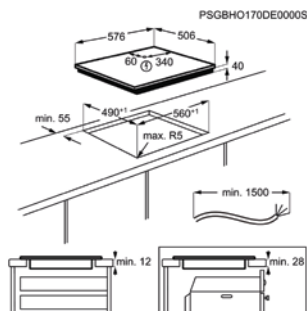

VITROKERAMISCHE KOOKPLAAT ZHRN643X

Going € 579,99 | Vitrokeramisch

- > Kookplaat met inox kader
- > TouchControl-bediening
- > L_voor: 750 / 2200W / 120 / 210mm
- > L_achter: 1200W / 145mm
- > R_voor: 1200W / 145mm
- > R_achter: 1500 / 2400W / 170x265mm
- > Restwarmte indicatie
- > Kinderbeveiliging
- > Automatische opwarmfunctie
- > Eenvoudige installatie dankzij modulesysteem
- > Plaats bediening: vooraan rechts
- > Vergrendelingstoets
- > Akoestisch signaal
- > Kleur: zwart

Kookplaat	keramische	Afm. (BxD) in mm	576x506
Inbouw (HxBxD) in mm	46x560x490	Aansluitwaarde (W)	7000
Totaal vermogen gas (W)		Voltage (V)	220-240V / 400V2N