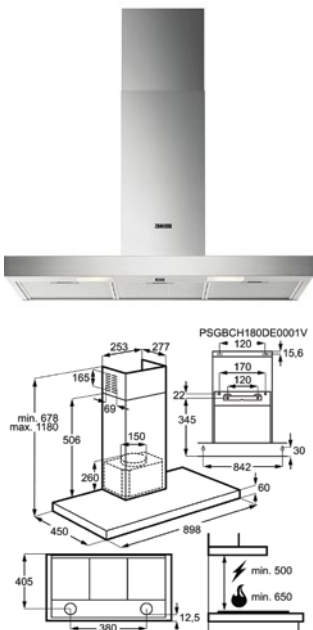

SCHOUWDAMPKAP ZHB90460XA

Going € 519,99 | Schouw

- > Schouwdampkap, breedte 90 cm
- > m³ / u (hoog / laag): 400 / 240
- > m³ / u recirc. (hoog / laag): 270 / 180
- > dB(A) (max. / min.): 65 / 56
- > Vetfilter: 3 afwasbare aluminium cassettefilter(s)
- > Verlichting: 2 LED lamp
- > Luchtafvoer of recirculatie, koolstoffilter in optie
- > Aansluiting luchtafvoer 150 mm
- > Schouw inbegrepen, kleur Inox

H(min/max)xBxD in mm	678 / 1180x898x450	Standaard koolstoffilter	ECFB01
LongLife filter	ECFBLL02	Type Super Performing koolstoffilter - optioneel	Niet beschikbaar voor deze dampkap
Energie-efficiëntie	D	Hydrodyn. efficiëntie	E
Energy Class