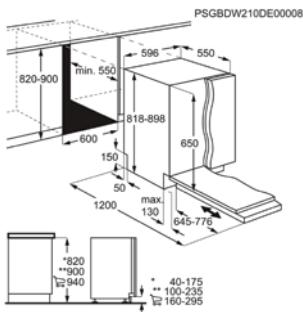

VOLLEDIG INTEGREERBARE VAATWASSER ZDLN1510

Going € 749,99 | Volledig Integreerbaar | Beschikbaar tot uitputting voorraad.

- > 9.9 l, 1.036 kWh voor Eco Cyclus
- > Inverter motor
- > 5 programma's, 3 temperaturen
- > AirDry technologie met AutoDoor systeem
- > Uitgestelde start: 3u
- > Indicatie zout en glansspoelmiddel bijvullen
- > Aquastop systeem
- > Warmwateraansluiting tot 60°C
- > Max. gewicht deurpaneel: 10,0 kg

Afm. (HxBxD) in mm	818x596x550	Inbouw (HxBxD) in mm	820-900x600x550
Energieklasse	F	Geluidsniveau (dB)	49
Aantal couverts	13	Verbruik cyclus Eco (kWh)	1.036

Energy Class