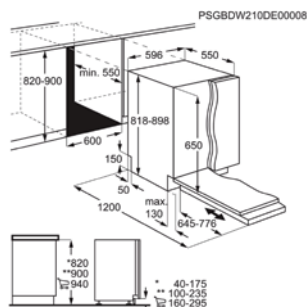

VOLLEDIG INTEGREERBARE VAATWASSER ZDLN6631

Going € 929,99 | Volledig Integreerbaar

- > QuickSelect: digitale schuifregelaar
- > TimeSet: digitale schuifregelaar voor eenvoudig instellen
- > MaxiFlex: de meest flexibele besteklade
- > OrbitClean satellietproeiarm
- > 10.5 l, 0.848 kWh voor Eco Cyclus
- > Inverter motor
- > 8 programma's, 3 temperaturen
- > AirDry technologie met AutoDoor systeem
- > Uitgestelde start 1-24 u
- > Indicatie zout en glansspoelmiddel bijvullen
- > Aquastop systeem
- > Warmwateraansluiting tot 60°C
- > Max. gewicht deurpaneel: 10,0 kg
- > TouchControl voor het selecteren van programma's en functies
- > Op hoogte installeerbaar

Afm. (HxBxD) in mm	818x596x550	Inbouw (HxBxD) in mm	820-900x600x550
Energieklasse	D	Geluidsniveau (dB)	44
Aantal couverts	14	Verbruik cyclus Eco (kWh)	0.848

Energy Class