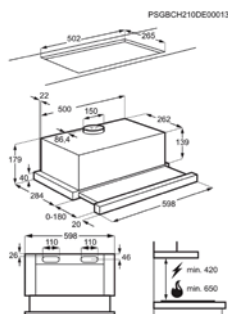

TELESCOPISCHE DAMPKAP ZFP216W

Going € 259,99 | Telescopisch

- > Telescopische dampkap, breedte 60 cm
- > Bediening via druktoetsen met 3, Micro switch standen
- > m³ / u (hoog / laag): 330 / 150
- > m³ / u recirc. (hoog / laag): 215 / 105
- > dB(A) (max. / min.): 64 / 45
- > Vetfilter: 1 professionele meerlagige aluminium filters
- > Verlichting: 2 LED lamp
- > Luchtafvoer of recirculatie, koolstoffilter in optie
- > Aansluiting luchtafvoer 150 mm

H(min/max)xBxD in mm	179 / 179x598x284	Standaard koolstoffilter	ECFB03
LongLife filter		Type Super Performing koolstoffilter - optioneel	Niet beschikbaar voor deze dampkap
Energie-efficiëntie	C	Hydrodyn. efficiëntie	D
Energy Class