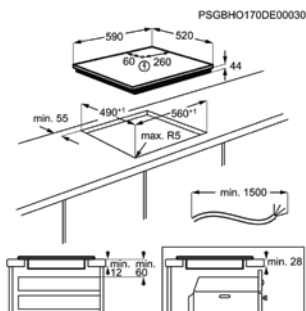

INDUCTIEKOOKPLAAT ZITN643K

Going € 649,99 | Inductie | Standard

- > Inductiekookplaat
- > Geschikt voor standaard inbouw, niet voor vlakbouw
- > TouchControl-bediening
- > Hob²Hood: bediening van de dampkap via de kookplaat
- > L_voor: 2300 / 3700W / 210mm
- > L_achter: 1800W / 180mm
- > R_voor: 1400 / 2500W / 145mm
- > R_achter: 1800W / 180mm
- > Boosterfunctie
- > Automatische panherkenning
- > Restwarmte indicatie
- > Kinderbeveiliging
- > Automatische opwarmfunctie
- > Eenvoudige installatie dankzij modulesysteem
- > Plaats bediening: vooraan rechts

Kookplaat	inductie	Afm. (BxD) in mm	590x520
Inbouw (HxBxD) in mm	44x560x490	Aansluitwaarde (W)	7350
Totaal vermogen gas (W)		Voltage (V)	220-240 / 400V2N