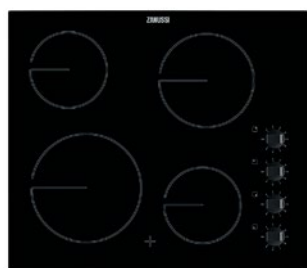

VITROKERAMISCHE KOOKPLAAT ZHRN641X

Going € 529,99 | Vitrokeramisch

- > Kookplaat met inox kader
- > TouchControl-bediening
- > L_voor: 2300W / 210mm
- > L_achter: 1200W / 145mm
- > R_voor: 1200W / 145mm
- > R_achter: 1800W / 180mm
- > Restwarmte indicatie
- > Eenvoudige installatie dankzij modulesysteem
- > Plaats bediening: vooraan rechts
- > Kleur: zwart

Kookplaat	keramische	Afm. (BxD) in mm	576x506
Inbouw (HxBxD) in mm	50x560x490	Aansluitwaarde (W)	6500
Totaal vermogen gas (W)		Voltage (V)	220-240V / 400V2N