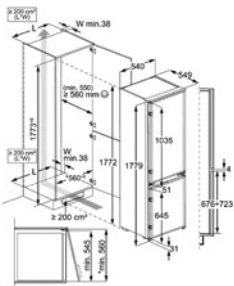

Afm. (HxBxD) in mm	1772x540x549	Inbouw (HxBxD) in mm	1780x560x550
Geluidsniveau dB(A)	36	Jaarlijks verbruik (kWh)	268
Energieklasse	F	Netto koelruimte (L)	193

Energy Class

PSGBRF210DE0000A

KOEL/VRIESCOMBINATIE ZNFN18FS1