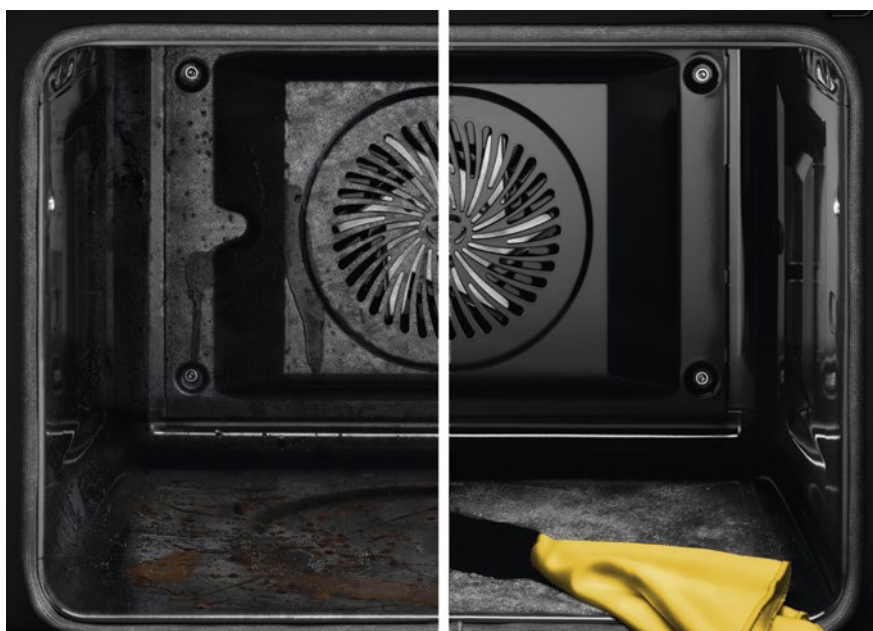

De oven reinigt zichzelf

Dankzij de pyrolyse-functie hoef je je oven niet meer te schrobben. Wanneer de functie wordt geactiveerd, wordt de deur vergrendeld en verwarmt de oven tot 500°C. Alle restjes verbranden tot as die je eenvoudig kunt wegvegen als de oven is afgekoeld.