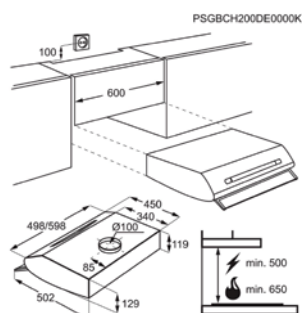

ONDERBOUWDAMPKAP ZHT611W

Going € 199,99 | Onderbouw

> Onderbouwdampkap, breedte 60 cm > Schuifschakelaar, standen: 3 > m³ / u (hoog / laag): 210 / 120	> m³ / u recirc. (hoog / laag): 100 / 65 > dB(A) (max. / min.): 68 / 56 > Vetfilter: 1 synthetisch niet wasbaar	> Verlichting: 2 LED lamp > Luchtafvoer of recirculatie, koolstoffilter in optie > Aansluiting luchtafvoer 100 mm

H(min/max)xBxD in mm	129 / 129x598x450	Standaard koolstoffilter	MCEF03
LongLife filter		Type Super Performing koolstoffilter - optioneel	Niet beschikbaar voor deze dampkap
Energie-efficiëntie	D	Hydrodyn. efficiëntie	F
Energy Class