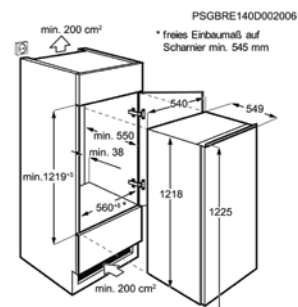

KOELKAST ZEAE12FS

Going € 879,99 | Ééndeurs

- > 1225 mm inbouwhoogte
- > Netto inhoud koelruimte: 174 L
- > Netto inhoud vriesruimte: 14 L
- > Schuiftechniek voor deur
- > Elektronische temperatuurregeling met LED-indicatie
- > Automatische ontddoing van de koelruimte
- > LED interieurverlichting
- > Deurscharnieren: rechts & omkeerbaar
- > Shopping functie voor snel koelen van verse voedingswaren
- > Kleur: wit

Afm. (HxBxD) in mm	1218x548x549	Inbouw (HxBxD) in mm	1225x560x550
Geluidsniveau dB(A)	35	Jaarlijks verbruik (kWh)	182
Energieklasse	F	Netto koelruimte (L)	174

Energy Class