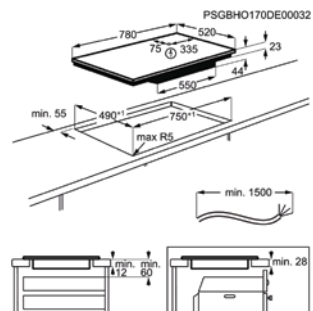

Kookplaat	inductie	Afm. (BxD) in mm	780x520
Inbouw (HxBxD) in mm	44x750x490	Aansluitwaarde (W)	7350
Totaal vermogen gas (W)		Voltage (V)	220-240V / 400V2N

INDUCTIEKOOKPLAAT ZIAN644K

Going € 849,99 | Inductie | Assisted Cooking - BoilAssist

- > Inductiekookplaat
- > BoilAssist met overkooksensor
- > Geschikt voor standaard inbouw, niet voor vlakbouw
- > DirekTouch bediening
- > Hob²Hood: bediening van de dampkap via de kookplaat
- > L_voor: 2300 / 3700W / 210mm
- > L_achter: 1800 / 2800W / 180mm
- > R_voor: 1400 / 2500W / 145mm
- > R_achter: 1800 / 2800W / 180mm
- > Boosterfunctie
- > Pauze-functie
- > Automatische panherkenning
- > Digitale aanduidingen voor iedere zone
- > Restwarmte indicatie
- > Kinderbeveiliging