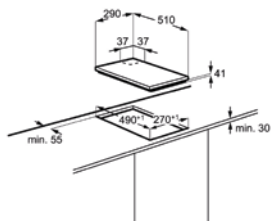

GASKOOKPLAAT ZGG35214XA

Going € 259,99 | Gas

- > Draaiknopbediening
- > M_voor: 1000W / 54mm
- > M_achter: 3000W / 100mm
- > Elektrische ontsteking via bedieningsknop
- > Thermokoppelbeveiliging
- > Gas conversie kit voor butaangas
- > Geëmailleerde pottendragers
- > Plaats bediening: vooraan midden
- > Kleur: inox

Kookplaat	gas	Afm. (BxD) in mm	290x510
Inbouw (HxBxD) in mm	30x270x490	Aansluitwaarde (W)	
Totaal vermogen gas (W)	4000	Voltage (V)	230

INDUCTIEKOOKPLAAT ZITN323K

Going € 519,99 | Domino | Opvolger ZITN323K

- > Inductiekookplaat
- > Geschikt voor standaard inbouw, niet voor vlakbouw
- > TouchControl-bediening
- > M_voor: 2300 / 3600W / 210mm
- > M_achter: 1400W / 2500 / 145mm
- > Boosterfunctie
- > Pauze-functie
- > Automatische panherkenning
- > Restwarmte indicatie
- > Kinderbeveiliging
- > Akoestisch signaal met SoundOff optie
- > Eenvoudige installatie dankzij modulesysteem
- > Plaats bediening: vooraan midden
- > Vergrendelingstoets
- > Kleur: zwart

Kookplaat	inductie	Afm. (BxD) in mm	290x520
Inbouw (HxBxD) in mm	44x270x490	Aansluitwaarde (W)	3650
Totaal vermogen gas (W)		Voltage (V)	220-240

VITROKERAMISCHE KOOKPLAAT ZHRN383K

Going € 349,99 | Domino | Opvolger ZHRN320K

- > Geschikt voor standaard inbouw, niet voor vlakbouw
- > TouchControl-bediening
- > M_voor: 1200W / 145mm
- > M_achter: 700 / 1700W / 120 / 180mm
- > Pauze-functie
- > Digitale aanduidingen voor iedere zone
- > Restwarmte indicatie
- > Kinderbeveiliging
- > Akoestisch signaal met SoundOff optie
- > Eenvoudige installatie dankzij modulesysteem
- > Plaats bediening: vooraan midden
- > Vergrendelingstoets
- > Kleur: zwart