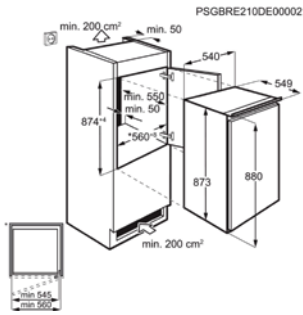

KOELKAST ZEA88FS

Going € 679,99 | Ééndeurs

- > 880 mm inbouwhoogte
- > Netto inhoud koelruimte: 110 L
- > Netto inhoud vriesruimte: 14 L
- > Schuiftechniek voor deur
- > Elektronische temperatuurregeling met LED-indicatie
- > Automatische ontdooiing van de koelruimte
- > LED interieurverlichting
- > Deurscharnieren: rechts & omkeerbaar
- > Shopping functie voor snel koelen van verse voedingswaren
- > Kleur: wit

Afm. (HxBxD) in mm	873x548x549	Inbouw (HxBxD) in mm	880x560x550
Geluidsniveau dB(A)	37	Jaarlijks verbruik (kWh)	178
Energieklasse	F	Netto koelruimte (L)	110

Energy Class