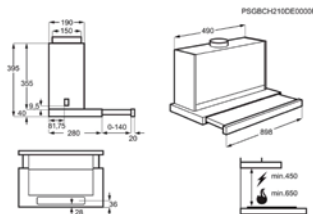

TELESCOPISCHE DAMPKAP ZFP419X

Going € 599,99 | Telescopisch

> Telescopische dampkap, breedte 90 cm	> m³ / u recirc. (hoog / laag): 345 / 140	> Verlichting: 1 LED strip
> Bediening via druktoetsen met 3 standen	> dB(A) (max. / min.): 60 / 41	> Luchtafvoer of recirculatie, koolstoffilter in optie
> m³ / u (hoog / laag): 440 / 170	> Vetfilter: 4 professionele meerlagige aluminium filters	> Aansluiting luchtafvoer 150 mm

H(min/max)xBxD in mm	395x898x300	Standaard koolstoffilter	MCFB71
LongLife filter	MCFB73	Type Super Performing koolstoffilter - optioneel	MCFB75
Energie-efficiëntie	C	Hydrodyn. efficiëntie	C

Energy Class