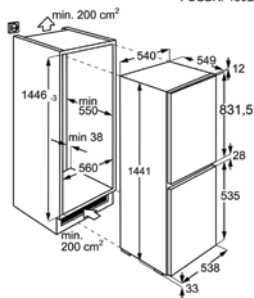

KOEL/VRIESCOMBINATIE ZNLN14FS

Going € 999,99 | Combi Bottom

- > 1446 mm inbouwhoogte
- > Netto inhoud koelruimte: 160 L
- > Netto inhoud vriesruimte: 57 L
- > Schuiftechniek voor deur
- > LED interieurverlichting
- > LowFrost voor de gemakkelijkste manuele ontdooiing
- > Snelvriesfunctie
- > Deurscharnieren: rechts & omkeerbaar
- > Kleur: wit

Afm. (HxBxD) in mm	1441x549x549	Inbouw (HxBxD) in mm	1446x560x550
Geluidsniveau dB(A)	35	Jaarlijks verbruik (kWh)	253
Energieklasse	F	Netto koelruimte (L)	160

Energy Class