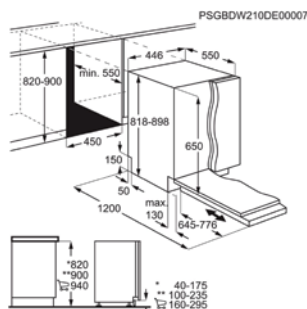

Afm. (HxBxD) in mm	818x446x550	Inbouw (HxBxD) in mm	820-900x450x550
Energieklasse	F	Geluidsniveau (dB)	49
Aantal couverts	9	Verbruik cyclus Eco (kWh)	0.779

Energy Class

VOLLEDIG INTEGREERBARE VAATWASSER ZDLN7531