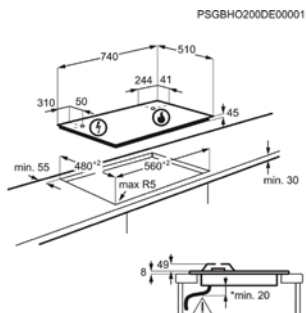

GASKOOKPLAAT ZGGN755K

Going € 649,99 | Gas

- > Gas-op-glas kookplaat
- > Geschikt voor standaard inbouw, niet voor vlakbouw
- > Draaiknopbediening
- > L_voor: 2000W / 80mm
- > L_achter: 2000W / 80mm
- > Midden: 3900W / 128mm
- > R_voor: 1000W / 65mm
- > R_achter: 2000W / 80mm
- > High Efficiency branders: tot 20% sneller dan traditionele branders
- > Gas conversie kit voor butaangas
- > Plaats bediening: vooraan midden
- > Kleur: zwart

Kookplaat	gas	Afm. (BxD) in mm	740x510
Inbouw (HxBxD) in mm	510x560x480	Aansluitwaarde (W)	
Totaal vermogen gas (W)		Voltage (V)	220-240