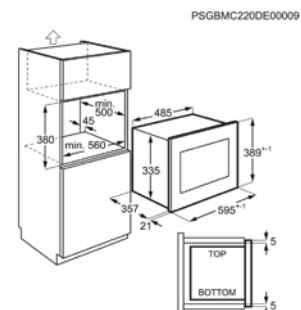

MICROGOLFOVEN ZMSN7CX

Going € 699,99 | Combi Microgolf

- > LED display
- > Ovenfuncties: hetelucht, grill, microgolf, microgolf & hetelucht, microgolf & grill
- > Microgolf: 900 W, 11 niveaus
- > Vermogen grill: 1000 W
- > Automatische kookprogramma's met gewicht
- > Automatische ontdooiprogramma's met gewicht
- > Draaiplateau : 245 mm, glas
- > Signaal bij einde kookcyclus
- > Volume: 25 liter
- > Kinderbeveiliging
- > Bedieningsknop voor selectie van het vermogen
- > Toebehoren inbegrepen: bakplaat, grillrooster, bakrooster
- > Deuropening mechanisme: drukknoop

Inbouw (HxBxD) in mm	380x560x550	Afm. (HxBxD) in mm	390x595x430
Kleur	vingervlekvrije inox	Aansluitwaarde (W)	1400