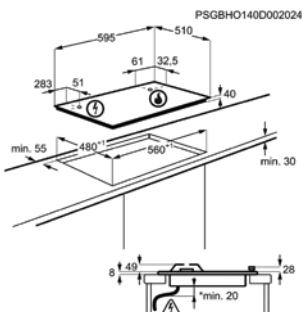

GASKOOKPLAAT ZGH66424XS

Going € 479,99 | Gas

- > Draaiknopbediening
- > L_voor: 4000W / 128mm
- > L_achter: 2000W / 70mm
- > R_voor: 1000W / 54mm
- > R_achter: 2000W / 70mm
- > Elektrische ontsteking via bedieningsknop
- > Thermokoppelbeveiliging
- > Gas conversie kit voor butaangas
- > Gietijzeren pottendragers
- > Bedieningsknoppen met metalen afwerking
- > Plaats bediening: vooraan rechts
- > Kleur: inox

Kookplaat	gas	Afm. (BxD) in mm	595x510
Inbouw (HxBxD) in mm	40x560x480	Aansluitwaarde (W)	
Totaal vermogen gas (W)	9000	Voltage (V)	220-240