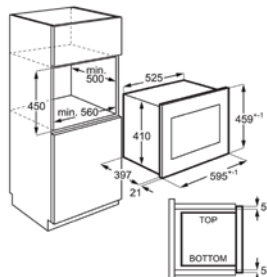

PSGBMC220DE00002