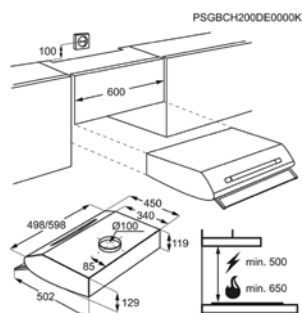

ONDERBOUWDAMPKAP ZHT611W4

Going € 209,99 | Onderbouw

> Onderbouwdampkap, breedte 60 cm > Schuifschakelaar, standen: 3 > m³ / u (hoog / laag): 210 / 120	> m³ / u recirc. (hoog / laag): 10 / 65 > dB(A) (max. / min.): 68 / 56 > Vetfilter: 2 afwasbare aluminium filter(s)	> Verlichting: 2 LED lamp > Luchtafvoer of recirculatie, koolstoffilter in optie > Aansluiting luchtafvoer 100 mm

H(min/max)xBxD in mm	129 / 129x598x450	Standaard koolstoffilter	MCEF03
LongLife filter		Type Super Performing koolstoffilter - optioneel	Niet beschikbaar voor deze dampkap
Energie-efficiëntie	D	Hydrodyn. efficiëntie	F
Energy Class