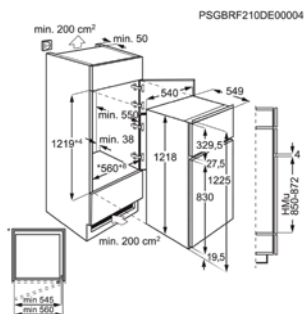

KOEL/VRIESCOMBINATIE ZTAN12ES1

Going € 1.029,99 | Combi Top

- > 1225 mm inbouwhoogte
- > Netto inhoud koelruimte: 147 L
- > Netto inhoud vriesruimte: 44 L
- > Schuiftechniek voor deur
- > LED interieurverlichting
- > Snelvriesfunctie met automatische terugkeer naar de normale instellingen
- > Visueel en akoestisch temperatuuralarm
- > Deurscharnieren: rechts & omkeerbaar
- > Kleur: wit

Afm. (HxBxD) in mm	1218x540x549	Inbouw (HxBxD) in mm	1225x560x550
Geluidsniveau dB(A)	34	Jaarlijks verbruik (kWh)	187
Energieklasse	E	Netto koelruimte (L)	147

Energy Class