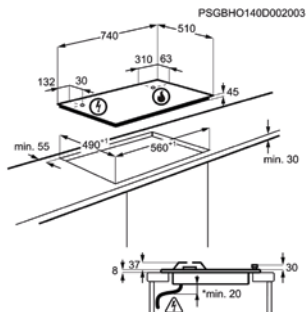

GASKOOKPLAAT ZG078530BA

Going € 629,99 | Gas

- > Gas-op-glas kookplaat
- > Draaiknopbediening
- > L_midden: 3900W / 122mm
- > M_voor: 1000W / 54mm
- > M_achter: 1900W / 70mm
- > R_voor: 1900W / 70mm
- > R_achter: 1900W / 70mm
- > High Efficiency branders: tot 20% sneller dan traditionele branders
- > Elektrische ontsteking via bedieningsknop
- > Thermokoppelbeveiliging
- > Gas conversie kit voor butaangas
- > Gietijzeren pottendragers
- > Plaats bediening: vooraan midden
- > Kleur: zwart

Kookplaat	gas	Afm. (BxD) in mm	740x510
Inbouw (HxBxD) in mm	510x560x480	Aansluitwaarde (W)	
Totaal vermogen gas (W)	10500	Voltage (V)	220-240