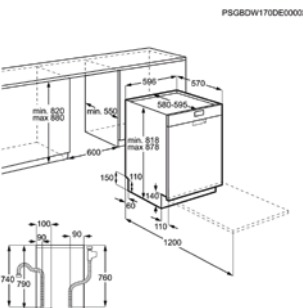

SEMI-INTEGREERBARE VAATWASSER ZDSN151X2

Going € 739,99 | Integreerbaar

- > 9.9 l, 1.036 kWh voor Eco Cyclus
- > Inverter motor
- > 5 programma's, 3 temperaturen
- > AirDry technologie met AutoDoor systeem
- > Uitgestelde start: 3u
- > Indicatie zout en glansspoelmiddel bijvullen
- > Aquastop systeem
- > Warmwateraansluiting tot 60°C
- > Max. gewicht deurpaneel: 10,0 kg

Afm. (HxBxD) in mm	818x596x575	Inbouw (HxBxD) in mm	820-900x600x550
Energieklasse	F	Geluidsniveau (dB)	49
Aantal couverts	13	Verbruik cyclus Eco (kWh)	1.036

Energy Class