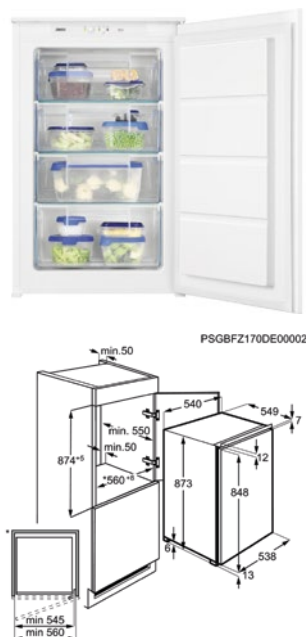

DIEPVRIEZER ZUAN88ES

Going € 879,99 | Lowfrost

- > 880 mm inbouwhoogte
- > Schuiftechniek voor deur
- > Visueel en akoestisch temperatuuralarm
- > Klimaatklasse: SN-N-ST-T
- > Bewaartijd bij stroomonderbreking (u): 12.7
- > Deurscharnieren: rechts & omkeerbaar
- > Kleur: wit

Afm. (HxBxD) in mm	873x540x549	Inbouw (HxBxD) in mm	880x560x550
Energieklasse	E	Jaarlijks verbruik (kWh)	177
Netto vriesruimte (L)	98	Invriescapaciteit (kg/24u) (EU2017/1369)	4.5

Energy Class