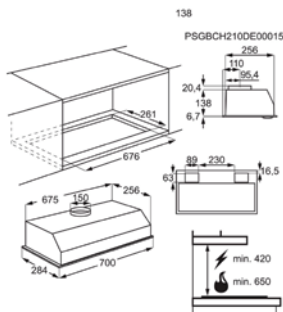

INBOUWGROEP ZFG317S

Going € 369,99 | Inbouwgroep

- > Inbouwgroep, breedte 70 cm
- > Schuifschakelaar, standen: 3
- > m³ / u (hoog / laag): 400 / 165
- > m³ / u recirc. (hoog / laag): 235 / 130
- > dB(A) (max. / min.): 68 / 47
- > Vetfilter: 3 professionele meerlagige aluminium filters
- > Verlichting: 2 LED lamp
- > Luchtafvoer of recirculatie, koolstoffilter in optie
- > Aansluiting luchtafvoer 150 mm

H(min/max)xBxD in mm	138 / 145x700x284	Standaard koolstoffilter	ECFB03
LongLife filter		Type Super Performing koolstoffilter - optioneel	Niet beschikbaar voor deze dampkap
Energie-efficiëntie	C	Hydrodyn. efficiëntie	D
Energy Class