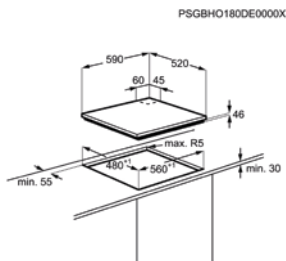

GASKOOKPLAAT ZGGN645K

Going € 549,99 | Gas

- > Gas-op-glas kookplaat
- > Draaiknopbediening
- > L_voor: 3900W / 128mm
- > L_achter: 2000W / 80mm
- > R_voor: 1000W / 65mm
- > R_achter: 2000W / 80mm
- > High Efficiency branders: tot 20% sneller dan traditionele branders
- > Gas conversie kit voor butaangas
- > Plaats bediening: vooraan rechts
- > Kleur: zwart

Kookplaat	gas	Afm. (BxD) in mm	590x520
Inbouw (HxBxD) in mm	46x560x480	Aansluitwaarde (W)	
Totaal vermogen gas (W)		Voltage (V)	220 / 240