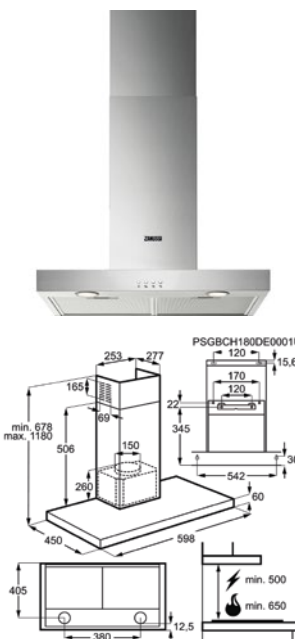

SCHOUWDAMPKAP ZHB62670XA

Going € 569,99 | Schouw

- > Schouwdampkap, breedte 60 cm
- > Bediening via druktoetsen met 3 standen
- > m³ / u (hoog / laag): 600 / 295
- > m³ / u recirc. (hoog / laag): 415 / 250
- > dB(A) (max. / min.): 68 / 51
- > Vetfilter: 2 professionele meerlagige aluminium filters
- > Verlichting: 2 LED spots
- > Luchtafvoer of recirculatie, koolstoffilter in optie
- > Aansluiting luchtafvoer 150 mm
- > Schouw inbegrepen, kleur Inox

H(min/max)xBxD in mm	678 / 1180x598x450	Standaard koolstoffilter	ECFB01
LongLife filter	ECFBLL02	Type Super Performing koolstoffilter - optioneel	Niet beschikbaar voor deze dampkap
Energie-efficiëntie	C	Hydrodyn. efficiëntie	D
Energy Class