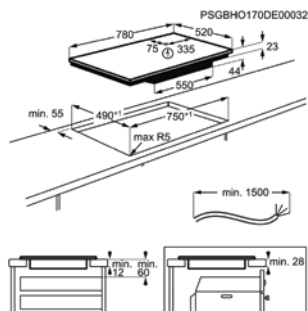

INDUCTIEKOOKPLAAT ZITN844K

Going € 979,99 | Inductie | Standard

- > Inductiekookplaat
- > Geschikt voor standaard inbouw, niet voor vlakbouw
- > DirekTouch bediening
- > Hob²Hood: bediening van de dampkap via de kookplaat
- > L_voor: 2300 / 3200W / 210mm
- > L_achter: 2300 / 3200W / 210mm
- > R_voor: 2300 / 3200W / 210mm
- > R_achter: 2300 / 3200W / 210mm
- > Boosterfunctie
- > Pauze-functie
- > Automatische panherkenning
- > Digitale aanduidingen voor iedere zone
- > Restwarmte indicatie
- > Kinderbeveiliging
- > Automatische opwarmfunctie

Kookplaat	inductie	Afm. (BxD) in mm	780x520
Inbouw (HxBxD) in mm	44x750x490	Aansluitwaarde (W)	7350
Totaal vermogen gas (W)		Voltage (V)	220-240 / 400V2N