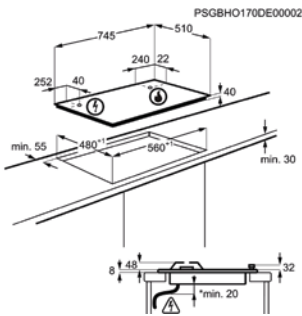

GASKOOKPLAAT ZGH76534XS

Going € 529,99 | Gas

- > Draaiknopbediening
- > L_midden: 4000W / 128mm
- > M_voor: 2000W / 70mm
- > M_achter: 2000W / 70mm
- > R_voor: 1000W / 54mm
- > R_achter: 3000W / 100mm
- > Elektrische ontsteking via bedieningsknop
- > Thermokoppelbeveiliging
- > Gas conversie kit voor butaangas
- > Gietijzeren pottendragers
- > Bedieningsknoppen met metalen afwerking
- > Plaats bediening: vooraan links & rechts
- > Kleur: inox

Kookplaat	gas	Afm. (BxD) in mm	744x510
Inbouw (HxBxD) in mm	40x560x480	Aansluitwaarde (W)	
Totaal vermogen gas (W)	12000	Voltage (V)	220-240