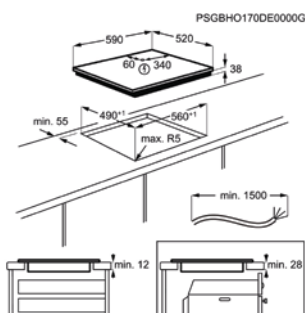

VITROKERAMISCHE KOOKPLAAT ZHRN643K

Going € 579,99 | Vitrokeramisch

- > Geschikt voor standaard inbouw, niet voor vlakbouw
- > TouchControl-bediening
- > L_voor: 750 / 2200W / 120 / 210mm
- > L_achter: 1200W / 145mm
- > R_voor: 1200W / 145mm
- > R_achter: 1500 / 2400W / 170x265mm
- > Restwarmte indicatie
- > Kinderbeveiliging
- > Automatische opwarmfunctie
- > Eenvoudige installatie dankzij modulesysteem
- > Plaats bediening: vooraan rechts
- > Vergrendelingstoets
- > Akoestisch signaal
- > Kleur: zwart

Kookplaat	keramische	Afm. (BxD) in mm	590x520
Inbouw (HxBxD) in mm	38x560x490	Aansluitwaarde (W)	7000
Totaal vermogen gas (W)		Voltage (V)	220-240V / 400V2N