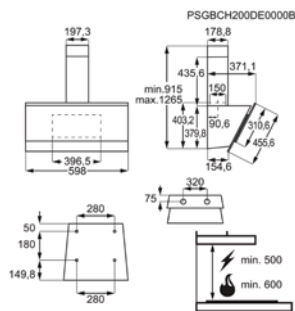

SCHOUWDAMPKAP ZFV816K

Going € 779,99 | Schouw

- > Schouwdampkap, breedte 60 cm
- > TouchControl-bediening, standen: 3 + 1 intensief
- > m³ / u (int. / hoog / laag): 700 / 555 / 275
- > m³ / u recirc. (int. / hoog / laag): 360 / 350 / 230
- > dB(A) (max. / min.): 66 / 52
- > Vetfilter: 1 professionele meerlagige aluminium filters
- > Verlichting: 2 LED spots
- > Luchtafvoer of recirculatie, koolstoffilter in optie
- > Randafzuiging: minder energie en geluid
- > Indicatie voor verzadiging koolstoffilter
- > Aansluiting luchtafvoer 150 mm
- > Schouw inbegrepen, kleur Zwart
- > Indicatie voor verzadiging koolstoffilter

H(min/max)xBxD in mm	915 / 1265x600x372	Standaard koolstoffilter	ECFB02
LongLife filter	MCFB52	Type Super Performing koolstoffilter - optioneel	
Energie-efficiëntie	A	Hydrodyn. efficiëntie	A
Energy Class			

SCHOUWDAMPKAP ZHB62670XA

Going € 569,99 | Schouw

- > Schouwdampkap, breedte 60 cm
- > Bediening via druktoetsen met 3 standen
- > m³ / u (hoog / laag): 600 / 295
- > m³ / u recirc. (hoog / laag): 415 / 250
- > dB(A) (max. / min.): 68 / 51
- > Vetfilter: 2 professionele meerlagige aluminium filters
- > Verlichting: 2 LED spots
- > Luchtafvoer of recirculatie, koolstoffilter in optie
- > Aansluiting luchtafvoer 150 mm
- > Schouw inbegrepen, kleur Inox

H(min/max)xBxD in mm	678 / 1180x598x450	Standaard koolstoffilter	ECFB01
LongLife filter	ECFBLL02	Type Super Performing koolstoffilter - optioneel	Niet beschikbaar voor deze dampkap
Energie-efficiëntie	C	Hydrodyn. efficiëntie	D
Energy Class			

SCHOUWDAMPKAP ZHB60460XA

Going € 519,99 | Schouw