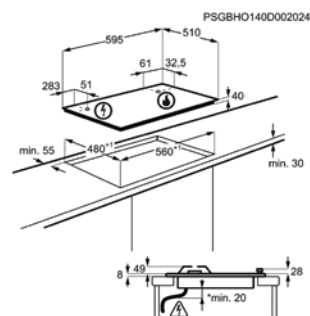

GASKOOKPLAAT ZGH65414XS

Going € 399,99 | Gas

- > Draaiknopbediening
- > L_voor: 3000W / 100mm
- > L_achter: 2000W / 70mm
- > R_voor: 1000W / 54mm
- > R_achter: 2000W / 70mm
- > Elektrische ontsteking via bedieningsknop
- > Thermokoppelbeveiliging
- > Gas conversie kit voor butaangas
- > Geëmailleerde pottendragers
- > Bedieningsknoppen met metalen afwerking
- > Plaats bediening: vooraan rechts
- > Kleur: inox

Kookplaat	gas	Afm. (BxD) in mm	595x510
Inbouw (HxBxD) in mm	40x560x480	Aansluitwaarde (W)	
Totaal vermogen gas (W)	9000	Voltage (V)	220-240

GASKOOKPLAAT ZGH62424XA

Going € 399,99 | Gas

- > Draaiknopbediening
- > L_voor: 4000W / 128mm
- > L_achter: 2000W / 70mm
- > R_voor: 1000W / 54mm
- > R_achter: 2000W / 70mm
- > Elektrische ontsteking via bedieningsknop
- > Thermokoppelbeveiliging
- > Gas conversie kit voor butaangas
- > Geëmailleerde pottendragers
- > Slim Profile design
- > Plaats bediening: rechts
- > Kleur: inox

Kookplaat	gas	Afm. (BxD) in mm	594x510
Inbouw (HxBxD) in mm	43x550x470	Aansluitwaarde (W)	
Totaal vermogen gas (W)	9000	Voltage (V)	220-240

GASKOOKPLAAT ZGH62414BA

Going € 349,99 | Gas

- > Draaiknopbediening
- > L_voor: 3000W / 100mm
- > L_achter: 2000W / 70mm
- > R_voor: 1000W / 54mm
- > R_achter: 2000W / 70mm
- > Elektrische ontsteking via bedieningsknop
- > Thermokoppelbeveiliging
- > Gas conversie kit voor butaangas
- > Geëmailleerde pottendragers
- > Slim Profile design
- > Plaats bediening: rechts
- > Kleur: zwart

Kookplaat	gas	Afm. (BxD) in mm	594x510
Inbouw (HxBxD) in mm	43x550x470	Aansluitwaarde (W)	
Totaal vermogen gas (W)	8000	Voltage (V)	220-240