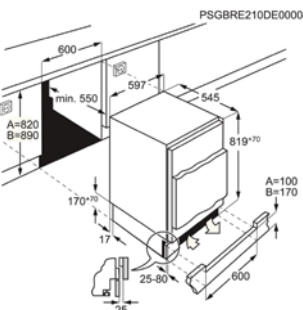

KOELKAST ZEAN82FR

Going € 829,99 | Onderbouw

- > 820 mm inbouwhoogte
- > Netto inhoud koelruimte: 94.1 L
- > Netto inhoud vriesruimte: 16.4 L
- > Deur op deur montage
- > Elektronische temperatuurregeling met LED-indicatie
- > Automatische ontdooiing van de koelruimte
- > LED interieurverlichting
- > Deurscharnieren: rechts & omkeerbaar
- > Kleur: wit
- > Voet apparaat: Verstelbare wieltjes vooraan

Afm. (HxBxD) in mm	819x596x547	Inbouw (HxBxD) in mm	820x600x550
Geluidsniveau dB(A)	38	Jaarlijks verbruik (kWh)	185
Energieklasse	F	Netto koelruimte (L)	94.1

Energy Class