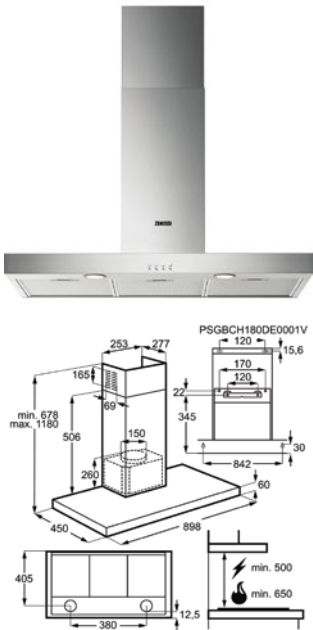

SCHOUWDAMPKAP ZHB92670XA

Going € 569,99 | Schouw

- > Schouwdampkap, breedte 90 cm
- > Bediening via druktoetsen met 3 standen
- > m³ / u (hoog / laag): 600 / 295
- > m³ / u recirc. (hoog / laag): 415 / 250
- > dB(A) (max. / min.): 68 / 51
- > Vetfilter: 3 professionele meerlagige aluminium filters
- > Verlichting: 2 LED spots
- > Luchtafvoer of recirculatie, koolstoffilter in optie
- > Aansluiting luchtafvoer 150 mm
- > Schouw inbegrepen, kleur Inox

H(min/max)xBxD in mm	678 / 1180x898x450	Standaard koolstoffilter	ECFB01
LongLife filter	ECFBLL02	Type Super Performing koolstoffilter - optioneel	Niet beschikbaar voor deze dampkap
Energie-efficiëntie	C	Hydrodyn. efficiëntie	D
Energy Class