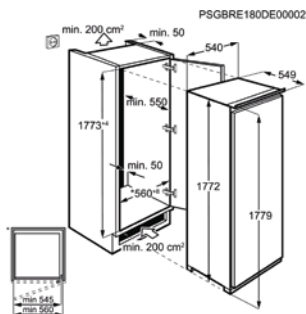

KOELKAST ZEDN18FS1

Going € 1.329,99 | Ééndeurs

- > 1780 mm inbouwhoogte
- > Netto inhoud koelruimte: 260 L
- > Netto inhoud vriesruimte: 22 L
- > Schuiftechniek voor deur
- > Elektronische temperatuurregeling met LED-indicatie
- > Automatische ontddoing van de koelruimte
- > Visueel temperatuuralarm
- > Visueel en akoestisch temperatuuralarm
- > Akoestisch alarm bij open deur
- > LED interieurverlichting
- > Lade(s) op telescopische geleiders
- > Deurscharnieren: rechts & omkeerbaar
- > Kleur: wit

Afm. (HxBxD) in mm	1772x548x549	Inbouw (HxBxD) in mm	1780x560x550
Geluidsniveau dB(A)	32	Jaarlijks verbruik (kWh)	206
Energieklasse	F	Netto koelruimte (L)	260

Energy Class