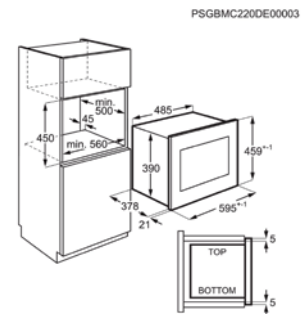

MICROGOLFOVEN ZMSN4CX

Going € 749,99 | Combi Microgolf

- > LED display
- > Ovenfuncties: hetelucht, grill, microgolf, microgolf & hetelucht, microgolf & grill
- > Microgolf: 900 W, 11 niveaus
- > Vermogen grill: 1000 W
- > Automatische kookprogramma's met gewicht
- > Automatische ontdooiprogramma's met gewicht
- > Draaiplateau : 245 mm, glas
- > Signaal bij einde kookcyclus
- > Volume: 25 liter
- > Kinderbeveiliging
- > Bedieningsknop voor selectie van het vermogen
- > Toebehoren inbegrepen: bakplaat, grillrooster, bakrooster
- > Deuropening mechanisme: drukknoop

Inbouw (HxBxD) in mm	450x560x550	Afm. (HxBxD) in mm	460x595x430
Kleur	vingervlekvrije inox	Aansluitwaarde (W)	1400