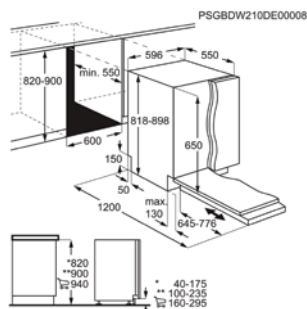

VOLLEDIG INTEGREERBARE VAATWASSER ZDLN5531

Going € 899,99 | Volledig Integreerbaar

- > TimeSet: digitale schuifregelaar voor eenvoudig instellen
- > OrbitClean satellietproeiarm
- > 9.9 l, 0.835 kWh voor Eco Cyclus
- > Inverter motor
- > 6 programma's, 3 temperaturen
- > AirDry technologie met AutoDoor systeem
- > Uitgestelde start: 3u
- > Indicatie zout en glansspoelmiddel bijvullen
- > Aquastop systeem
- > Warmwateraansluiting tot 60°C
- > Max. gewicht deurpaneel: 10,0 kg
- > TouchControl voor het selecteren van programma's en functies

Afm. (HxBxD) in mm	818x596x550	Inbouw (HxBxD) in mm	820-900x600x550
Energieklasse	D	Geluidsniveau (dB)	46
Aantal couverts	13	Verbruik cyclus Eco (kWh)	0.835

Energy Class