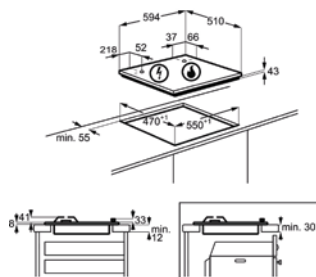

GASKOOKPLAAT ZGH62414WA

Going € 349,99 | Gas

- > Draaiknopbediening
- > L_voor: 3000W / 100mm
- > L_achter: 2000W / 70mm
- > R_voor: 1000W / 54mm
- > R_achter: 2000W / 70mm
- > Elektrische ontsteking via bedieningsknop
- > Thermokoppelbeveiliging
- > Gas conversie kit voor butaangas
- > Geëmailleerde pottendragers
- > Slim Profile design
- > Plaats bediening: rechts
- > Kleur: wit

Kookplaat	gas	Afm. (BxD) in mm	594x510
Inbouw (HxBxD) in mm	43x550x470	Aansluitwaarde (W)	
Totaal vermogen gas (W)	8000	Voltage (V)	220-240

PSGBHO170DE0005C