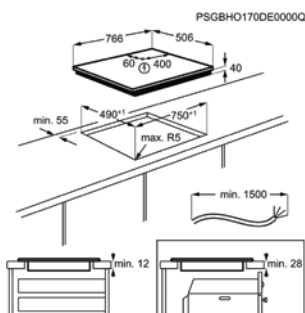

VITROKERAMISCHE KOOKPLAAT ZHRN883X

Going € 749,99 | Vitrokeramisch

- > Kookplaat met inox kader
- > TouchControl-bediening
- > L_voor: 750 / 2200W / 120 / 210mm
- > L_achter: 1200W / 145mm
- > R_voor: 1200W / 145mm
- > R_achter: 1500 / 2400W / 170x265mm
- > Restwarmte indicatie
- > Kinderbeveiliging
- > Automatische opwarmfunctie
- > Eenvoudige installatie dankzij modulesysteem
- > Plaats bediening: vooraan midden
- > Vergrendelingstoets
- > Akoestisch signaal
- > Kleur: zwart

Kookplaat	keramische	Afm. (BxD) in mm	766x506
Inbouw (HxBxD) in mm	38x750x490	Aansluitwaarde (W)	7000
Totaal vermogen gas (W)		Voltage (V)	220-240V / 400V2N