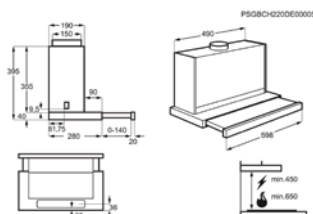

TELESCOPISCHE DAMPKAP ZFP416X

Going € 419,99 | Telescopisch

> Telescopische dampkap, breedte 60 cm	> m³ / u recirc. (hoog / laag): 345 / 140	> Verlichting: 1 LED strip
> Bediening via druktoetsen met 3 standen	> dB(A) (max. / min.): 60 / 41	> Luchtafvoer of recirculatie, koolstoffilter in optie
> m³ / u (hoog / laag): 440 / 170	> Vetfilter: 2 professionele meerlagige aluminium filters	> Aansluiting luchtafvoer 150 mm

H(min/max)xBxD in mm	395x598x300	Standaard koolstoffilter	MCFB71
LongLife filter	MCFB73	Type Super Performing koolstoffilter - optioneel	MCFB75
Energie-efficiëntie	C	Hydrodyn. efficiëntie	C

Energy Class