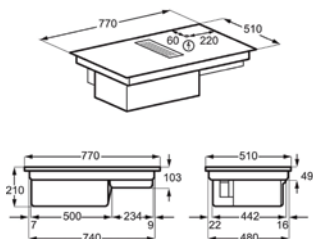

PSGBHH220DE00007

Inbouw (HxBxD) in mm	212x750x490	Aansluitwaarde (W)	7350
Kookplaat	inductie met afzuiging	Diameter aansluiting afvoer in mm	220
Energie-efficiëntie	A+	Hydrodyn. efficiëntie	A
Energy Class			