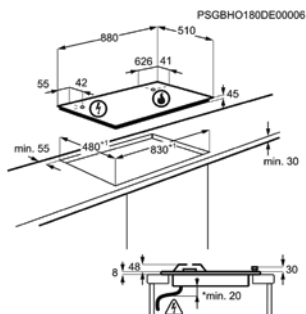

GASKOOKPLAAT ZG098520BA

Going € 749,99 | Gas

- > Gas-op-glas kookplaat
- > Draaiknopbediening
- > L_voor: 1900W / 54mm
- > L_achter: 1900W / 70mm
- > Midden: 3900W / 122mm
- > R_voor: 1000W / 54mm
- > R_achter: 1900W / 70mm
- > High Efficiency branders: tot 20% sneller dan traditionele branders
- > Elektrische ontsteking via bedieningsknop
- > Thermokoppelbeveiliging
- > Gas conversie kit voor butaangas
- > Gietijzeren pottendragers
- > Plaats bediening: vooraan midden
- > Kleur: zwart

Kookplaat	gas	Afm. (BxD) in mm	880x510
Inbouw (HxBxD) in mm	510x830x480	Aansluitwaarde (W)	
Totaal vermogen gas (W)	10500	Voltage (V)	220-240