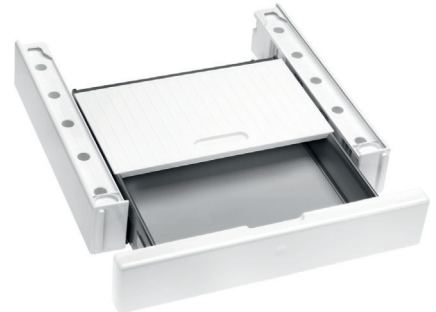

WTV 511

M.-Nr. 9351780

Veilige opstelling voor was-/droogautomaten

Indicatieve marktprijs	€ 219,00*
Kleur	Lotuswit
WTV hoogte	12 cm
Geïntegreerd werkblad	Push-pullfunctie