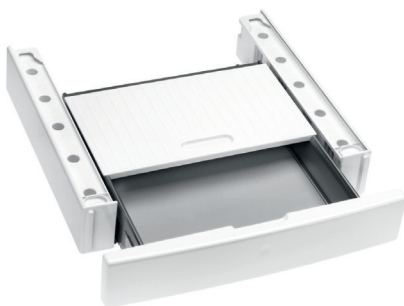

WTV 512

M.-Nr. 9351790

Veilige opstelling voor was-/droogautomaten

Indicatieve marktprijs	€ 219,00*
Kleur	Lotuswit
WTV hoogte	12 cm
Geïntegreerd werkblad	Push-pullfunctie