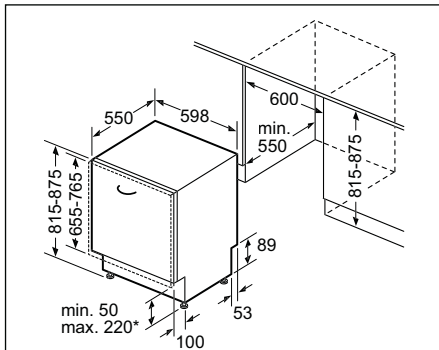

SBT... - SBD... - SBV...

* In de hoogte verstelbare pootjes Afmetingen in mm