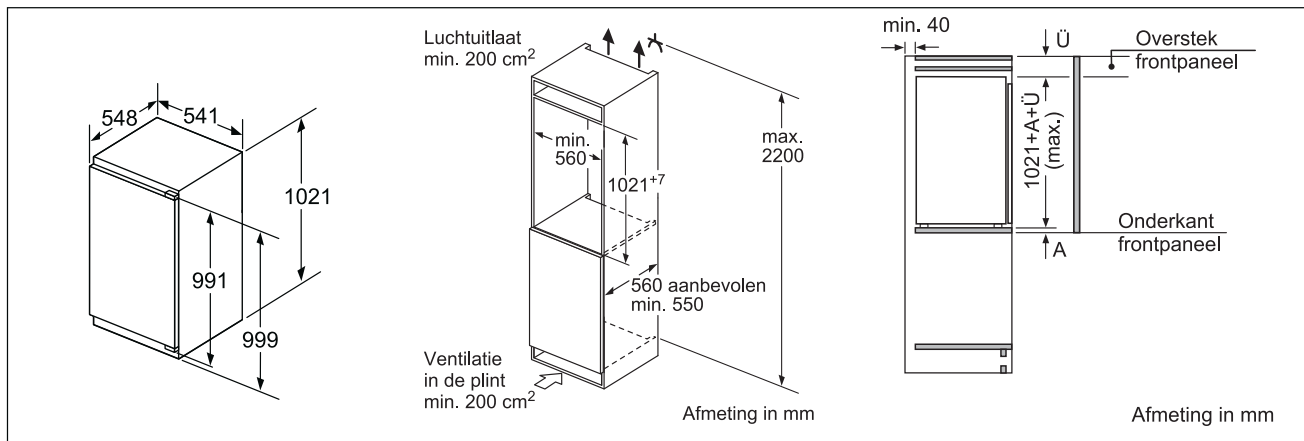

KIL32VFEO - KIL31VFEO