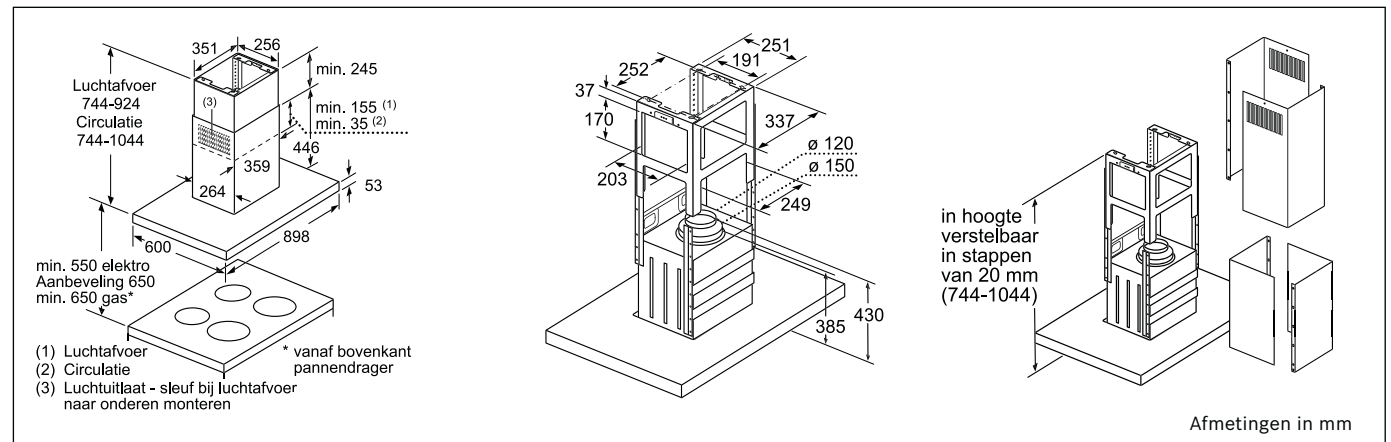

Technische schema's van de dampkappen

DIB97IM50