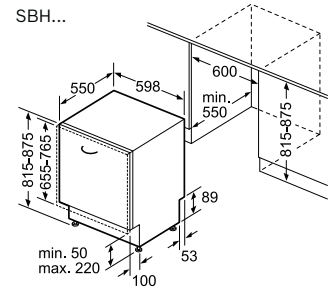

Vaatwassers met vario-scharnier

De perfecte inbouwoplossing voor de modernste keukentrends.

Moderne inbouwkeukens onderscheiden zich door maatoplossingen, zo klein mogelijke spleten tussen de meubelfronten en hoge werkhoogten. Een keukentrend die tot nu niet gevolgd kon worden met klassieke inbouwvaatwassers. Dankzij het vario-scharnier moeten er voortaan echter geen compromissen meer gesloten worden; het volledig geïntegreerde meubelfront schuift bij het openen van het toestel lichtjes naar boven.

Eindelijk behoren bij de inbouw op hoogte van vaatwassers opvallende spleten tot het verleden. Ook extra lange meubelfronten, vereist voor hoge werkhoogten en lage sokkels, hinderen niet langer bij het openen van de vaatwasser.

Zonder vario-scharnier:

De inbouw op hoogte van uw vaatwasser was tot nu toe enkel mogelijk met grote spleten.

Met vario-scharnier:

In de volledige bovenkast kan met uniforme kleine spleten gewerkt worden.

SMH...

Inbouwbeperkingen voor de TimeLightmodule

Maximale hoogte van het meubelfront bij standaardscharnier :

- Toestellen van 81,5 cm: 725 mm
- Toestellen van 86,5 cm: 775 mm

De sokkelafdekking (afmeting a) mag maximaal 60 mm uitsteken. Hieruit volgt dat de sokkelafdekking (afmeting b) minstens 40 mm plus de dikte van het meubelfront moet inspringen. Maximale plintheogte (afmeting c) Niet van toepassing bij inbouw in de hoogte!

Technische schema's van de wasmachine

WIW 28542 EU