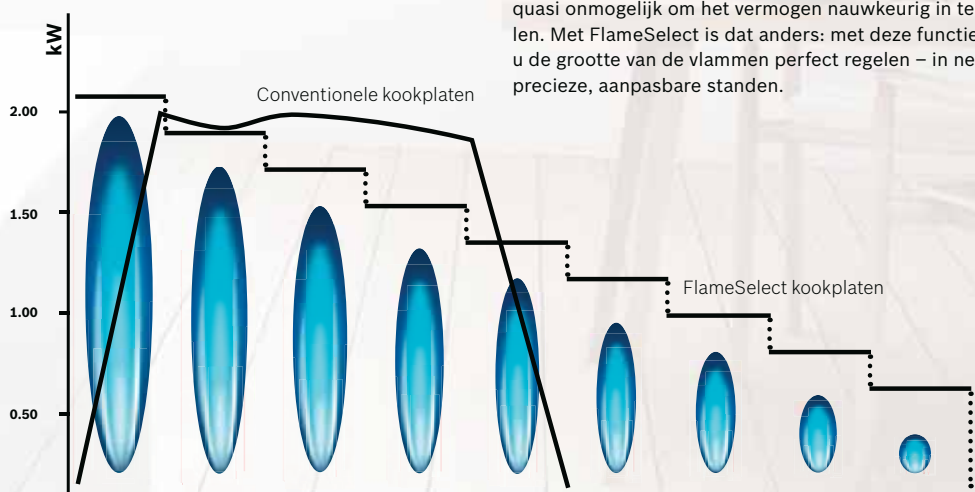

We hebben het vuur niet ontdekt, maar we hebben het wel naar een nieuw niveau getild. Negen niveaus, om precies te zijn.

De gaskookplaten van Bosch zijn uitgerust met tal van innovatieve technologieën, zoals de voorgedefinieerde vermogensstanden, waarmee u de vlam regelt met een ongeziene precisie. Maar dat is nog niet alles. Dankzij het tijdloze ontwerp en de zorgvuldig geselecteerde materialen zijn onze gaskookplaten ook een streling voor het oog. Zo kunt u op elk moment genieten van perfecte resultaten én van de tijd die u in uw keuken doorbrengt.

Negen uiterst precieze standen.

Wanneer u een traditionele gaskookplaat gebruikt, is het quasi onmogelijk om het vermogen nauwkeurig in te stellen. Met FlameSelect is dat anders: met deze functie kunt u de grootte van de vlammen perfect regelen – in negen precieze, aanpasbare standen.