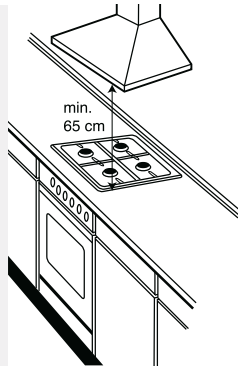

Belangrijke installatietips

Gas

Vermogen

Bij Bosch wordt volgens de DIN/EN 61591 norm gemeten. Om met vermogens te vergelijken die volgens een andere norm gemeten worden, vermenigvuldigt men het vermogen van de Bosch dampkap met factor 1,6.

Dampafvoer naar buiten of werking in gesloten kringloop

Al onze modellen hebben deze twee mogelijkheden.

Hoe bepaalt u welk vermogen u nodig heeft ?

U meet het volume van de kamer (lengte x breedte x hoogte) en vermenigvuldigt dit met 10. Zo heeft u het maximaal aanbevolen vermogen voor de afvoer van geuren.

Afstand tussen de dampkap en de kooktafel

- Elektrische kookplaten: aanbevolen afstand: 45 cm (voor uitschuifbare dampkappen mag het minimaal 42 cm zijn).
- Gaskookplaten: minimale afstand: 65 cm.

Inbouwschema CleanAir Plus-Set voor wanddampkappen

Inbouwschema CleanAir Plus-Set voor wanddampkappen

Inbouwschema CleanAir Plus-Set voor eilanddampkappen

Inbouwschema CleanAir Plus-Set voor afvoergroepen