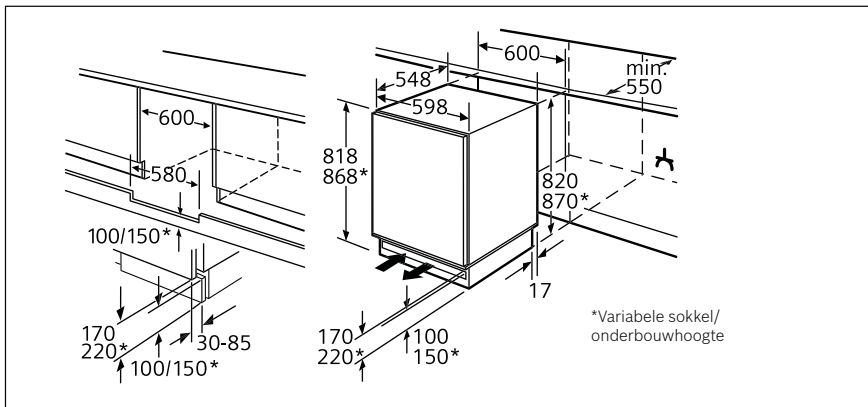

Technische schema's van de integreerbare koelkasten en diepvriezers

Luchtuitlaat min. 200 cm²

Afmeting in mm

Ventilatie in de plint min. 200 cm²

min. 40

Ü

Overstek frontpaneel

874+A+Ü (max.)

A

Onderkant frontpaneel

Afmeting in mm

Aanbeveling tussenruimtes voor vlakscharnier

F	R	X
16-19	0-3	2,5
20	0-1	3
	2-3	2,5
21	0-1	3
	2-3	2,5
22	0	4
	1	3,5
	2-3	3

De in de tabel aanbevolen tussenruimtes moeten worden aangehouden, om een botsingsvrije opening van de apparaatdeuren te waarborgen en beschadiging aan keukenmeubels te vermijden.

Maximaal toelaatbaar gewicht van de meubelfronten

Gemonteerde meubelfronten, welke het toegestane gewicht overschrijden, kunnen leiden tot beschadigingen en de werking van het scharnier beïnvloeden

Δ Gewicht

A: Apparaatdeurhoogte inclusief scharnieren in mm

B: Ongedempt scharnier, meubelfront in kg

C: Gedempt scharnier, meubelfront in kg

A	B	C
1500-1750	22	22
720-1400	19	19
A1	15	19
A2	15	19

KIL22VFE0 - KIR21VFE0

KUL 15ADF0 - KUR 15ADF0