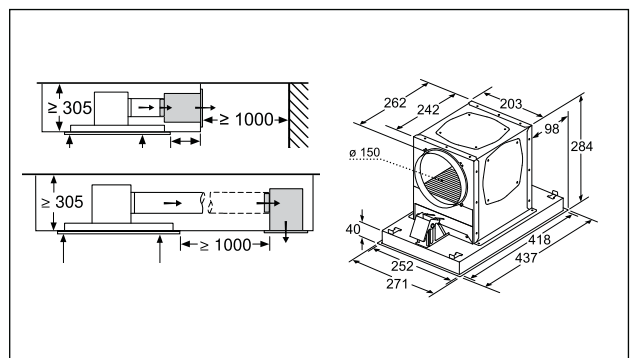

Inbouwschema CleanAir Plus-Set voor afvoergroepen