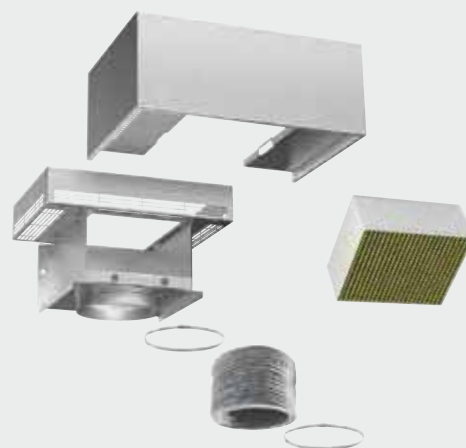

Voorbeeld: CleanAir Plus-module voor wanddampkap