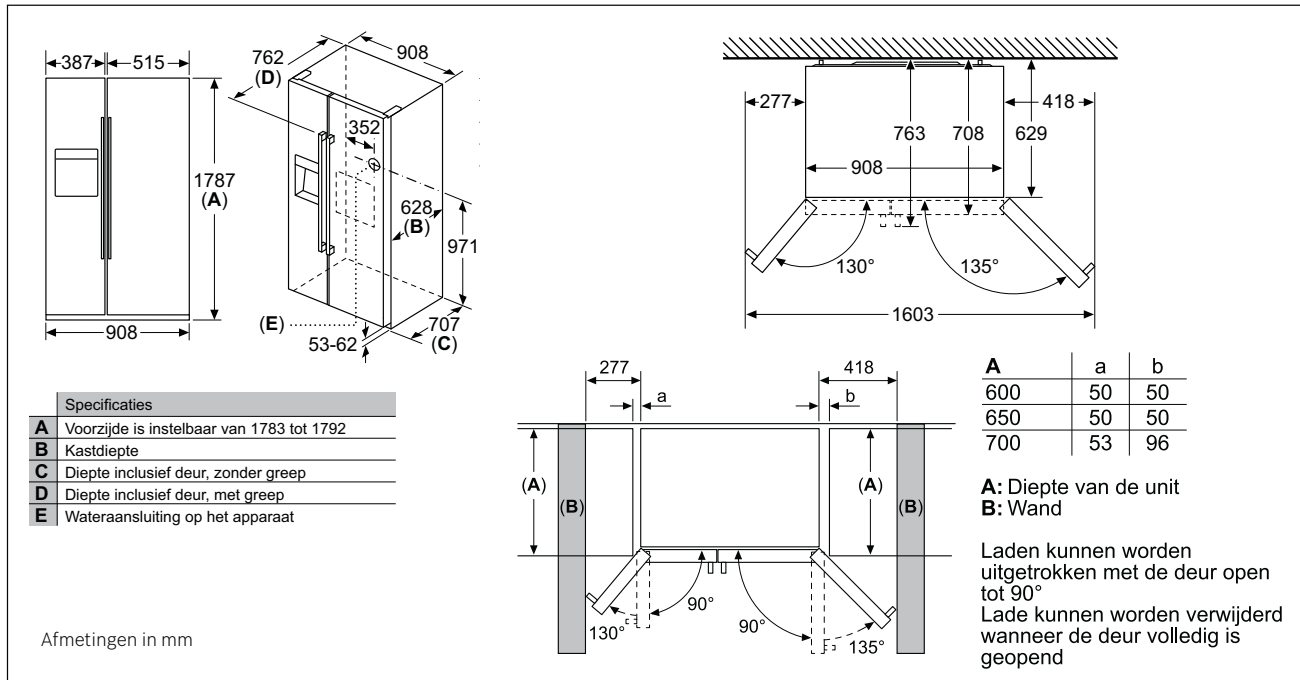

Technische schema's French Door

KFF 96PIEP

KFN 96APEA

Bij plaatsing in een meubelnis moeten beide deuren tot op 160° geopend kunnen worden.

Technische schema's Side-by-side

KAD 93AIEP - KAD 93VBFP - KAD 93VIFP