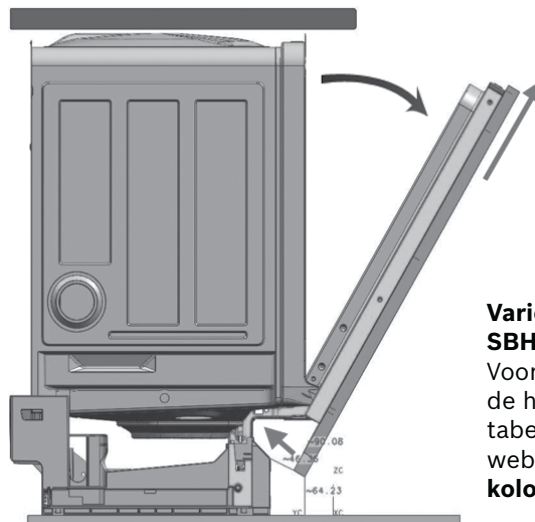

Vario-scharnieren van de SBH4HCX48E, SMH4HCX48E

Voor inbouw van uw vaatwasser in de hoogte, gelieve de technische tabellen te raadplegen op onze website: www.bosch-home.be/nl/kolominbouw