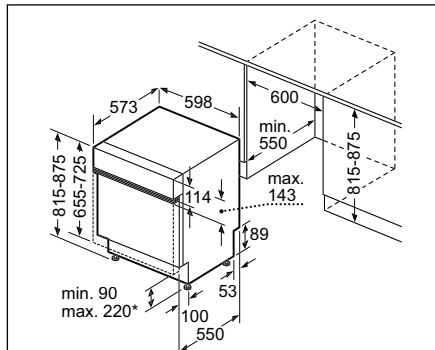

SBH...

* In de hoogte verstelbare pootjes Afmetingen in mm
Sokkelhoogte 90-160 mm voor een machine van 815 mm
Sokkelhoogte 150-220 mm voor een machine van 875 mm