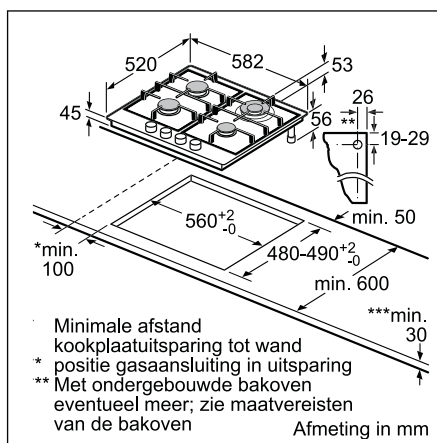

Technische schema's van de gaskookplaten

PGH6B5B90