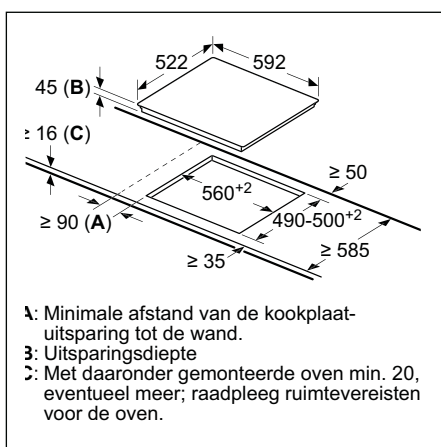

PKE611BA2E