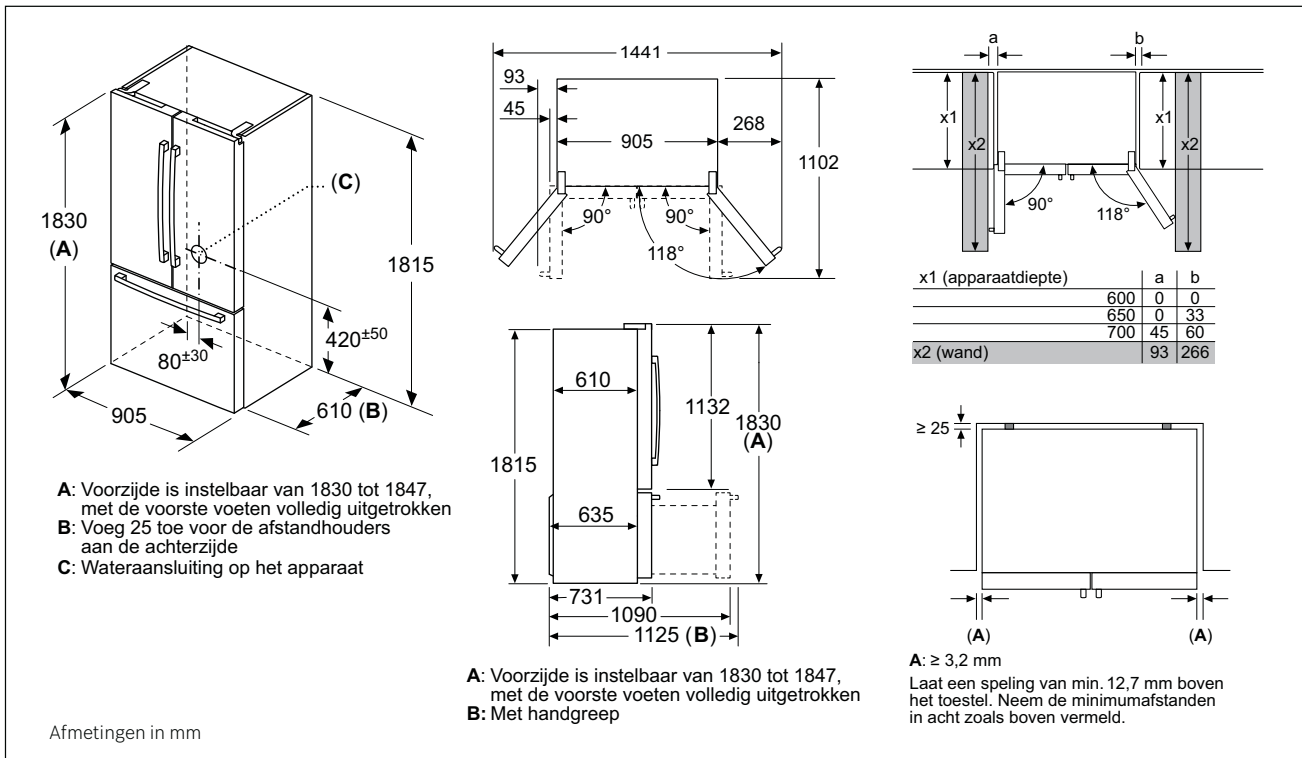

Technische schema's French Door

KFF 96PIEP

KFN 96APEA

Bij plaatsing in een meubelnis moeten beide deuren tot op 160° geopend kunnen worden.

Technische schema's Side-by-side

KAD 93AIEP - KAD 93VBFP - KAD 93VIFP