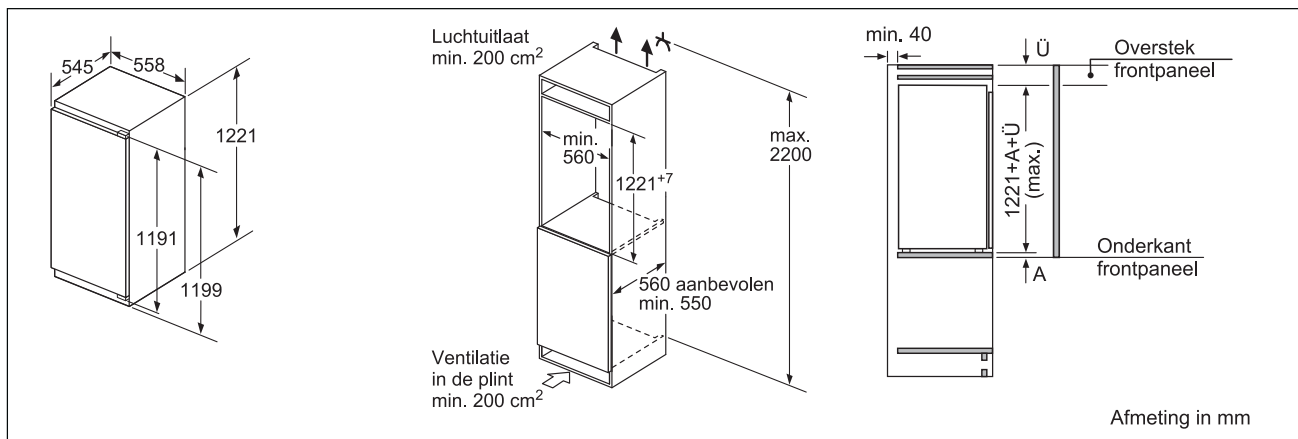

KIL 42ADE0 - KIR 41AFF0