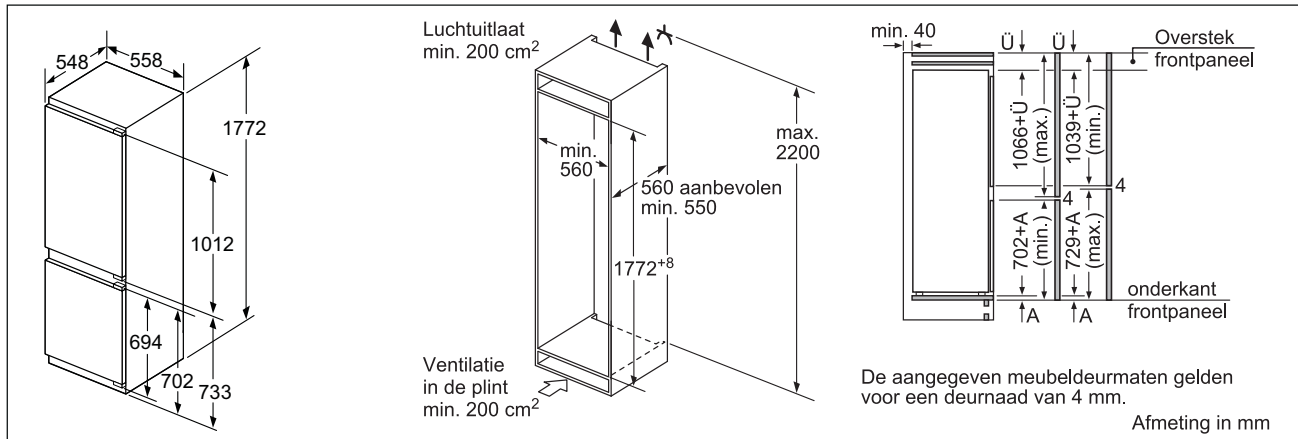

KIN 86NVFE0