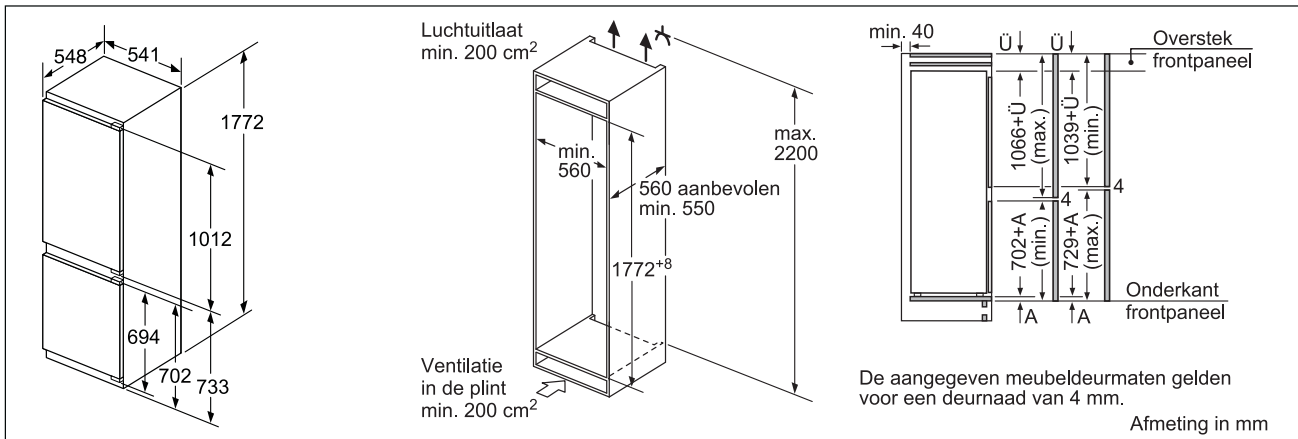

Technische schema's van de integreerbare koelkasten