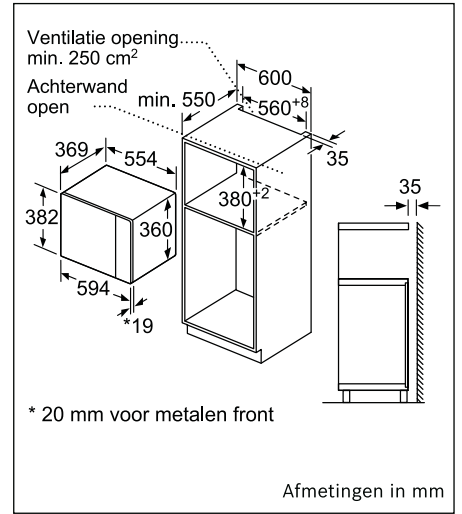

Technische schema's van de microgolfovens

BEL554MS0