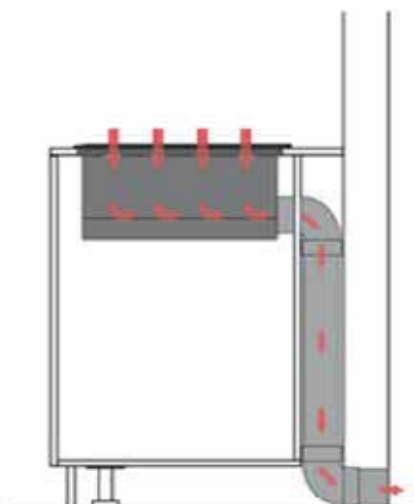

Luchtafvoer

HEZ9VEDU0

Verplichte set voor installatie met luchtafvoer.

De set bestaat uit:

- 4 akoestische filters voor een geluidsarme werking.
- Een dichtingsband die direct op de mannelijke componenten van het vlakkanaal kan worden bevestigd alvorens ze op het toestel aan te sluiten. (De luchtuitlaat achteraan het toestel kan direct worden aangesloten op de mannelijke component van de vlakke buis [DN 150]).

Deze elementen bieden flexibele installatie-mogelijkheden voor het afvoerkanaal. Alle essentiële elementen van de vlakke buis [DN 150] moeten apart worden besteld.