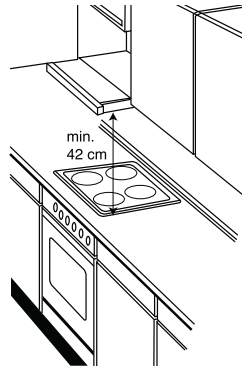

Elektriciteit