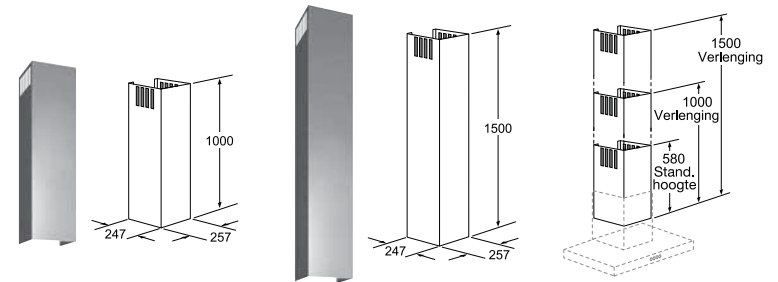

DWB67CM50 - DWK.7EM60 - DWB96IM50 DWB94BC50 - DWB66IM50

DHZ1225 € 137,99*

Ventilatiekanaal voor wanddampkap - 100 cm.
De totale hoogte van de dampkap kan max. met 42 cm verlengd worden. Voor een max. hoogte van het schouwgedeelte van 100 tot 144,5 cm.

DHZ1235 € 190,99*

Ventilatiekanaal voor wanddampkap - 150 cm.
De totale hoogte van de dampkap kan met 48 tot 92 cm verlengd worden. Voor een max. hoogte van het schouwgedeelte van 150 tot 194,5 cm.

DWF97RV60 - DWF97RU60 - DWF97KM60 - DWK98PR60 - DWK97JQ60 - DWK97JM60 - DWK87CM.0

DWZ0AX5K0 € 137,99*

Ventilatiekanaal voor wanddampkap - 100 cm

DWZ0AX5L0 € 189,99*

Ventilatiekanaal voor wanddampkap - 150 cm