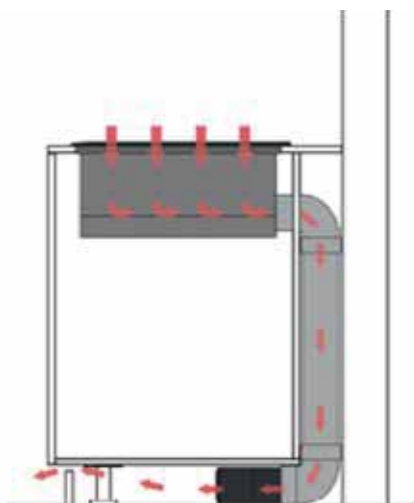

Kringloopwerking met afvoerkanaal tot onder het meubel / plint HEZ9VDKR0 en HEZ9VDKR1

HEZ9VDKR0 voor een werkbladdiepte $\geq 70 \text{ cm}$
HEZ9VDKR1 voor een werkbladdiepte $\geq 60 \text{ cm}$

Verplichte basistoebehoren voor kringloopwerking met gedeeltelijk of volledig afvoerkanaal.

Dit omvat:

- **HEZ9VDKR0:** 2 verticale "L" bochten 90° voor vlakkanaal (mannelijk)
- **HEZ9VDKR1:** 1 verticale "S" bocht 90° voor vlakkanaal (mannelijk).
  1 verticale "L" bocht 90° voor vlakkanaal (mannelijk).
- 3 verbindingstuks (vrouwelijk) om mannelijke elementen te verbinden.
- 1 vlakkanaal (mannelijk, 50 cm).
- Een luchtverdeler die rechtstreeks op het vlakkanaal kan worden bevestigd en die de lucht onder het meubel laat ontsnappen (kringloop met gedeeltelijk afvoerkanaal). Een dubbelzijdige tape maakt een directe verbinding tussen de extra kanalen (in optie) en de luchtverdeler mogelijk, voor een volledige aansluiting tot aan het verluchttingsrooster.

De elementen kunnen geïnstalleerd worden in werkbladhoogten tot 96 cm.

Een uitblaasopening van $\geq 400 \text{ cm}^2$ in de plint is vereist.

Deze elementen bieden flexibele installatie-mogelijkheden voor het afvoerkanaal.