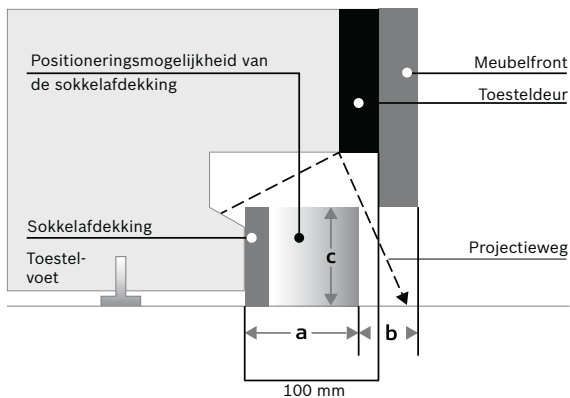

Inbouwbeperkingen voor de TimeLightmodule