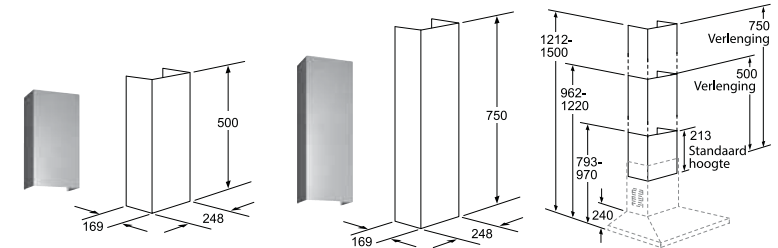

DWP94BC50 - DWP64BC50

DHZ1224 € 105,99*

Ventilatiekanaal voor wanddampkap - 50 cm.
De totale hoogte van de dampkap kan max. met 28 cm verlengd worden. Voor een max. hoogte van het schouwgedeelte van 96,2 tot 122 cm.

DHZ1234 € 126,99*

Ventilatiekanaal voor wanddampkap - 75 cm.
De totale hoogte van de dampkap kan met 28 tot 53 cm verlengd worden. Voor een max. hoogte van het schouwgedeelte van 121,2 tot 150 cm.