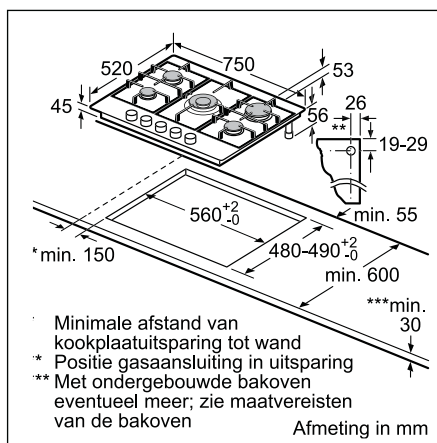

Technische schema's van de gaskookplaten

PCQ7A5B90