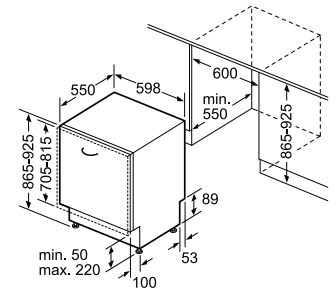

Vaatwassers met vario-scharnier

De perfecte inbouwoplossing voor de modernste keukentrends.

Moderne inbouwkeukens onderscheiden zich door maatoplossingen, zo klein mogelijke spleten tussen de meubelfronten en hoge werkhoogten. Een keukentrend die tot nu niet gevolgd kon worden met klassieke inbouwvaatwassers. Dankzij het vario-scharnier moeten er voortaan echter geen compromissen meer gesloten worden; het volledig geïntegreerde meubelfront schuift bij het openen van het toestel lichtjes naar boven.

Eindelijk behoren bij de inbouw op hoogte van vaatwassers opvallende spleten tot het verleden. Ook extra lange meubelfronten, vereist voor hoge werkhoogten en lage sokkels, hinderen niet langer bij het openen van de vaatwasser.

Zonder vario-scharnier:

De inbouw op hoogte van uw vaatwasser was tot nu toe enkel mogelijk met grote spleten.

Met vario-scharnier:

In de volledige bovenkast kan met uniforme kleine spleten gewerkt worden.

SMH...

Inbouwbeperkingen voor de TimeLightmodule

Maximale hoogte van het meubelfront bij standaardscharnier :

- Toestellen van 81,5 cm: 725 mm
- Toestellen van 86,5 cm: 775 mm

De sokkelafdekking (afmeting a) mag maximaal 60 mm uitsteken. Hieruit volgt dat de sokkelafdekking (afmeting b) minstens 40 mm plus de dikte van het meubelfront moet inspringen. Maximale plintheogte (afmeting c) Niet van toepassing bij inbouw in de hoogte!

Technische schema's van de wasmachine

WIW 28542 EU