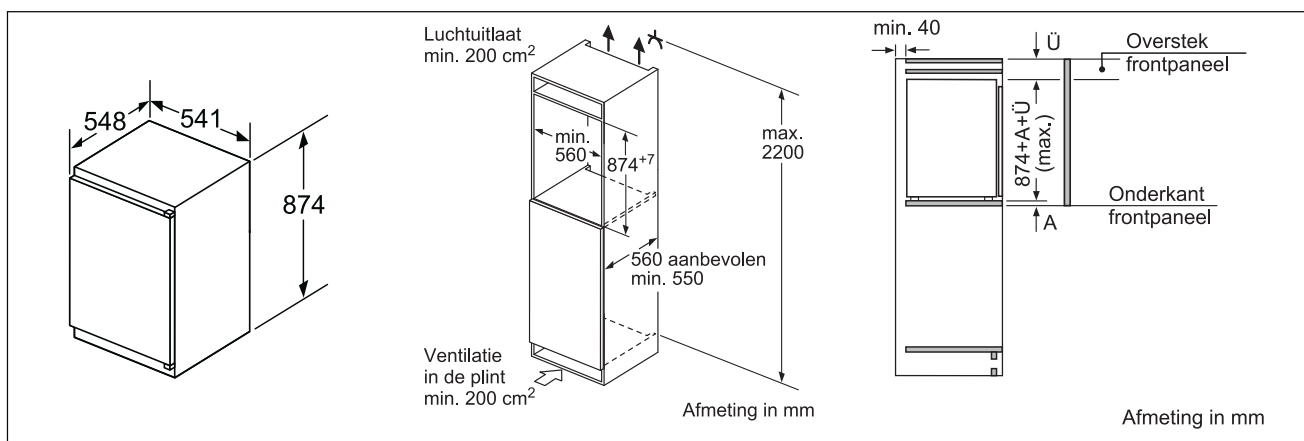

KIL22NSE0 - KIR21NSE0