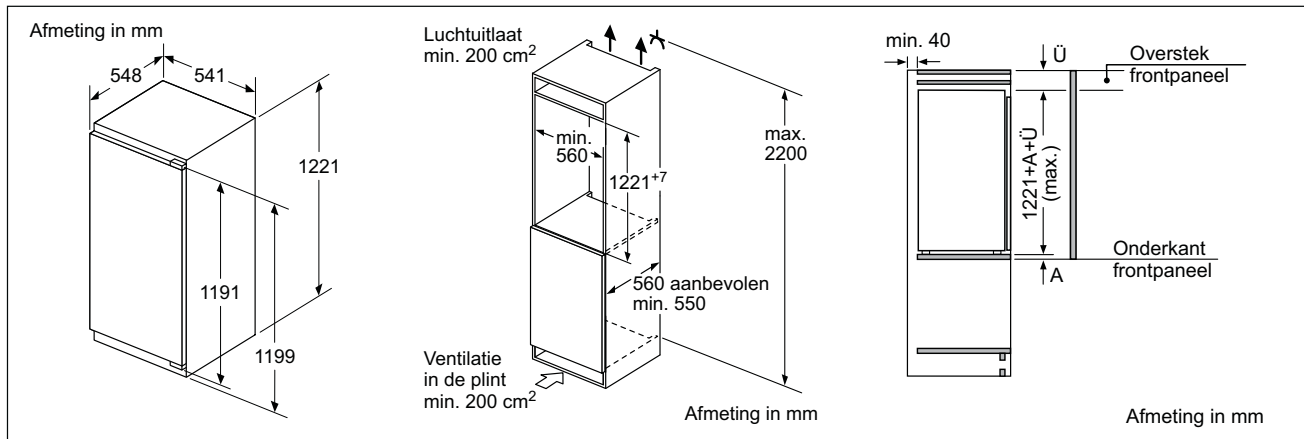

Technische schema's van de integreerbare koelkasten

KIL 42VFEO - KIR 41VFEO