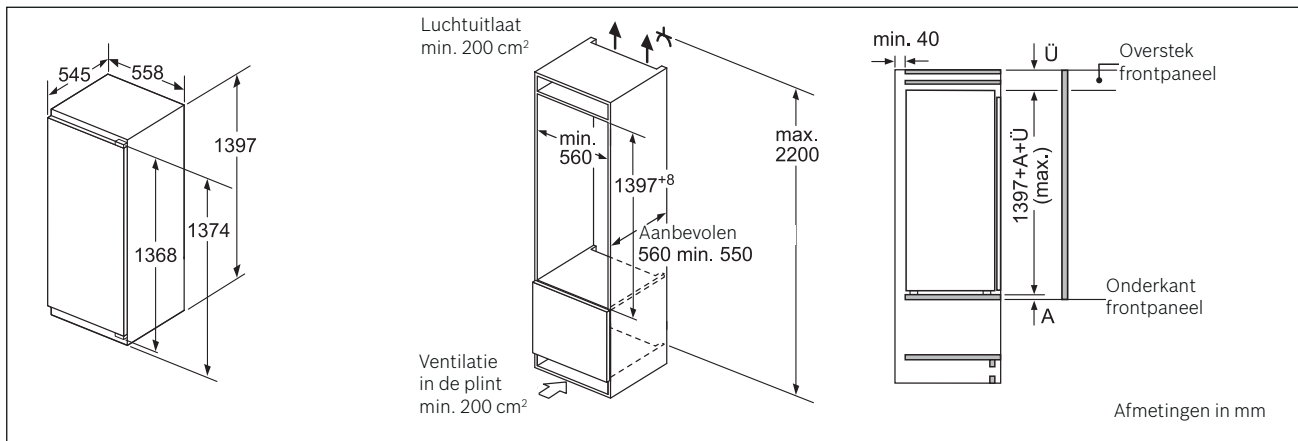

Technische schema's van de integreerbare koelkasten

KIR 51AFF0