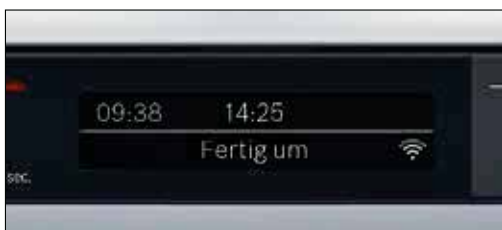

TFT-display

De TFT-display verstrekt handige tips en extra informatie over het optimale gebruik van uw vaatwasser. Bovendien wordt het einde van het betreffende programma in realtime aangeduid. Zo bent u zeker van schitterende resultaten – tot op de minuut precies.