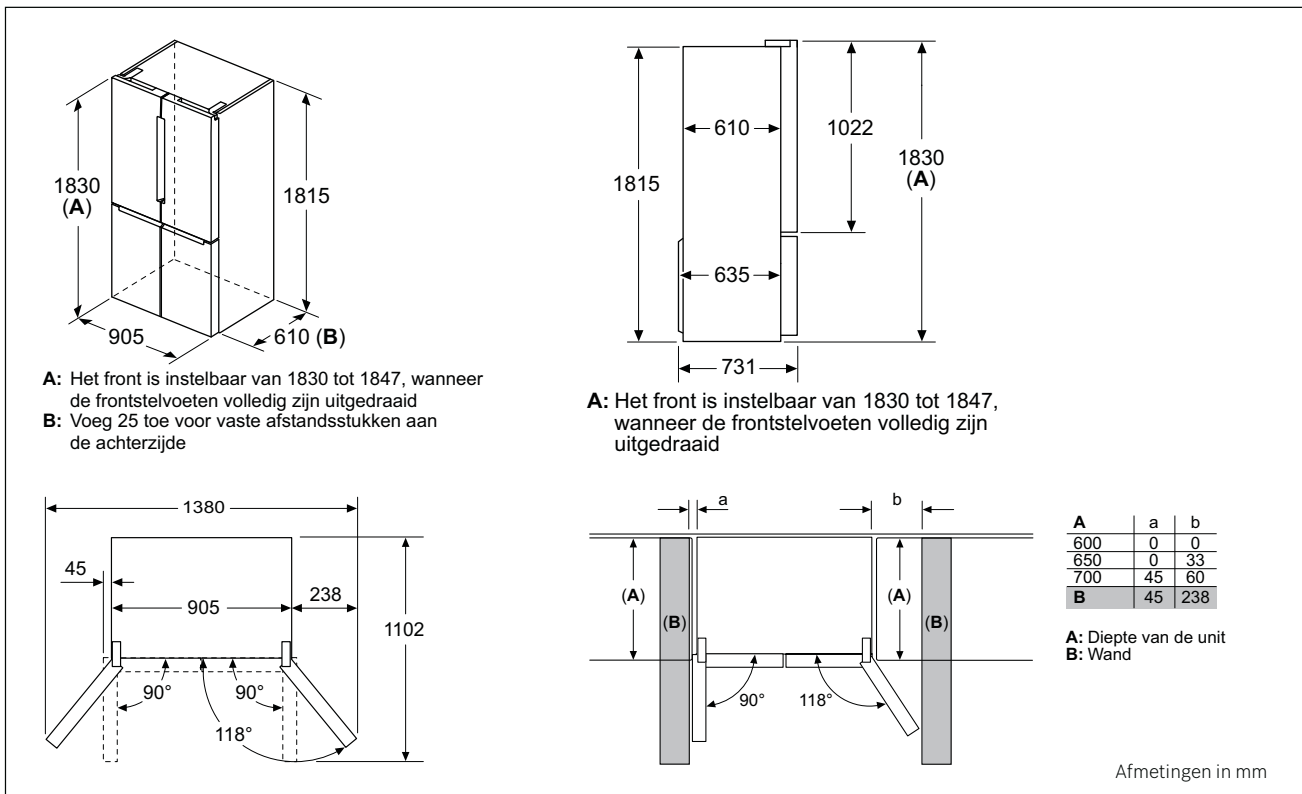

Technische schema's French Door

KFF 96PIEP

KFN 96APEA

Bij plaatsing in een meubelnis moeten beide deuren tot op 160° geopend kunnen worden.

Technische schema's Side-by-side

KAD 93AIEP - KAD 93VBFP - KAD 93VIFP