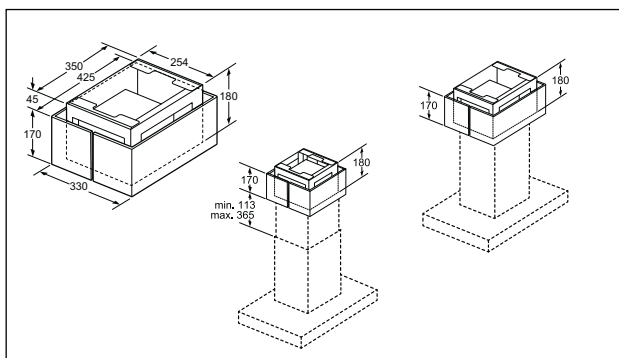

Inbouwschema CleanAir Plus-Set voor eilanddampkappen