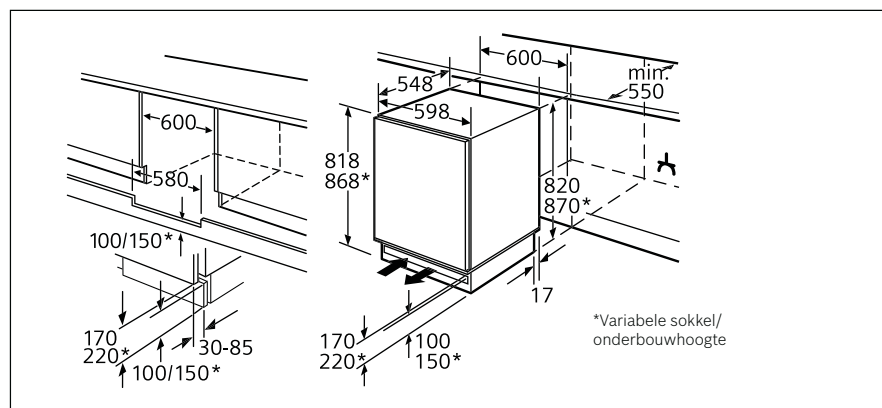

Technische schema's van de integreerbare diepvriezers

GUD 15ADF0