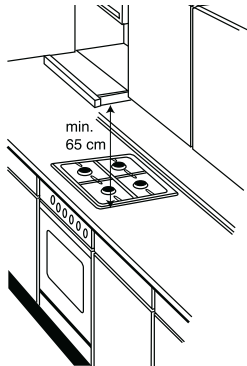

Belangrijke installatietips

Gas