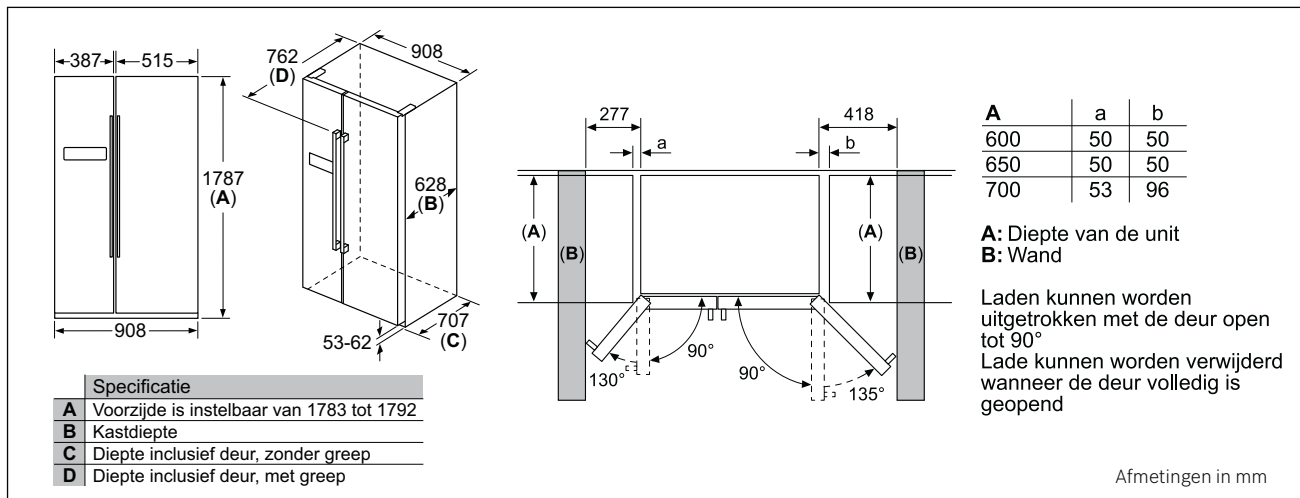

Technische schema's French Door

KFF 96PIEP

KFN 96APEA

Bij plaatsing in een meubelnis moeten beide deuren tot op 160° geopend kunnen worden.

Technische schema's Side-by-side

KAD 93AIEP - KAD 93VBFP - KAD 93VIFP