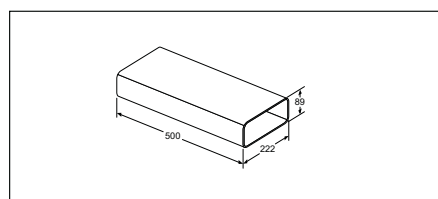

Technische schema's van de inductiekookplaat met geïntegreerde dampkap

Afmeting in mm

A: Minimale afstand kookplaatuitsparing tot wand
B: Inbouwdiepte
C: Het werkblad, waarin de kookzone wordt ingebouwd, moet lasten tot ca. 60 kg kunnen dragen, indien nodig met behulp van een geschikte onderconstructie.
D: In de achterwand moet een uitsparing voor de leidingen worden gemaakt. Exacte grootte en positie kunnen uit de specifieke tekeningen worden gehaald.

A: Uitsparingsdiepte
B: Uitsparing in achterpaneel nodig voor leidingwerk. Exacte grootte en positie kan worden overgenomen van specifieke tekening.
C: Alle modellen uit de 80 cm brede klasse kunnen worden geïnstalleerd in 60 cm brede meubels door de zijpanelen af te stellen.

Voorafbeeld (A)
A: Direct op de achterzijde aangesloten

Voorafbeeld kringloopwerking met afvoerkanaal tot onder meubel/plint

Afmeting in mm

PIE811B15E

Installatie-toebehoren

HEZ9VDSM1