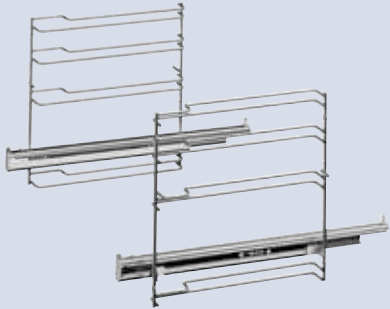

HEZ660050 €16,99

Zwarte afwerking set
te plaatsen onder de oven

HEZ634000

HEZ631070

HEZ638300 - HEZ638D30 - HEZ638370

HEZ638200 - HEZ638270

HEZ638100 - HEZ638170

HEZ538000