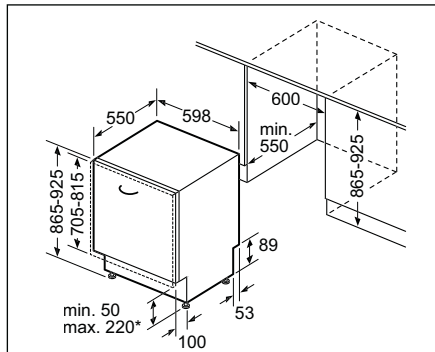

* In de hoogte verstelbare pootjes Afmetingen in mm