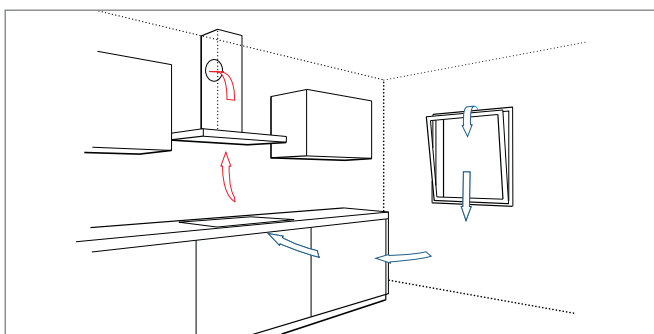

Luchtafvoer en kringloopwerking van Bosch hebben één ding gemeen: ze zijn reukloos.

Ongeacht voor welke werking u kiest, Bosch biedt alle modellen en designreeksen aan voor luchtafvoer of kringloopwerking. Zo realiseert u altijd hetzelfde: een aangename en frisse omgeving.

Luchtafvoer

Dampkappen met luchtafvoer zijn krachtig en efficiënt. Kookgeurtjes, vet en damp worden aangezogen, gefilterd en via een afvoerbuis naar buiten gevoerd. Belangrijk hierbij is de toevoer van voldoende verse lucht, bijvoorbeeld via een open venster. De installatie van luchtafvoersystemen is echter complex en niet altijd mogelijk, bijvoorbeeld in lage-energiewoningen of passiefhuizen.