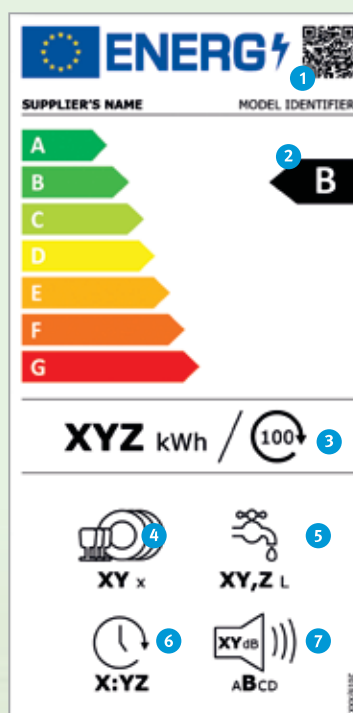

- 1 QR-code
- 2 Energie-efficiëntieklasse
- 3 Energieverbruik in kWh/100 cycli (bij Eco-programma)
- 4 Capaciteit in standaard couverts (bij Eco-programma)
- 5 Waterverbruik in liters/cyclus (bij Eco-programma)
- 6 Tijdsduur van het Eco-programma
- 7 Geluidsniveau uitgedrukt in dB(A) re 1 PW en geluidsniveaulasse