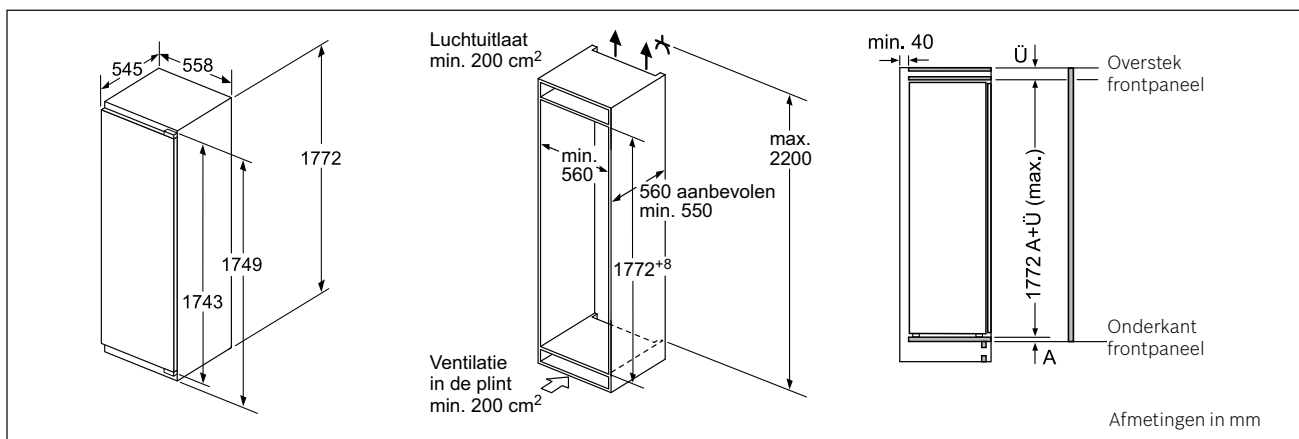

Technische schema's van de integreerbare koelkasten en diepvriezers

Luchtuitlaat min. 200 cm²

Afmeting in mm

Ventilatie in de plint min. 200 cm²

min. 40

Ü

Overstek frontpaneel

874+A+Ü (max.)

A

Onderkant frontpaneel

Afmeting in mm

Aanbeveling tussenruimtes voor vlakscharnier

F	R	X
16-19	0-3	2,5
20	0-1	3
	2-3	2,5
21	0-1	3
	2-3	2,5
22	0	4
	1	3,5
	2-3	3

De in de tabel aanbevolen tussenruimtes moeten worden aangehouden, om een botsingsvrije opening van de apparaatdeuren te waarborgen en beschadiging aan keukenmeubels te vermijden.

Maximaal toelaatbaar gewicht van de meubelfronten

Gemonteerde meubelfronten, welke het toegestane gewicht overschrijden, kunnen leiden tot beschadigingen en de werking van het scharnier beïnvloeden

Δ Gewicht

A: Apparaatdeurhoogte inclusief scharnieren in mm

B: Ongedempt scharnier, meubelfront in kg

C: Gedempt scharnier, meubelfront in kg

A	B	C
1500-1750	22	22
720-1400	19	19
A1	15	19
A2	15	19

GIN 81ACF0