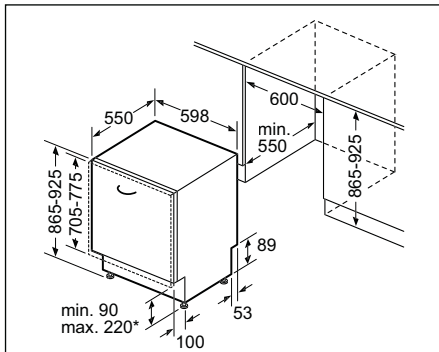

Technische schema's van de vaatwassers

* In de hoogte verstelbare pootjes Afmetingen in mm
Sokkelhoogte 90-160 mm voor een machine van 865 mm
Sokkelhoogte 150-220 mm voor een machine van 925 mm