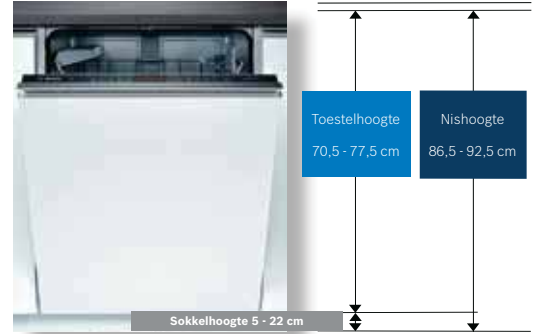

- Door de extra hoogte van 5 cm wint u 10% meer nuttige inhoud in de binnenruimte van de vaatwassers.
- In het plintgedeelte en onder het werkblad wordt geen centimeter ruimte weggegeven.
- In de grotere speelruimte is plaats voor borden met een doorsnede van bijv. 34 cm.