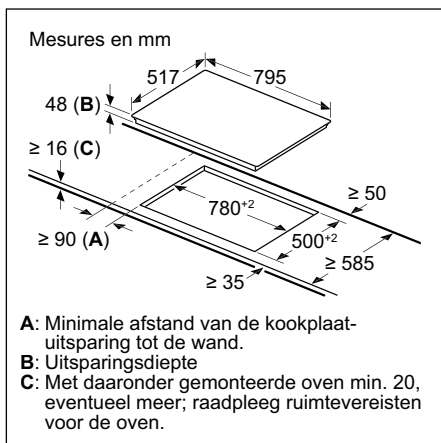

Technische schema's van de elektrische vitrokeramische kookplaten

PKC845FP1D