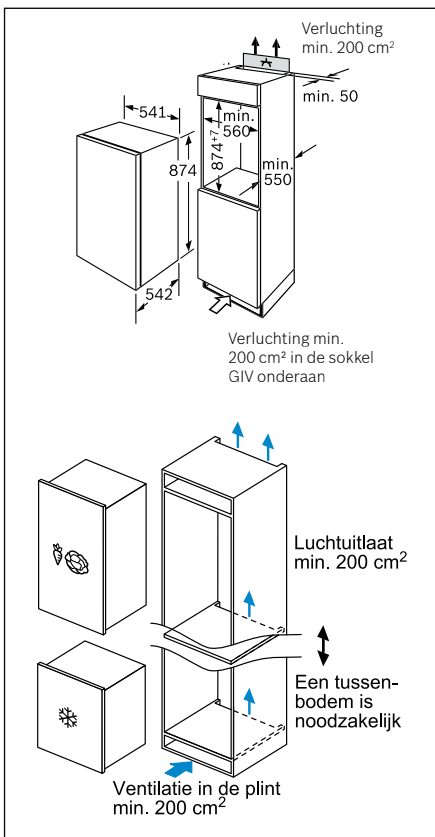

GIV 21ADD0 - GIV 21AFE0