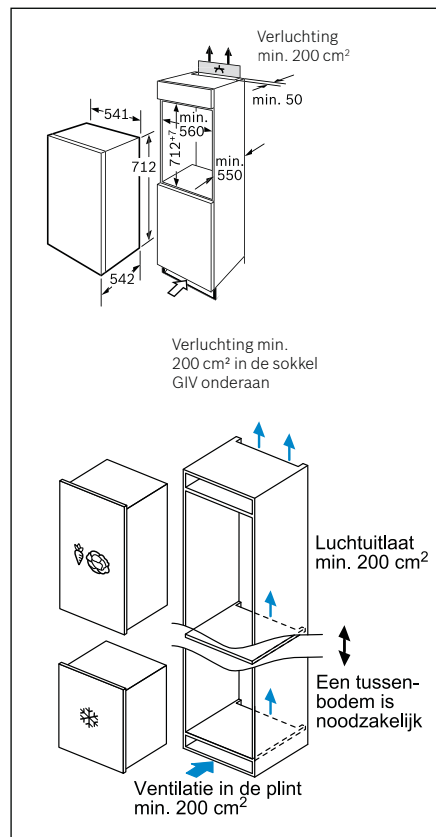

Technische schema's van de integreerbare diepvriezers

GIV 11AFE0