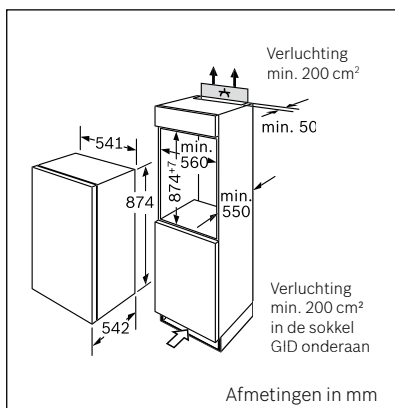

Technische schema's van de integreerbare diepvriezers

GIV 21VSE0