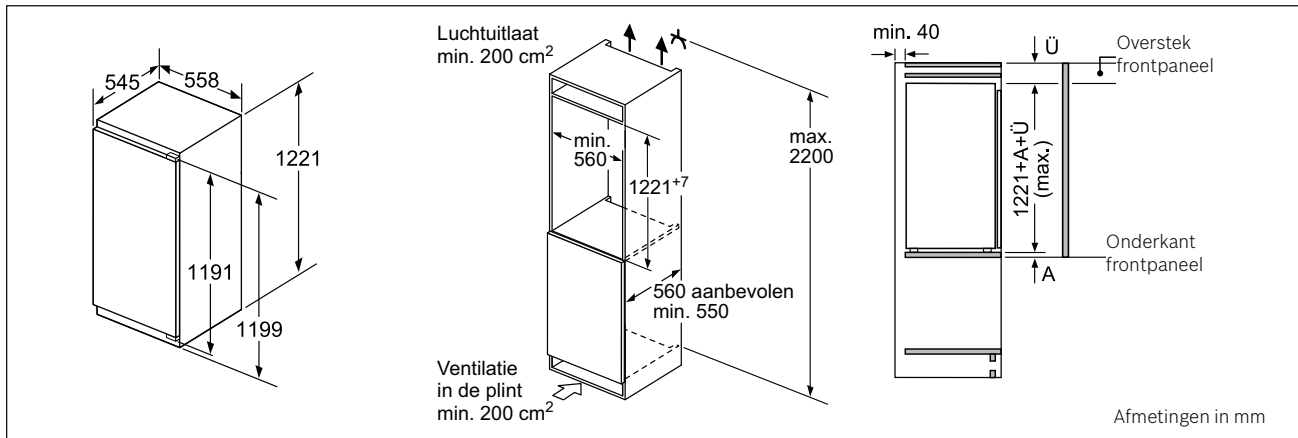

Technische schema's van de integreerbare diepvriezers

GIN 41ACE0