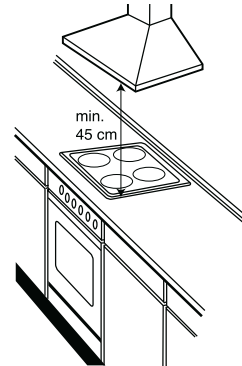

Elektriciteit