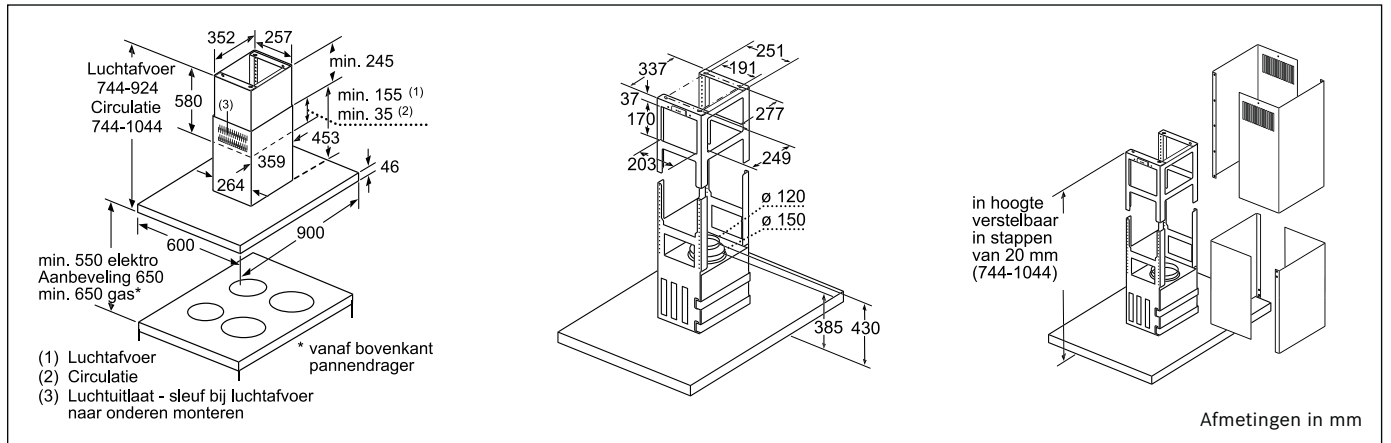

Technische schema's van de dampkappen

DIB98JQ50 - DIB97JP50