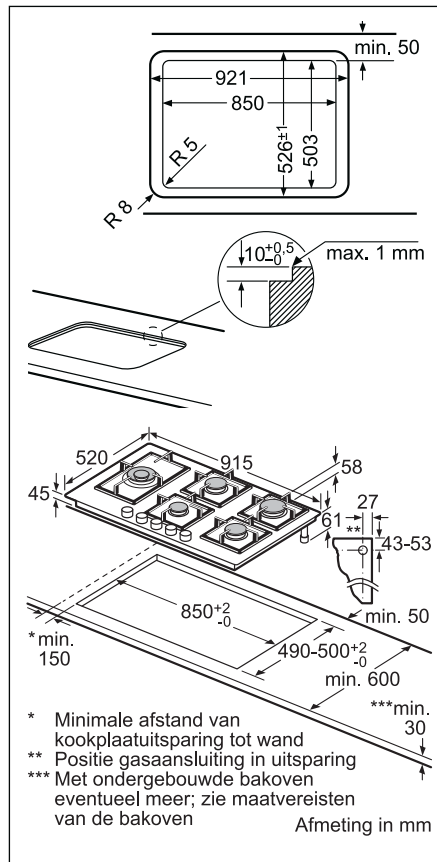

Technische schema's van de gaskookplaten

PPS9A6B90