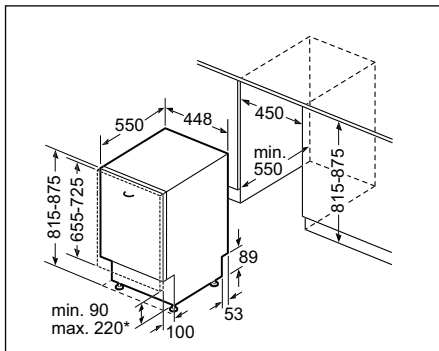

SMH...

SMI...

* In de hoogte verstelbare pootjes Afmetingen in mm
Sokkelhoogte 90-160 mm voor een machine van 815 mm
Sokkelhoogte 150-220 mm voor een machine van 875 mm

SPV...