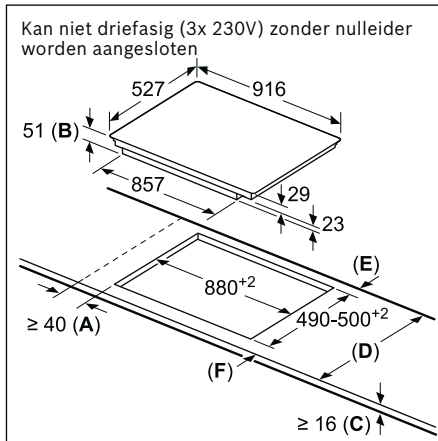

Technische schema's van de inductiekookplaten

PXV975DV1E - PIV975DC1E