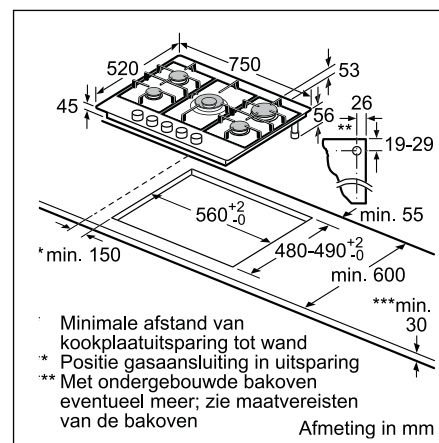

Technische schema's van de gaskookplaten

PGQ7B5B90