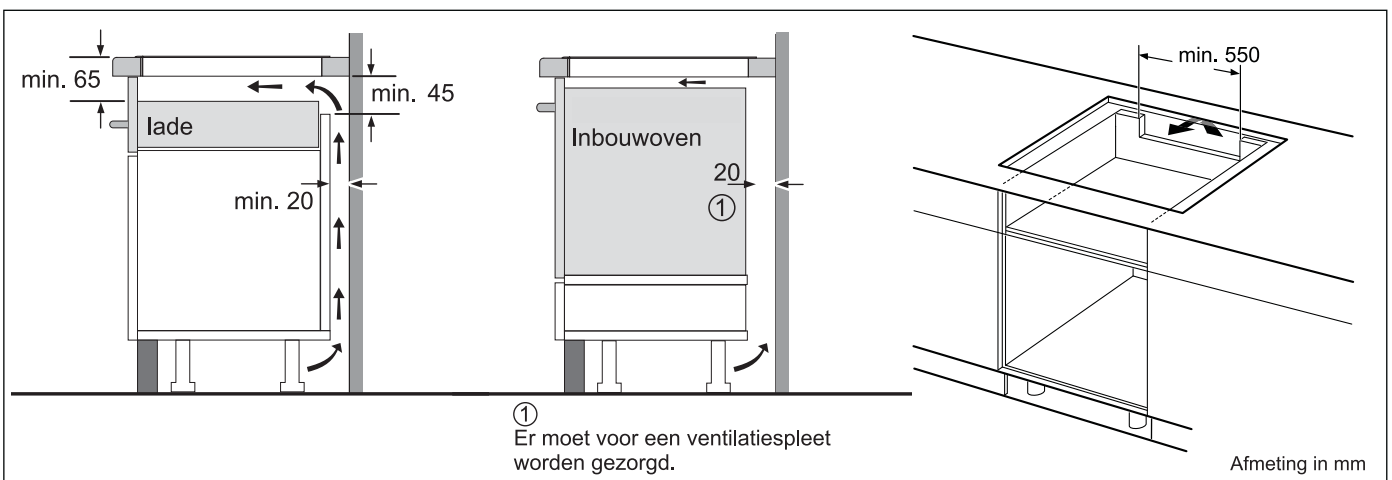

Technische schema's van de inductiekookplaten

- **A:** Minimum afstand van de kookplaatuitsparing tot de wand.
- **B:** Inbouwdiepte
- **C:** De vrije ruimte tussen het oppervlak van het werkblad en de bovenkant van het front van de oven moet 30 mm bedragen. Raadpleeg de ruimtevereisten voor de oven.

Het werkblad waarin de kookplaat moet worden geïnstalleerd moet bestand zijn tegen belastingen van ca. 60 kg; er moeten geschikte steunconstructies worden gebruikt indien nodig.

D	E	F
585-600	50	≥ 35
> 600	≥ 50	≥ 50