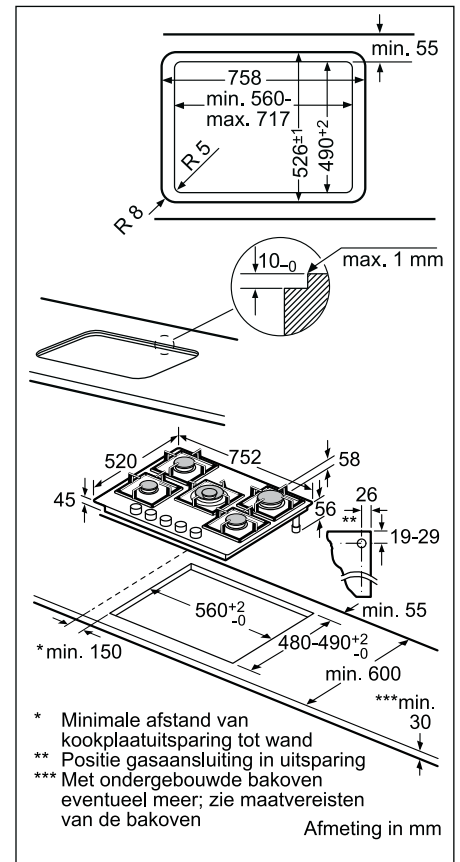

Technische schema's van de gaskookplaten

PPQ7A6B20