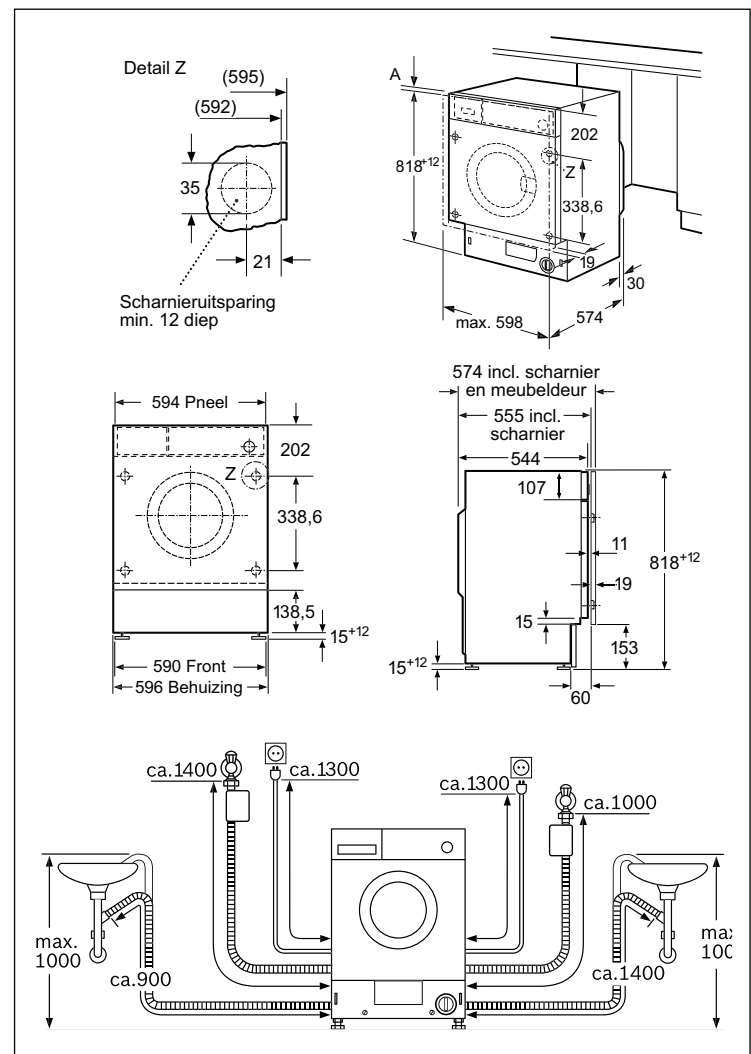

Technische schema's van de wasmachine