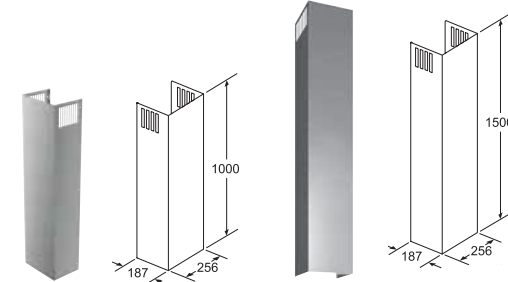

Ventilatiekanalen in inox

Ventilatiekanaal – Inox: verlengstuk van het telescopisch gedeelte voor een wand- of een eilanddampkap (de totale hoogte hangt af van het dampkaptyp). Geschikt voor luchtafvoer of kringloopwerking.

DECORATIEVE WANDDAMPKAPPEN:

DWB98PR50 - DWB98JQ50 - DWB97JP50 - DWB97LM50 DWB97CM50

DHZ1223 € 137,99*

Ventilatiekanaal voor wanddampkap - 100 cm.
De totale hoogte van de dampkap kan max. met 42 cm verlengd worden. Voor een max. hoogte van het schouwgedeelte van 100 tot 144,5 cm.

DHZ1233 € 190,99*

Ventilatiekanaal voor wanddampkap - 150 cm.
De totale hoogte van de dampkap kan met 48 tot 92 cm verlengd worden. Voor een max. hoogte van het schouwgedeelte van 150 tot 194,5 cm.

DWB67CM50 - DWK.7EM60 - DWB96IM50 DWB94BC50 - DWB66IM50

DHZ1225 € 137,99*

Ventilatiekanaal voor wanddampkap - 100 cm.
De totale hoogte van de dampkap kan max. met 42 cm verlengd worden. Voor een max. hoogte van het schouwgedeelte van 100 tot 144,5 cm.

DHZ1235 € 190,99*

Ventilatiekanaal voor wanddampkap - 150 cm.
De totale hoogte van de dampkap kan met 48 tot 92 cm verlengd worden. Voor een max. hoogte van het schouwgedeelte van 150 tot 194,5 cm.

DWF97RV60 - DWF97RU60 - DWF97KM60 - DWK98PR60 - DWK97JQ60 - DWK97JM60 - DWK87CM.0

DWZ0AX5K0 € 137,99*

Ventilatiekanaal voor wanddampkap - 100 cm

DWZ0AX5L0 € 189,99*

Ventilatiekanaal voor wanddampkap - 150 cm

DWP94BC50 - DWP64BC50

DHZ1224 € 105,99*

Ventilatiekanaal voor wanddampkap - 50 cm.
De totale hoogte van de dampkap kan max. met 28 cm verlengd worden. Voor een max. hoogte van het schouwgedeelte van 96,2 tot 122 cm.

DHZ1234 € 126,99*

Ventilatiekanaal voor wanddampkap - 75 cm.
De totale hoogte van de dampkap kan met 28 tot 53 cm verlengd worden. Voor een max. hoogte van het schouwgedeelte van 121,2 tot 150 cm.