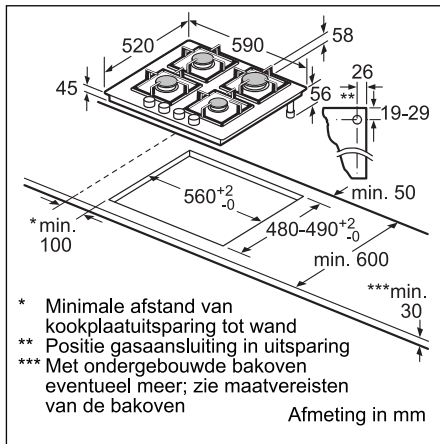

Technische schema's van de gaskookplaten

PNP6B6B90