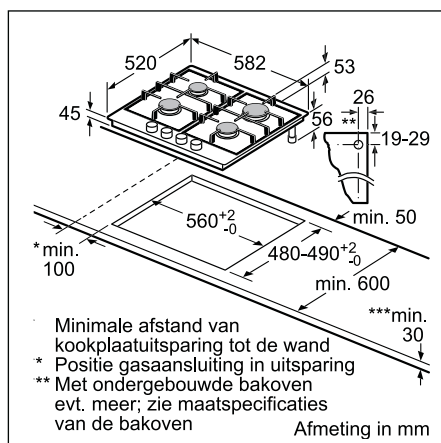

Technische schema's van de gaskookplaten

PCR6A5B90