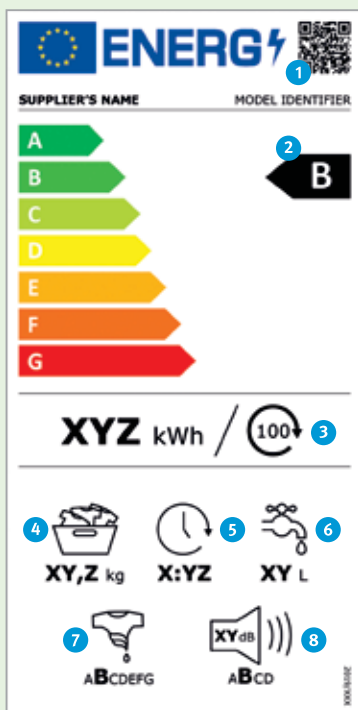

Volledig integreerbare wasmachine

Energielabel wasmachines

Een van de grootste veranderingen in het energielabel voor wasmachines is de wijziging van het testprogramma waar alle labelwaarden betrekking op hebben. Zoals het energieverbruik, dat op 100 wascycli gebaseerd zal zijn. Het nieuwe 'Eco 40-60'-programma is geschikt voor het wassen van normaal bevuild wasgoed, bestaande uit katoen, linnen of gemengde vezels, dat, afhankelijk van het symbool op het label, op 40°C of 60°C gewassen kan worden. De genoemde weefsels kunnen in deze wascyclus samen gewassen worden. Het 'Eco 40-60'-programma is het meest efficiënte programma in de combinatie 'energie- en waterverbruik'.

1. 1 QR-code
2. 2 Energie-efficiëntieklasse**
3. 3 Gewogen energieverbruik** in kWh/100 bedrijfscycli (met Eco 40-60 programma)
4. 4 Maximale beladingscapaciteit
5. 5 Duur van het 'Eco 40-60' programma*
6. 6 Gewogen waterverbruik** in liter/bedrijfscycli (met Eco 40-60 programma)
7. 7 Droogefficiëntieklasse**
8. 8 Geluidsniveau tijdens centrifugeren uitgedrukt in dB(A) re 1 PW en geluidsniveauroepclassen.

* Eco 40-60: om een optimale energie-efficiëntie te bereiken, is voor dit programma een optimale wastemperatuur bepaald. Deze temperatuur kan niet door de klant worden veranderd. De werkelijke wastemperatuur staat aangegeven in de gebruikershandleiding en kan, afhankelijk van de belading, afwijken van de geselecteerde temperatuur om energie te besparen. De wasprestaties komen overeen met de wettelijke voorschriften.

** De waarden hebben betrekking op voor een kwart, voor de helft en vol geladen machines.