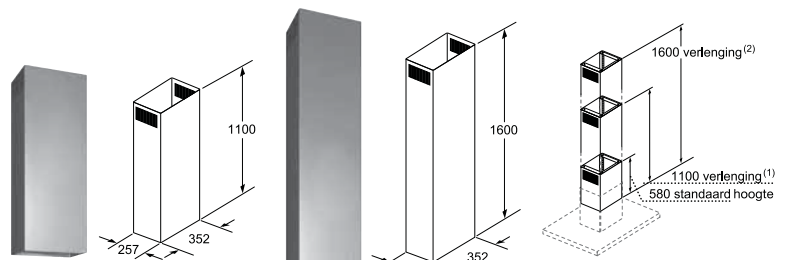

DECORATIEVE EILANDDAMPKAPPEN:

DIB97IM50 - DIB97JP50 - DIB98JQ50

DHZ1246 € 158,99*

Ventilatiekanaal voor eilanddampkap - 110 cm.
Voor een max. hoogte van het schouwgedeelte van 110 tot 150 cm. Vereist montagesetverlenging 50 cm.

DHZ1256 € 211,99*

Ventilatiekanaal voor eilanddampkap - 160 cm.
Voor een max. hoogte van het schouwgedeelte van 160 tot 200 cm. Vereist montagesetverlenging 100 cm (DHZ1253).

(1) = een extra montageverlenging mm is nodig
(2) = daarnaast is een montageverlenging van 1000 mm nodig

DHZ1253 € 137,99*

Verbindingselement voor ventilatiekanaal - 100 cm.
De totale hoogte hangt af van het dampkaptyp.

DHZ1251 € 84,99*

Verbindingselement voor ventilatiekanaal - 50 cm.
De totale hoogte hangt af van het dampkaptyp.

DHZ1231 € 105,99*

Adapters geschikt voor een helling van 20° tot 45°.
Bevestiging links / rechts.

DHZ1241 € 105,99*

Adapters geschikt voor een helling van 20° tot 45°
Bevestiging voor / achter.