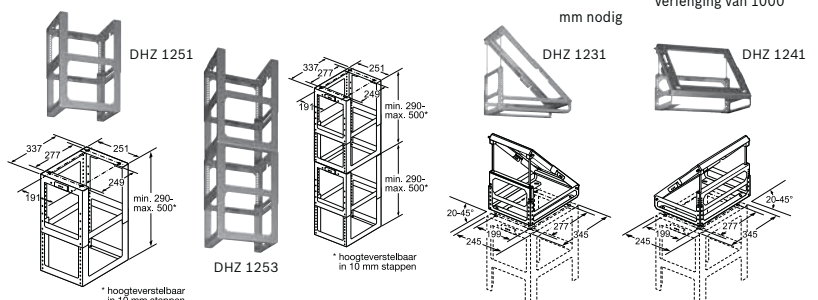

Alle afmetingen zijn in mm –
*Vrijblijvend aanbevolen marktprijs op 01/03/2021. BTW inbegrepen.