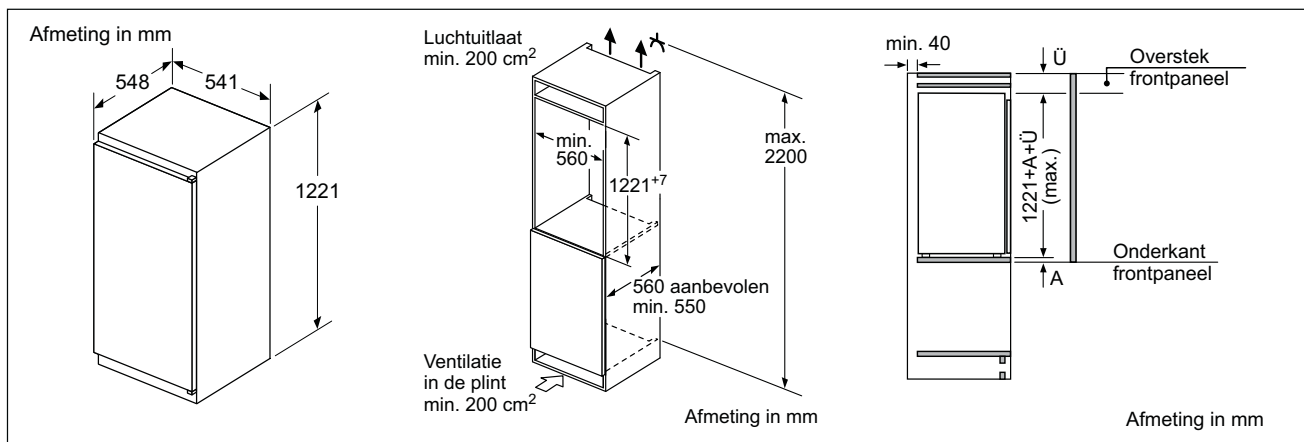

KIL 42NSE0 - KIR 41NSE0