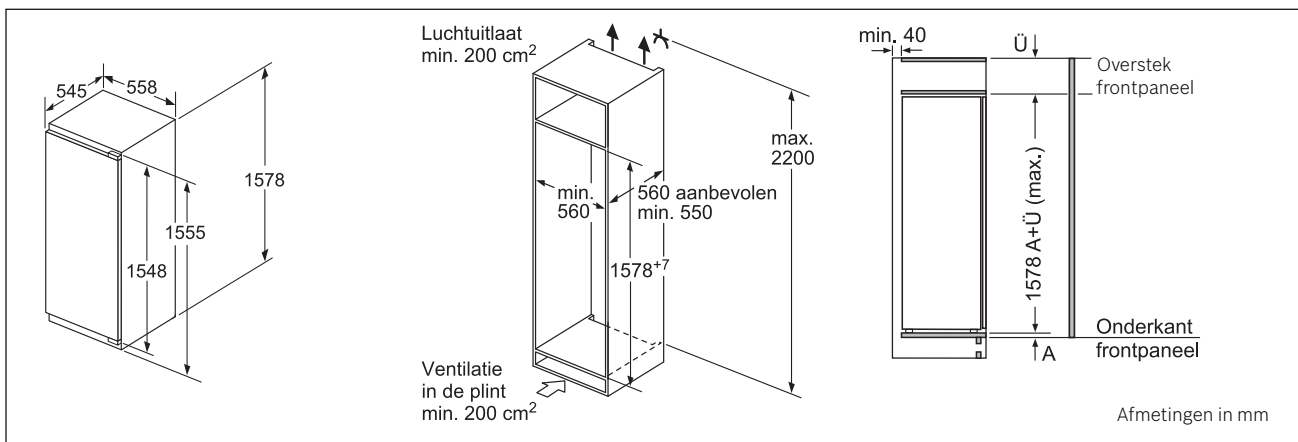

Technische schema's van de integreerbare koelkasten

KIL 72AFE0