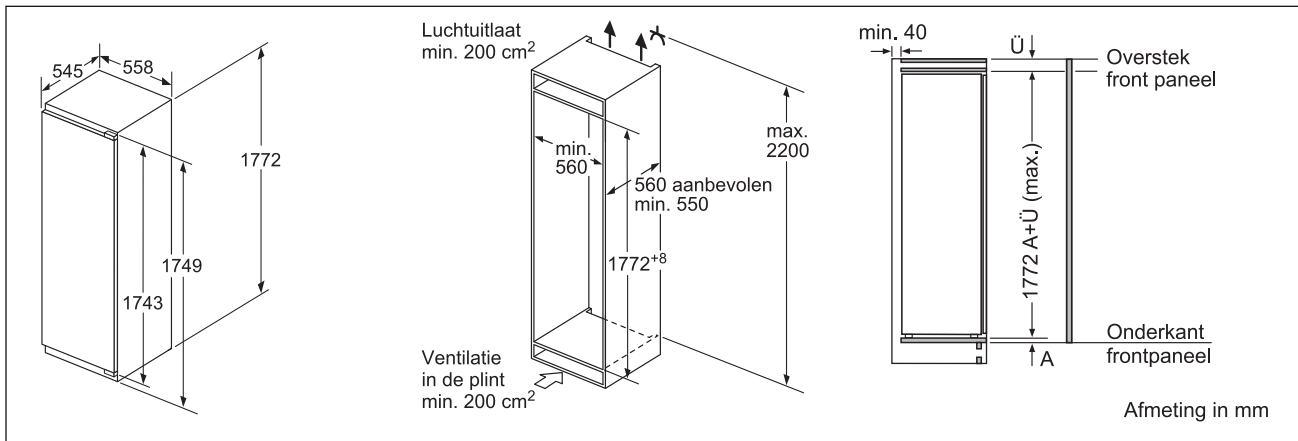

Technische schema's van de integreerbare koelkasten

KIF81PFE0 - KIL82AFF0 - KIR81AFE0