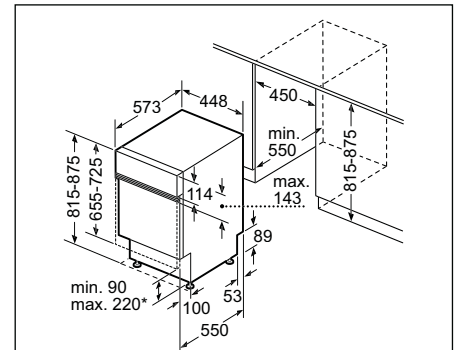

SMT... - SMD... - SMV...

* In de hoogte verstelbare pootjes Afmetingen in mm
Sokkelhoogte 90-160 mm voor een machine van 815 mm
Sokkelhoogte 150-220 mm voor een machine van 875 mm

SPI...