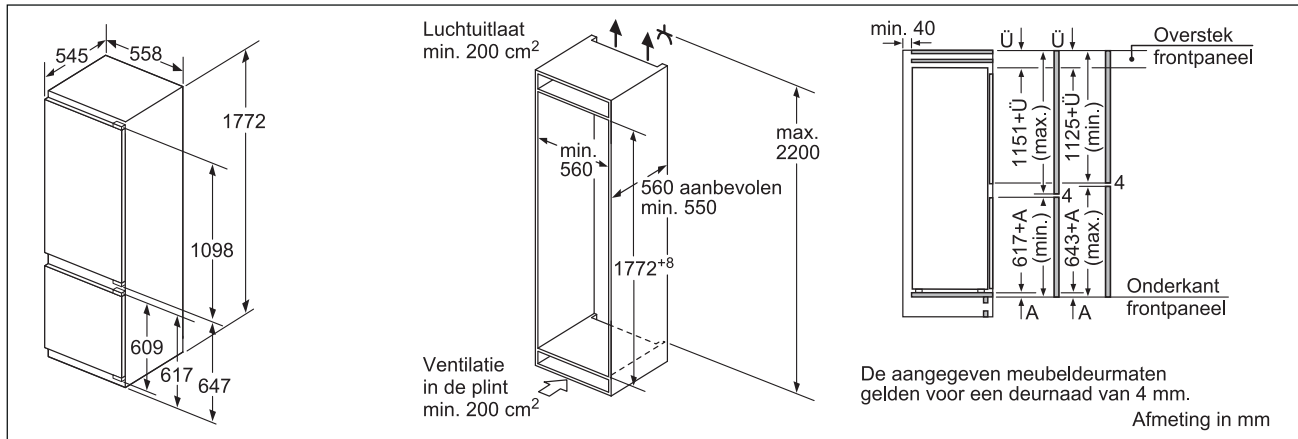

Technische schema's van de integreerbare koelkasten

KIN 86NVFE0

KIS 86AFE0

KIS87AFE0