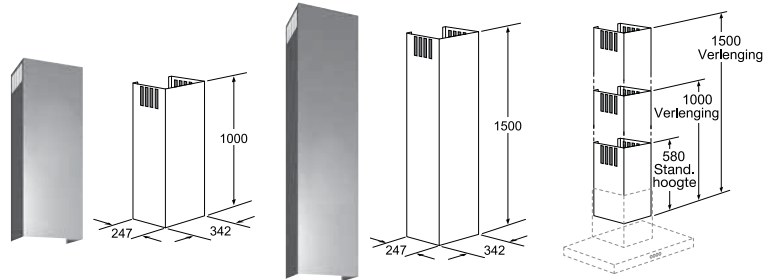

Ventilatiekanalen in inox

Ventilatiekanaal – Inox: verlengstuk van het telescopisch gedeelte voor een wand- of een eilanddampkap (de totale hoogte hangt af van het dampkaptyp). Geschikt voor luchtafvoer of kringloopwerking.

DECORATIEVE WANDDAMPKAPPEN:

DWB98PR50 - DWB98JQ50 - DWB97JP50 - DWB97LM50 DWB97CM50

DHZ1223 € 137,99*

Ventilatiekanaal voor wanddampkap - 100 cm.
De totale hoogte van de dampkap kan max. met 42 cm verlengd worden. Voor een max. hoogte van het schouwgedeelte van 100 tot 144,5 cm.

DHZ1233 € 190,99*

Ventilatiekanaal voor wanddampkap - 150 cm.
De totale hoogte van de dampkap kan met 48 tot 92 cm verlengd worden. Voor een max. hoogte van het schouwgedeelte van 150 tot 194,5 cm.