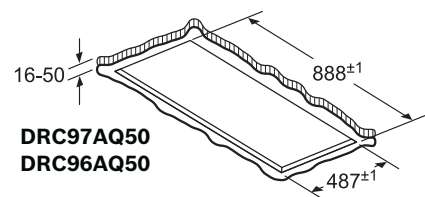

Technische schema's van de dampkappen

Ventilatoruitlaat kan in alle vier de richtingen gedraaid worden

DRC97AQ50

Luchtafvoer

Circulatielucht

Afmetingen in mm

Ventilatoruitlaat kan in alle vier de richtingen gedraaid worden

DRC96AQ50

Luchtafvoer

Circulatielucht

Afmetingen in mm

A: Optimale prestaties 700-1500
B: Vanaf bovenkant pannendrager

A: Optimale prestaties 700-1500
B: Vanaf bovenkant pannendrager
C: Verbindingsstuk (van een rechthoekig kanaal naar een rond kanaal).
Wordt niet meegeleverd.

Niet direct in gipsplaten of gelijksoortige lichte bouwmaterialen van het verlaagde plafond monteren. Een geschikt frame is nodig, dat vast in het betonplafond is bevestigd.

DRC97AQ50 - DRC96AQ50