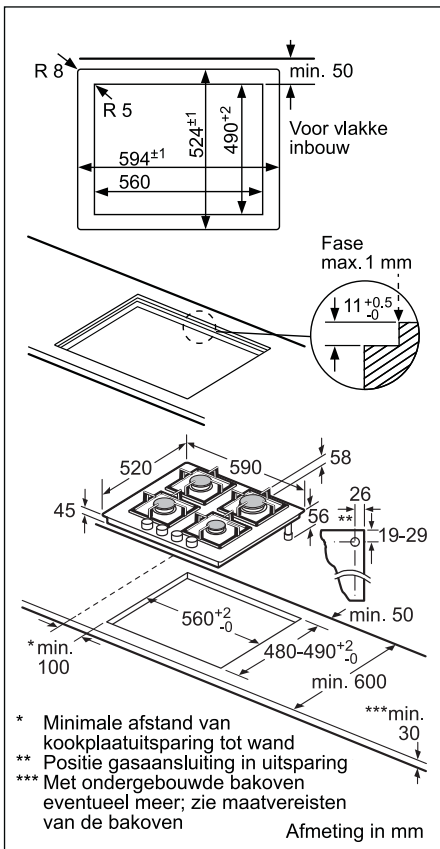

Technische schema's van de gaskookplaten

PPP6A6B20