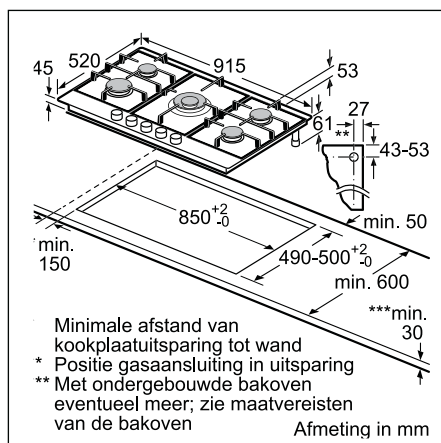

Technische schema's van de gaskookplaten

PCR9A5B90