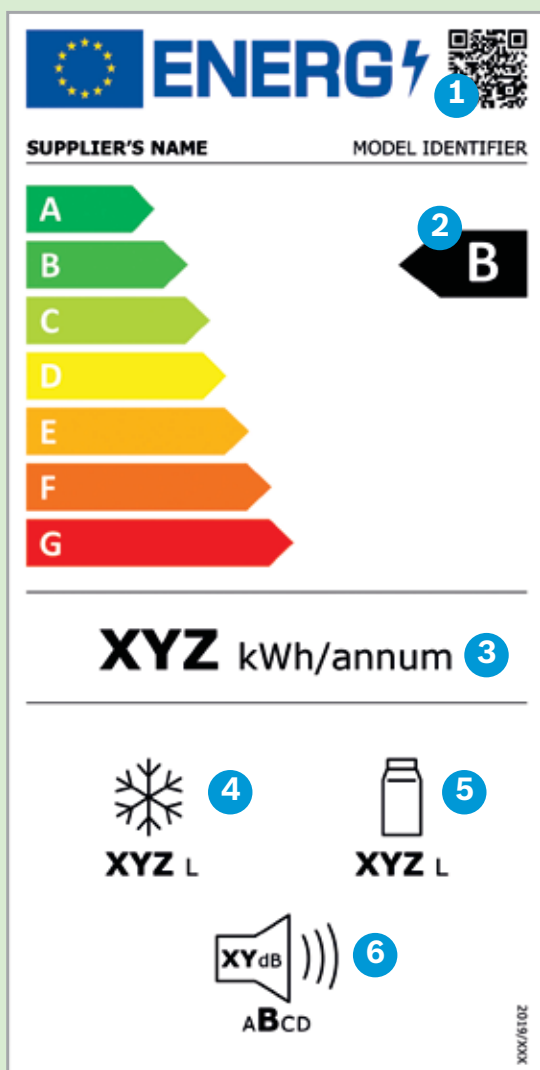

Ook het testprogramma voor het labelen van wasmachines en was-droogcombinaties verandert. Het nieuwe «Eco 40-60» programma zal op de display van het toestel worden weergegeven. Voor vaatwassers wijzigt ook de samenstelling van het aantal standaardcouverts. Om deze en andere redenen is het niet mogelijk om de vorige efficiëntieclassen direct om te zetten naar de nieuwe klassen. Daarnaast kunt u ook direct meer productinformatie opvragen via een QR-code die op het energielabel wordt weergegeven. De QR-code stuurt u door naar een database die sinds 1.3.2021 door de EU wordt beheerd. Hier kunt u infoches van alle toestellen die het nieuwe energielabel nodig hebben, bekijken en downloaden. Toegang tot de database is ook mogelijk via het internet. Meer informatie over het nieuwe energielabel vindt u op de website: www.bosch-home.be/nl