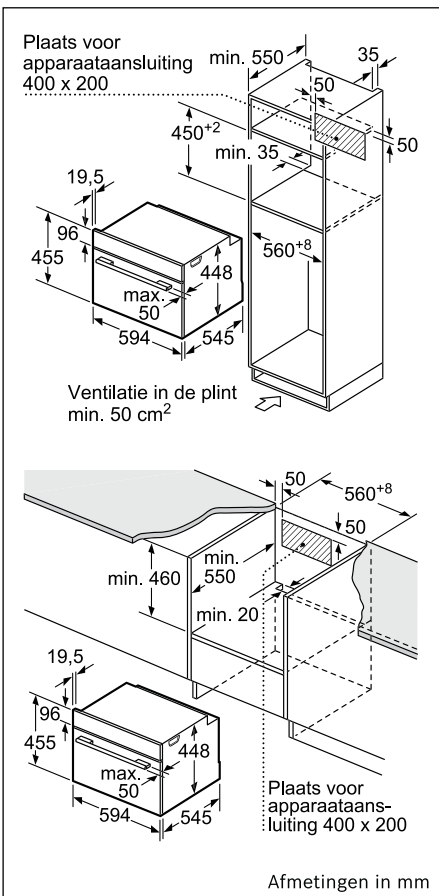

COA565GS0 - CMA585GS0