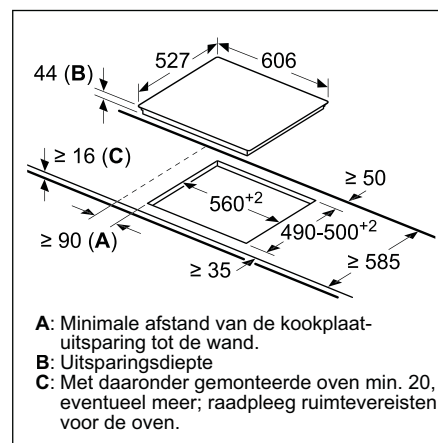

PKG675FP2E