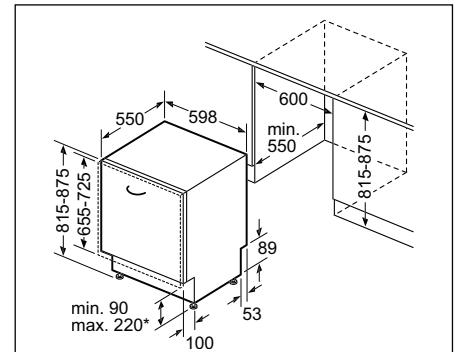

* In de hoogte verstelbare pootjes Afmetingen in mm
Sokkelhoogte 90-160 mm voor een machine van 815 mm
Sokkelhoogte 150-220 mm voor een machine van 875 mm