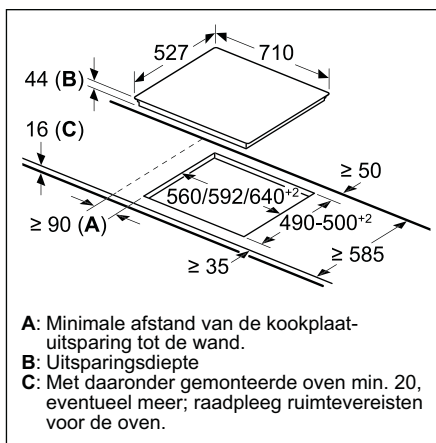

PKG775FP2E