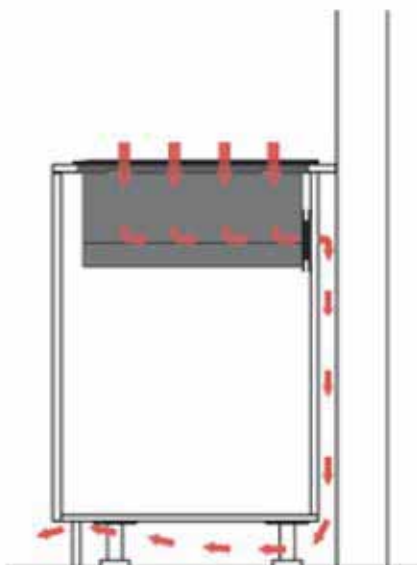

Kringloopwerking zonder afvoerkanaal Meegelieferd met het toestel

Verplichte installatieset voor installaties in kringloopwerking zonder afvoerkanaal.

Het "Plug 'n Play" systeem maakt een zeer gemakkelijke planning en zeer handige en snelle installatie mogelijk. Het omvat:

- 4 krachtige CleanAir-geurfilters speciaal ontwikkeld voor kookprocessen die complexe geuren genereren, zoals visgeuren. Groot filteroppervlak met een hoge geurreductie en een levensduur van 360 uur bij intensief koken (niet renegerbaar). De filters garanderen een geluidsarme werking.
- Een telescopisch element tot aan het luchtkanaal met geïntegreerde afdichtingen en een zelfklevend bevestigingsframe, voor een zeer eenvoudige aansluiting van de luchtuitlaat op de achterwanduitsparing van het meubel.

Een uitblaasopening van $\geq 400 \text{ cm}^2$ in de plint is vereist. Een verticale tussenruimte van minimaal 25 mm achter het achterpaneel van de kast is vereist (50 mm voor een optimale werking van het toestel).

Vanaf januari 2023 zal deze meegeleverde installatieset uitgerust zijn met 4 CleanAir Plus filters in plaats van 4 CleanAir filters.